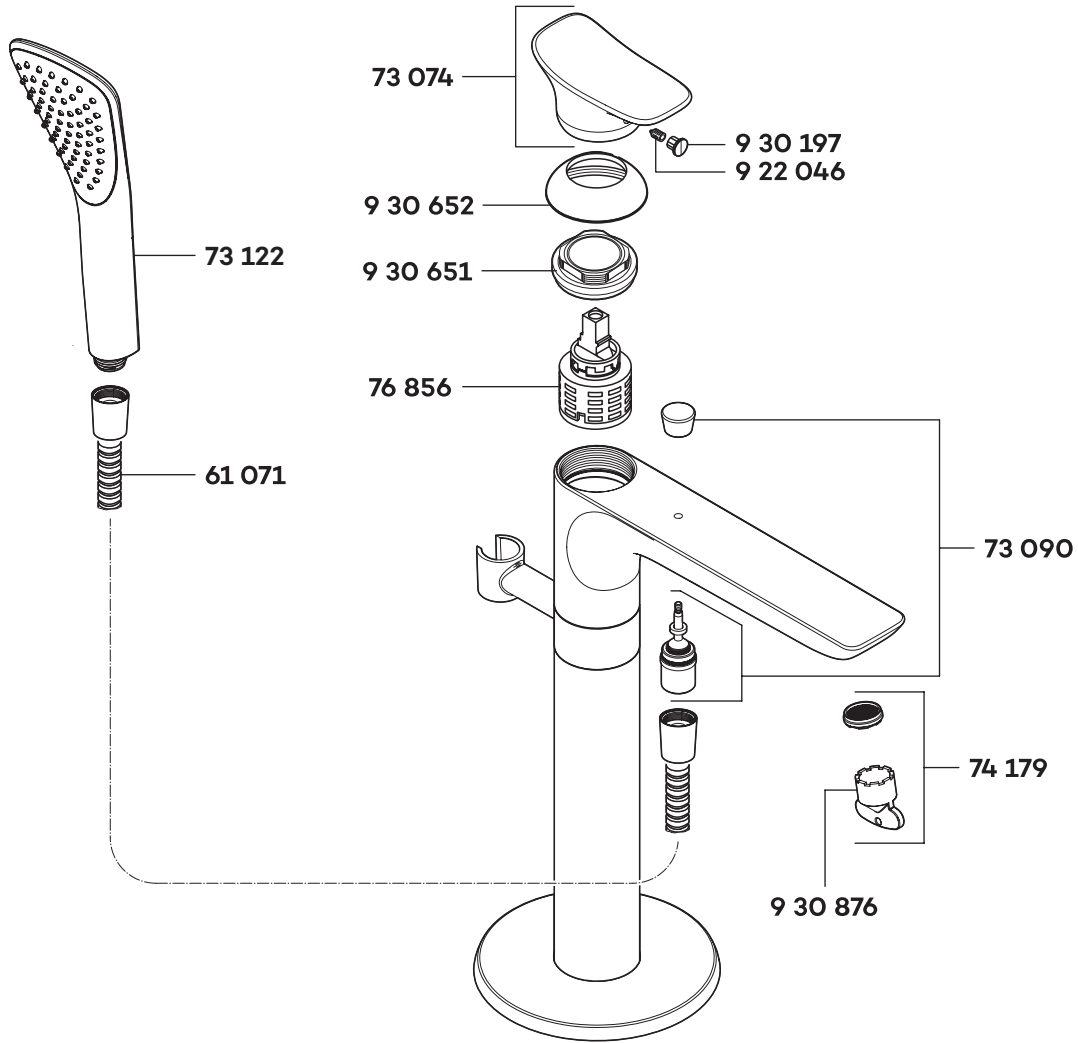

KLUDI AMBA

53590

A_5359075

53590	Wannenfüll- und Brausearmatur	bath and shower mixer	bad-/douchemengkraan
61 071	flexibler Schlauch	flexible shower hose	flexibele doucheslang
73 074	Hebel	lever	hendel
73 090	Umstellung, kpl.	diverter complete	omstelling compleet
73 122	Handbrause 1S	handshower 1S	handdouche 1S
74 179	Cache-Strahlregler M 24 x 1	Cache jet-spray regulator M 24 x 1	Cache straalbreker M 24 x 1
76 856	Kartusche	cartridge	cartouche
922 046	Gewindestift	threading lathe	inbus schroef
930 197	Markierungsstopfen	red/blue insert	markeringsstop
930 651	Spannschraube	screw	spanschroef
930 652	Abdeckkappe	cover cap	afdekkap
930 876	Schlüssel für Strahlregler	key for aerator	sleutel voor straalbreker