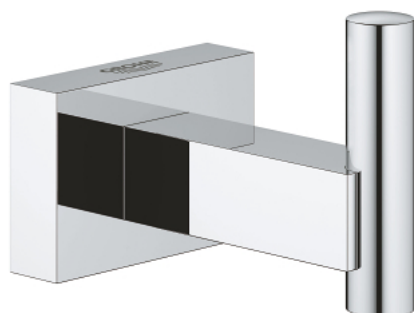

## 40 511 001 ESSENTIALS CUBE КРЮЧОК ДЛЯ БАННОГО ХАЛАТА

### ОПИСАНИЕ ПРОДУКТА

- металл
- скрытое крепление
- GROHE StarLight хромированное покрытие поверхности