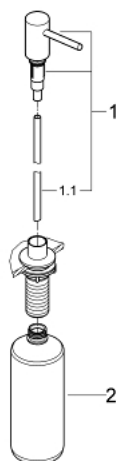

## 40 535 DC0 COSMOPOLITAN ДОЗАТОР ЖИДКОГО МЫЛА

### ОПИСАНИЕ ПРОДУКТА

- для жидкого мыла
- Емкость для мыла 500 мл
- GROHE StarLight хромированное покрытие поверхности

### ЗАПАСНЫЕ ЧАСТИ

1: насос (Order-nr. 48167DC0)

1.1: Трубка (Order-nr. 48168000)

2: Колба (Order-nr. 48169000)