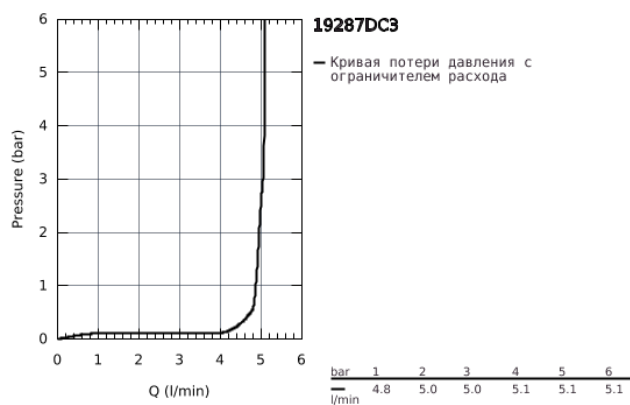

19 287 DC3 ATRIO СМЕСИТЕЛЬ ДЛЯ РАКОВИНЫ НА 2 ОТВЕРСТИЯ, JOYSTICK

ОПИСАНИЕ ПРОДУКТА

- настенный монтаж
- без встраиваемого механизма
- комплект верхней монтажной части для
- 23 429 000
- GROHE FeatherControl Joystick картридж
- GROHE StarLight хромированное покрытие поверхности
- GROHE EcoJoy 5.7 л/мин ламинарный аэратор
- размер по осям 110 мм
- вынос 185 мм

19 287 DC3 ATRIO СМЕСИТЕЛЬ ДЛЯ РАКОВИНЫ НА 2 ОТВЕРСТИЯ, JOYSTICK

19 287 DC3 ATRIO СМЕСИТЕЛЬ ДЛЯ РАКОВИНЫ НА 2 ОТВЕРСТИЯ, JOYSTICK

ЗАПАСНЫЕ ЧАСТИ

1: Регулятор струи (Order-nr. 48408000)

2: Набор удлинителей, 25 мм (Order-nr. 46901000)*