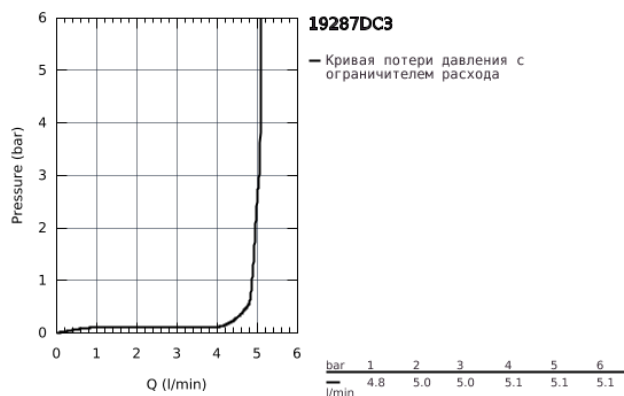

19 287 DC3 ATRIO СМЕСИТЕЛЬ ДЛЯ РАКОВИНЫ НА 2 ОТВЕРСТИЯ, JOYSTICK

ОПИСАНИЕ ПРОДУКТА

- настенный монтаж
- без встраиваемого механизма
- комплект верхней монтажной части для
- 23 429 000
- GROHE FeatherControl Joystick картридж
- GROHE StarLight хромированное покрытие поверхности
- GROHE EcoJoy 5.7 л/мин ламинарный аэратор
- размер по осям 110 мм
- вынос 185 мм

19 287 DC3 ATRIO СМЕСИТЕЛЬ ДЛЯ РАКОВИНЫ НА 2 ОТВЕРСТИЯ, JOYSTICK

19 287 DC3 ATRIO СМЕСИТЕЛЬ ДЛЯ РАКОВИНЫ НА 2 ОТВЕРСТИЯ, JOYSTICK

ЗАПАСНЫЕ ЧАСТИ

1: Регулятор струи (Order-nr. 48408000)

2: Набор удлинителей, 25 мм (Order-nr. 46901000)*