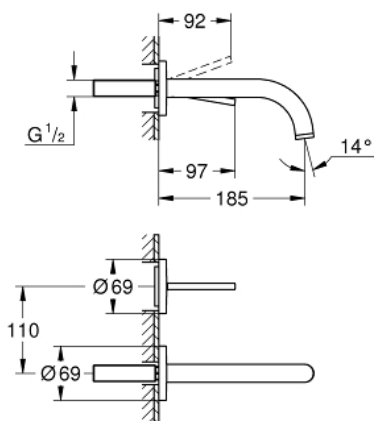

19 287 DC3 ATRIO СМЕСИТЕЛЬ ДЛЯ РАКОВИНЫ НА 2 ОТВЕРСТИЯ, JOYSTICK

ОПИСАНИЕ ПРОДУКТА

- настенный монтаж
- без встраиваемого механизма
- комплект верхней монтажной части для
- 23 429 000
- GROHE FeatherControl Joystick картридж
- GROHE StarLight хромированное покрытие поверхности
- GROHE EcoJoy 5.7 л/мин ламинарный аэратор
- размер по осям 110 мм
- вынос 185 мм

19 287 DC3 ATRIO СМЕСИТЕЛЬ ДЛЯ РАКОВИНЫ НА 2 ОТВЕРСТИЯ, JOYSTICK

19 287 DC3 ATRIO СМЕСИТЕЛЬ ДЛЯ РАКОВИНЫ НА 2 ОТВЕРСТИЯ, JOYSTICK

ЗАПАСНЫЕ ЧАСТИ

1: Регулятор струи (Order-nr. 48408000)

2: Набор удлинителей, 25 мм (Order-nr. 46901000)*