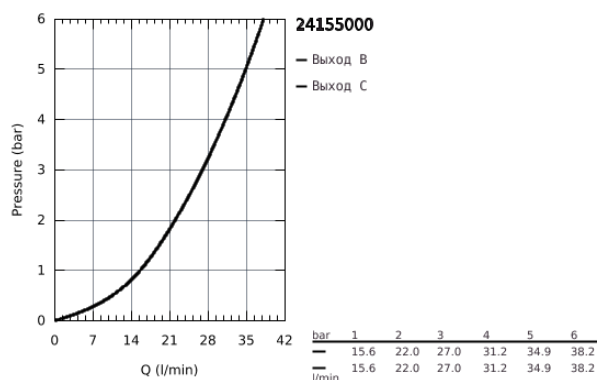

## 24 155 000 GROHTHERM CUBE ТЕРМОСТАТ ДЛЯ ВАННЫ С ПЕРЕКЛЮЧАТЕЛЕМ НА 2 ПОЛОЖЕНИЯ

### ОПИСАНИЕ ПРОДУКТА

- комплект верхней монтажной части для
- GROHE Rapido SmartBox 35 600/35 604 (универсальная встраиваемая часть)
- GROHE TurboStat компактный картридж с восковым термoeлементом
- GROHE StarLight хромированное покрытие поверхности
- с настенными розетками GROHE FastFixation (скрытые эксцентрики, уплотнение, скрытый монтаж)
- металлическая накладная панель, регулируемая на 6°
- графическое обозначение: ванна и душ
- GROHE SafeStop стопор безопасности при 38°C
- GROHE SafeStop Plus опционно ограничитель температуры на 43°C / 46°C, включен
- GROHE AquaDimmer, встроенный переключатель
- распределение расхода: выход В = 27 л/мин, выход С = 30 л/мин
- без встраиваемой части