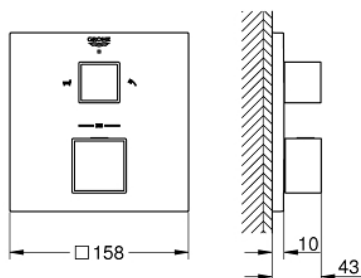

### ОПИСАНИЕ ПРОДУКТА

- комплект верхней монтажной части для
- GROHE Rapido SmartBox 35 600/35 604 (универсальная встраиваемая часть)
- GROHE TurboStat компактный картридж с восковым термoeлементом
- GROHE StarLight хромированное покрытие поверхности
- с настенными розетками GROHE FastFixation (скрытые эксцентрики, уплотнение, скрытый монтаж)
- металлическая накладная панель, регулируемая на 6°
- графическое обозначение: ванна и душ
- GROHE SafeStop стопор безопасности при 38°C
- GROHE SafeStop Plus опционно ограничитель температуры на 43°C / 46°C, включен
- GROHE AquaDimmer, встроенный переключатель
- распределение расхода: выход В = 27 л/мин, выход С = 30 л/мин
- без встраиваемой части