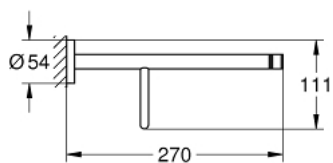

40 800 001 ESSENTIALS ПОЛКА ДЛЯ ПОЛОТЕНЕЦ

ОПИСАНИЕ ПРОДУКТА

- металл
- 604 мм (функциональная длина 550 мм)
- скрытое крепление
- GROHE StarLight хромированное покрытие поверхности
- Шурупы и дюбели в комплекте