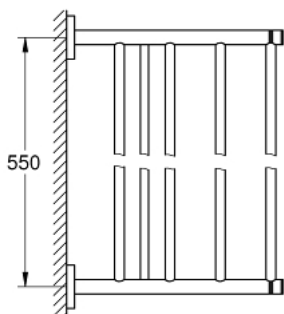

40 800 001 ESSENTIALS ПОЛКА ДЛЯ ПОЛОТЕНЕЦ

ОПИСАНИЕ ПРОДУКТА

- металл
- 604 мм (функциональная длина 550 мм)
- скрытое крепление
- GROHE StarLight хромированное покрытие поверхности
- Шурупы и дюбели в комплекте