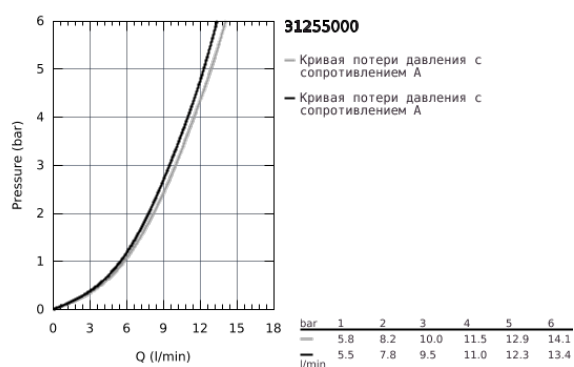

31 255 000 EUROCUBE СМЕСИТЕЛЬ ОДНОРЫЧАЖНЫЙ ДЛЯ МОЙКИ, DN 15

ОПИСАНИЕ ПРОДУКТА

- с высоким изливом
- монтаж на одно отверстие
- GROHE StarLight хромированное покрытие поверхности
- GROHE SilkMove керамический картридж 28 мм
- аэратор
- поворотный литой излив
- диапазон поворота 90°
- гибкая подводка
- система быстрого монтажа
- минимальное давление 1,0 бар