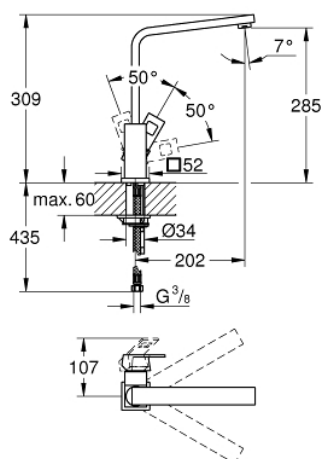

31 255 000 EUROCUBE СМЕСИТЕЛЬ ОДНОРЫЧАЖНЫЙ ДЛЯ МОЙКИ, DN 15

ОПИСАНИЕ ПРОДУКТА

- с высоким изливом
- монтаж на одно отверстие
- GROHE StarLight хромированное покрытие поверхности
- GROHE SilkMove керамический картридж 28 мм
- аэратор
- поворотный литой излив
- диапазон поворота 90°
- гибкая подводка
- система быстрого монтажа
- минимальное давление 1,0 бар

31 255 000 EUROCUBE СМЕСИТЕЛЬ ОДНОРЫЧАЖНЫЙ ДЛЯ МОЙКИ, DN 15

ЗАПАСНЫЕ ЧАСТИ

- 1: Рычаг (Order-nr. 46788000)
- 2: Колпак (Order-nr. 46581000)
- 3: Крепежное кольцо (Order-nr. 07419000)
- 4: Картридж (Order-nr. 46580000)
- 5: Трубообразный излив (Order-nr. 13330000)
- 5.1: Аэратор (Order-nr. 13929000)
- 6: Обратное резьбовое соединение (Order-nr. 46671000)
- 7: Монтажный ключ (Order-nr. 19017000)*