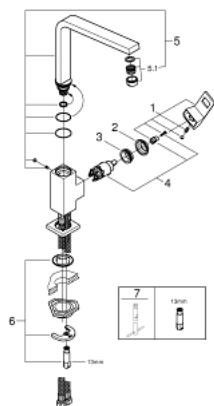

31 255 000 EUROCUBE СМЕСИТЕЛЬ ОДНОРЫЧАЖНЫЙ ДЛЯ МОЙКИ, DN 15

ОПИСАНИЕ ПРОДУКТА

- с высоким изливом
- монтаж на одно отверстие
- GROHE StarLight хромированное покрытие поверхности
- GROHE SilkMove керамический картридж 28 мм
- аэратор
- поворотный литой излив
- диапазон поворота 90°
- гибкая подводка
- система быстрого монтажа
- минимальное давление 1,0 бар

31 255 000 EUROCUBE СМЕСИТЕЛЬ ОДНОРЫЧАЖНЫЙ ДЛЯ МОЙКИ, DN 15

ЗАПАСНЫЕ ЧАСТИ

- 1: Рычаг (Order-nr. 46788000)
- 2: Колпак (Order-nr. 46581000)
- 3: Крепежное кольцо (Order-nr. 07419000)
- 4: Картридж (Order-nr. 46580000)
- 5: Трубообразный излив (Order-nr. 13330000)
- 5.1: Аэратор (Order-nr. 13929000)
- 6: Обратное резьбовое соединение (Order-nr. 46671000)
- 7: Монтажный ключ (Order-nr. 19017000)*