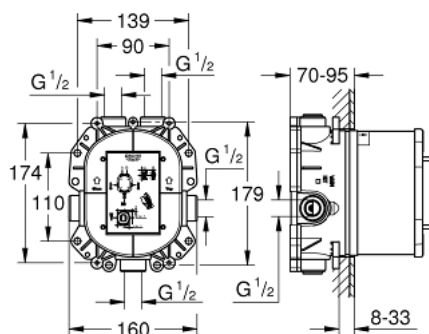

35 500 000 GROHE RAPIDO T УНИВЕРСАЛЬНЫЙ ТЕРМОСТАТ ДЛЯ СКРЫТОГО МОНТАЖА

ОПИСАНИЕ ПРОДУКТА

- для Grohtherm Special
- без комплекта верхней монтажной части
- неглубокая заделка 70-95 мм
- элементарная встройка, полностью смонтирован и проверен на заводе
- GROHE TurboStat компактный картридж с восковым термoeлементом
- 2 вывода сверху по 1/2"
- большой расход воды 50 л/мин при использовании всех выводов
- отвод снизу 1/2" - только для использования с запорным вентилем
- надежный монтаж благодаря прочному корпусу и защитной накладке
- подготовленные точки крепления для сухого и мокрого монтажа
- материал для уплотнения к стене в комплекте
- аквадиммер или запорный вентиль в сборе
- корпус из латуни с низким содержанием цинка
- встроенные обратные клапаны и грязеулавливающие фильтры
- GROHE EcoJoy Технология совершенного потока при уменьшенном расходе воды
- минимальное давление 1,0 бар

35 500 000 GROHE RAPIDO T УНИВЕРСАЛЬНЫЙ ТЕРМОСТАТ ДЛЯ СКРЫТОГО МОНТАЖА

ЗАПАСНЫЕ ЧАСТИ

- 1: Компактный термостатический картридж 3/4" (Order-nr. 47483000)
 - 2: Крепежное кольцо (Order-nr. 47765000)
 - 3: Обратный клапан (Order-nr. 47753000)
 - 4: Комплект уплотнений (Order-nr. 48263000)
 - 5: Ключ (Order-nr. 19332000)*
 - 6: Защитный комплект (Order-nr. 29007000)*
 - 7: Компактный термостатический картридж 3/4" (Order-nr. 47186000)*
- * Optional accessories