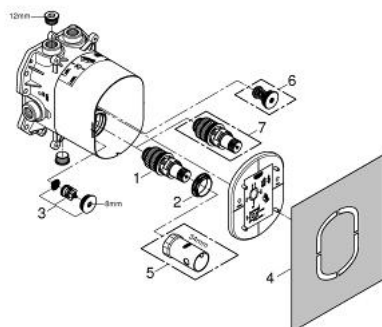

35 500 000 GROHE RAPIDO T УНИВЕРСАЛЬНЫЙ ТЕРМОСТАТ ДЛЯ СКРЫТОГО МОНТАЖА

ОПИСАНИЕ ПРОДУКТА

- для Grohtherm Special
- без комплекта верхней монтажной части
- неглубокая заделка 70-95 мм
- элементарная встройка, полностью смонтирован и проверен на заводе
- GROHE TurboStat компактный картридж с восковым термoeлементом
- 2 вывода сверху по 1/2"
- большой расход воды 50 л/мин при использовании всех выводов
- отвод снизу 1/2" - только для использования с запорным вентилем
- надежный монтаж благодаря прочному корпусу и защитной накладке
- подготовленные точки крепления для сухого и мокрого монтажа
- материал для уплотнения к стене в комплекте
- аквадиммер или запорный вентиль в сборе
- корпус из латуни с низким содержанием цинка
- встроенные обратные клапаны и грязеулавливающие фильтры
- GROHE EcoJoy Технология совершенного потока при уменьшенном расходе воды
- минимальное давление 1,0 бар

35 500 000 GROHE RAPIDO T УНИВЕРСАЛЬНЫЙ ТЕРМОСТАТ ДЛЯ СКРЫТОГО МОНТАЖА

ЗАПАСНЫЕ ЧАСТИ

- 1: Компактный термостатический картридж 3/4" (Order-nr. 47483000)
 - 2: Крепежное кольцо (Order-nr. 47765000)
 - 3: Обратный клапан (Order-nr. 47753000)
 - 4: Комплект уплотнений (Order-nr. 48263000)
 - 5: Ключ (Order-nr. 19332000)*
 - 6: Защитный комплект (Order-nr. 29007000)*
 - 7: Компактный термостатический картридж 3/4" (Order-nr. 47186000)*
- * Optional accessories