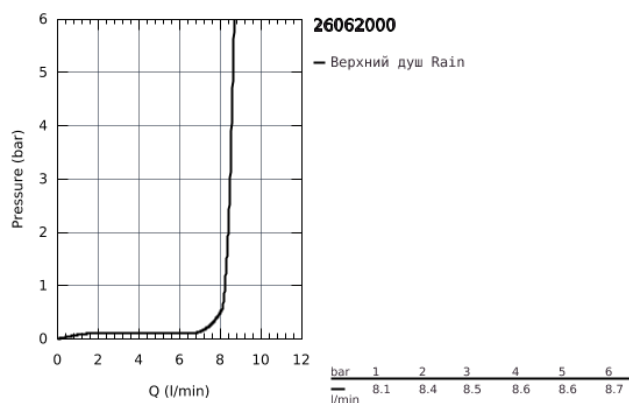

26 062 000 RAINSHOWER COSMOPOLITAN 210 ВЕРХНИЙ ДУШ С ДУШЕВЫМ КРОНШТЕЙНОМ 286 ММ, 1 РЕЖИМ СТРУИ

ОПИСАНИЕ ПРОДУКТА

- в комплект входят:
- Rainshower Cosmopolitan Верхний душ 210 (28 373 000)
- металл
- один вид струи:
- Rain
- Rainshower Душевой кронштейн 286 мм (28 576 000)
- GROHE EcoJoy ограничитель расхода воды 9,5 л/мин
- GROHE DreamSpray превосходный поток воды
- GROHE StarLight хромированное покрытие поверхности
- SpeedClean система против известковых отложений
- нормальная струя при давлении от 0,5 бар
- минимальное давление 1,0 бар

26 062 000 RAINSHOWER COSMOPOLITAN 210 ВЕРХНИЙ ДУШ С ДУШЕВЫМ
КРОНШТЕЙНОМ 286 ММ, 1 РЕЖИМ СТРУИ

26 062 000 **RAINSHOWER COSMOPOLITAN 210 ВЕРХНИЙ ДУШ С ДУШЕВЫМ КРОНШТЕЙНОМ 286 ММ, 1 РЕЖИМ СТРУИ**

ЗАПАСНЫЕ ЧАСТИ