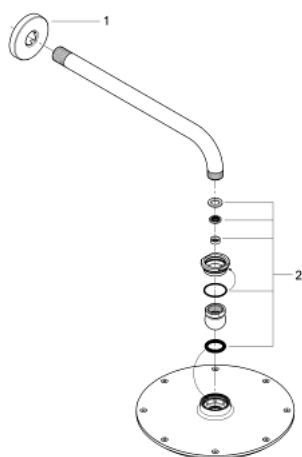

26 062 000 RAINSHOWER COSMOPOLITAN 210 ВЕРХНИЙ ДУШ С ДУШЕВЫМ КРОНШТЕЙНОМ 286 ММ, 1 РЕЖИМ СТРУИ

ОПИСАНИЕ ПРОДУКТА

- в комплект входят:
- Rainshower Cosmopolitan Верхний душ 210 (28 373 000)
- металл
- один вид струи:
- Rain
- Rainshower Душевой кронштейн 286 мм (28 576 000)
- GROHE EcoJoy ограничитель расхода воды 9,5 л/мин
- GROHE DreamSpray превосходный поток воды
- GROHE StarLight хромированное покрытие поверхности
- SpeedClean система против известковых отложений
- нормальная струя при давлении от 0,5 бар
- минимальное давление 1,0 бар

26 062 000 RAINSHOWER COSMOPOLITAN 210 ВЕРХНИЙ ДУШ С ДУШЕВЫМ
КРОНШТЕЙНОМ 286 ММ, 1 РЕЖИМ СТРУИ

26 062 000 **RAINSHOWER COSMOPOLITAN 210 ВЕРХНИЙ ДУШ С ДУШЕВЫМ КРОНШТЕЙНОМ 286 ММ, 1 РЕЖИМ СТРУИ**

ЗАПАСНЫЕ ЧАСТИ

1: Розетка (Order-nr. 11741000)

2: Комплект запчастей (Order-nr. 45933000)