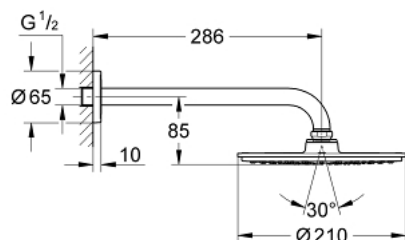

26 062 000 RAINSHOWER COSMOPOLITAN 210 ВЕРХНИЙ ДУШ С ДУШЕВЫМ КРОНШТЕЙНОМ 286 ММ, 1 РЕЖИМ СТРУИ

ОПИСАНИЕ ПРОДУКТА

- в комплект входят:
- Rainshower Cosmopolitan Верхний душ 210 (28 373 000)
- металл
- один вид струи:
- Rain
- Rainshower Душевой кронштейн 286 мм (28 576 000)
- GROHE EcoJoy ограничитель расхода воды 9,5 л/мин
- GROHE DreamSpray превосходный поток воды
- GROHE StarLight хромированное покрытие поверхности
- SpeedClean система против известковых отложений
- нормальная струя при давлении от 0,5 бар
- минимальное давление 1,0 бар

26 062 000 RAINSHOWER COSMOPOLITAN 210 ВЕРХНИЙ ДУШ С ДУШЕВЫМ
КРОНШТЕЙНОМ 286 ММ, 1 РЕЖИМ СТРУИ

26 062 000 **RAINSHOWER COSMOPOLITAN 210 ВЕРХНИЙ ДУШ С ДУШЕВЫМ КРОНШТЕЙНОМ 286 ММ, 1 РЕЖИМ СТРУИ**

ЗАПАСНЫЕ ЧАСТИ