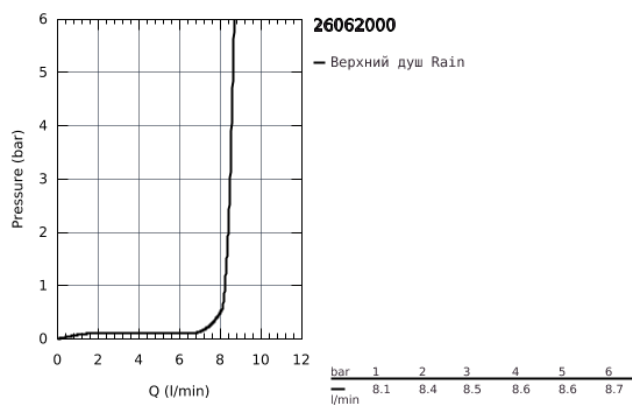

26 062 000 RAINSHOWER COSMOPOLITAN 210 ВЕРХНИЙ ДУШ С ДУШЕВЫМ КРОНШТЕЙНОМ 286 ММ, 1 РЕЖИМ СТРУИ

ОПИСАНИЕ ПРОДУКТА

- в комплект входят:
- Rainshower Cosmopolitan Верхний душ 210 (28 373 000)
- металл
- один вид струи:
- Rain
- Rainshower Душевой кронштейн 286 мм (28 576 000)
- GROHE EcoJoy ограничитель расхода воды 9,5 л/мин
- GROHE DreamSpray превосходный поток воды
- GROHE StarLight хромированное покрытие поверхности
- SpeedClean система против известковых отложений
- нормальная струя при давлении от 0,5 бар
- минимальное давление 1,0 бар

26 062 000 RAINSHOWER COSMOPOLITAN 210 ВЕРХНИЙ ДУШ С ДУШЕВЫМ
КРОНШТЕЙНОМ 286 ММ, 1 РЕЖИМ СТРУИ

26 062 000 **RAINSHOWER COSMOPOLITAN 210 ВЕРХНИЙ ДУШ С ДУШЕВЫМ КРОНШТЕЙНОМ 286 ММ, 1 РЕЖИМ СТРУИ**

ЗАПАСНЫЕ ЧАСТИ