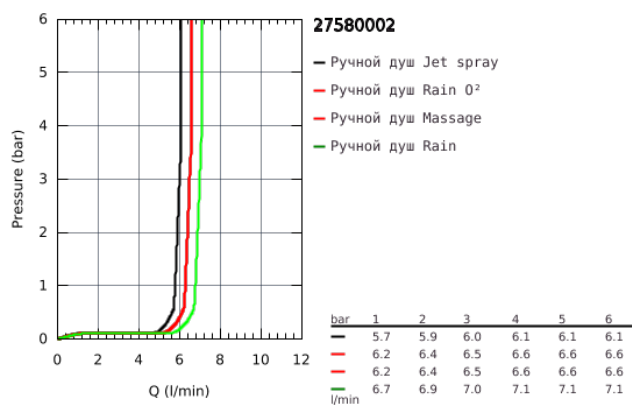

27 580 002 TEMPESTA COSMOPOLITAN 100 ДУШЕВОЙ ГАРНИТУР, 4 ВИДА СТРУЙ