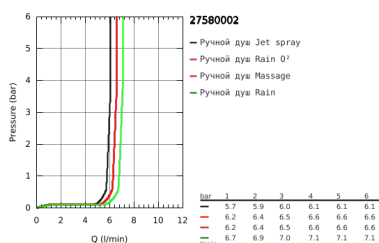

## 27 580 002 TEMPESTA COSMOPOLITAN 100 ДУШЕВОЙ ГАРНИТУР, 4 ВИДА СТРУЙ

### ОПИСАНИЕ ПРОДУКТА

- в комплект входят:
- Tempesta Cosmopolitan 100 Ручной душ (27 575)
- душевая штанга, 600 мм (27 521)
- душевой шланг Relaxaflex 1750 мм 1/2" x 1/2" (28 154)
- GROHE EcoJoy ограничитель расхода воды 9,5 л/мин
- GROHE DreamSpray превосходный поток воды
- GROHE StarLight хромированное покрытие поверхности
- SpeedClean система против известковых отложений
- внутренний охлаждающий канал для продолжительного срока службы
- может использоваться с проточным водонагревателем
- минимальное давление 1,0 бар