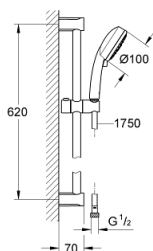

## 27 580 002 TEMPESTA COSMOPOLITAN 100 ДУШЕВОЙ ГАРНИТУР, 4 ВИДА СТРУЙ

### ОПИСАНИЕ ПРОДУКТА

- в комплект входят:
- Tempesta Cosmopolitan 100 Ручной душ (27 575)
- душевая штанга, 600 мм (27 521)
- душевой шланг Relaxaflex 1750 мм 1/2" x 1/2" (28 154)
- GROHE EcoJoy ограничитель расхода воды 9,5 л/мин
- GROHE DreamSpray превосходный поток воды
- GROHE StarLight хромированное покрытие поверхности
- SpeedClean система против известковых отложений
- внутренний охлаждающий канал для продолжительного срока службы
- может использоваться с проточным водонагревателем
- минимальное давление 1,0 бар

### ЗАПАСНЫЕ ЧАСТИ

1: Держатель душевой штанги (Order-nr. 48095000)

2: Скользящий элемент (Order-nr. 12140000)

3: Сетка (Order-nr. 0700200M)

4: Шайба выравнивания (Order-nr. 48051000)\*

\* Optional accessories