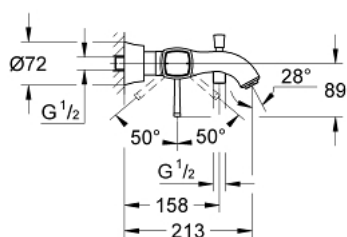

23 317 000 GRANDERA СМЕСИТЕЛЬ ОДНОРЫЧАЖНЫЙ ДЛЯ ВАННЫ, DN 15

ОПИСАНИЕ ПРОДУКТА

- настенный монтаж
- GROHE SilkMove керамический картридж Ø 46 мм
- GROHE StarLight хромированное покрытие поверхности
- регулировка расхода воды
- со встроенным держателем для ручного душа
- автоматический переключатель: ванна/душ
- аэратор
- встроенный обратный клапан в душевом отводе 1/2"
- скрытые S-образные эксцентрики
- с защитой от обратного потока
- минимальное давление 1,0 бар

23 317 000 GRANDERA СМЕСИТЕЛЬ ОДНОРЫЧАЖНЫЙ ДЛЯ ВАННЫ, DN 15

ЗАПАСНЫЕ ЧАСТИ

- 1: Рычаг (Order-nr. 46833000)
- 2: Картридж (Order-nr. 46048000)
- 3: Эксцентрик (Order-nr. 46861000)
- 4: Резьбовое соединение
подключения 1/2" (Order-nr. 45044000)
- 5: Кнопка переключателя (Order-nr. 48217000)
- 6: Переключатель (Order-nr. 65655000)
- 7: Обратный клапан (Order-nr. 08565000)
- 8: Аэратор (Order-nr. 13952000)
- 9: Ограничитель температуры (Order-nr. 46375000)*
- 10: Набор удлинителей, 30 мм (Order-nr. 46238000)*
- 11: Ключ (Order-nr. 19377000)*