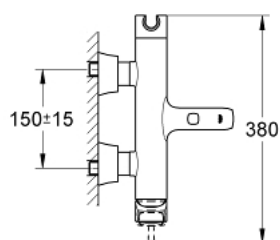

23 317 000 GRANDERA СМЕСИТЕЛЬ ОДНОРЫЧАЖНЫЙ ДЛЯ ВАННЫ, DN 15

ОПИСАНИЕ ПРОДУКТА

- настенный монтаж
- GROHE SilkMove керамический картридж Ø 46 мм
- GROHE StarLight хромированное покрытие поверхности
- регулировка расхода воды
- со встроенным держателем для ручного душа
- автоматический переключатель: ванна/душ
- аэратор
- встроенный обратный клапан в душевом отводе 1/2"
- скрытые S-образные эксцентрики
- с защитой от обратного потока
- минимальное давление 1,0 бар

23 317 000 GRANDERA СМЕСИТЕЛЬ ОДНОРЫЧАЖНЫЙ ДЛЯ ВАННЫ, DN 15

ЗАПАСНЫЕ ЧАСТИ

- 1: Рычаг (Order-nr. 46833000)
- 2: Картридж (Order-nr. 46048000)
- 3: Эксцентрик (Order-nr. 46861000)
- 4: Резьбовое соединение
подключения 1/2" (Order-nr. 45044000)
- 5: Кнопка переключателя (Order-nr. 48217000)
- 6: Переключатель (Order-nr. 65655000)
- 7: Обратный клапан (Order-nr. 08565000)
- 8: Аэратор (Order-nr. 13952000)
- 9: Ограничитель температуры (Order-nr. 46375000)*
- 10: Набор удлинителей, 30 мм (Order-nr. 46238000)*
- 11: Ключ (Order-nr. 19377000)*