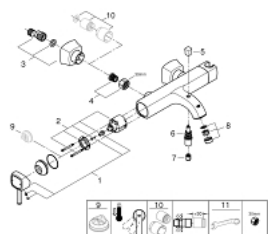

23 317 000 GRANDERA СМЕСИТЕЛЬ ОДНОРЫЧАЖНЫЙ ДЛЯ ВАННЫ, DN 15

ОПИСАНИЕ ПРОДУКТА

- настенный монтаж
- GROHE SilkMove керамический картридж Ø 46 мм
- GROHE StarLight хромированное покрытие поверхности
- регулировка расхода воды
- со встроенным держателем для ручного душа
- автоматический переключатель: ванна/душ
- аэратор
- встроенный обратный клапан в душевом отводе 1/2"
- скрытые S-образные эксцентрики
- с защитой от обратного потока
- минимальное давление 1,0 бар

23 317 000 GRANDERA СМЕСИТЕЛЬ ОДНОРЫЧАЖНЫЙ ДЛЯ ВАННЫ, DN 15

ЗАПАСНЫЕ ЧАСТИ

- 1: Рычаг (Order-nr. 46833000)
- 2: Картридж (Order-nr. 46048000)
- 3: Эксцентрик (Order-nr. 46861000)
- 4: Резьбовое соединение
подключения 1/2" (Order-nr. 45044000)
- 5: Кнопка переключателя (Order-nr. 48217000)
- 6: Переключатель (Order-nr. 65655000)
- 7: Обратный клапан (Order-nr. 08565000)
- 8: Аэратор (Order-nr. 13952000)
- 9: Ограничитель температуры (Order-nr. 46375000)*
- 10: Набор удлинителей, 30 мм (Order-nr. 46238000)*
- 11: Ключ (Order-nr. 19377000)*