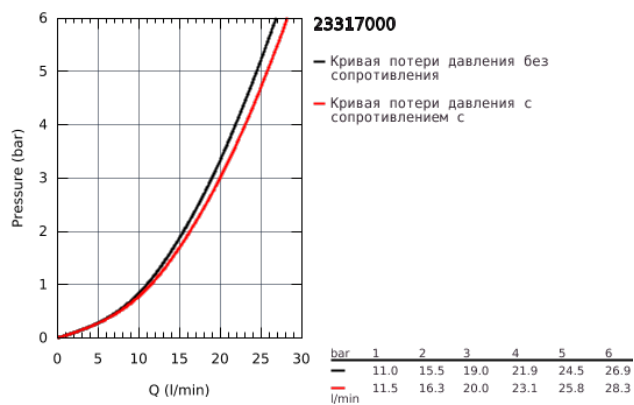

23 317 000 GRANDERA СМЕСИТЕЛЬ ОДНОРЫЧАЖНЫЙ ДЛЯ ВАННЫ, DN 15

ОПИСАНИЕ ПРОДУКТА

- настенный монтаж
- GROHE SilkMove керамический картридж Ø 46 мм
- GROHE StarLight хромированное покрытие поверхности
- регулировка расхода воды
- со встроенным держателем для ручного душа
- автоматический переключатель: ванна/душ
- аэратор
- встроенный обратный клапан в душевом отводе 1/2"
- скрытые S-образные эксцентрики
- с защитой от обратного потока
- минимальное давление 1,0 бар