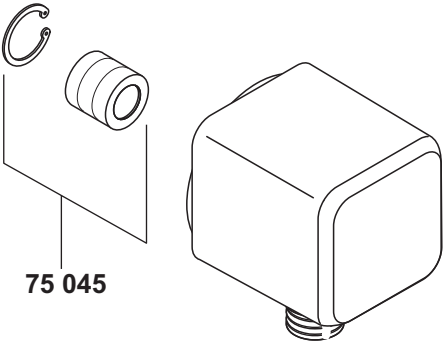

KLUDI A-QA i

65543

A_6554300

65543	Schlauch-Anschlussbogen DN 15	wall supply DN 15	slangaansluitbocht 1/2"
	75 045 Rückflussverhinderer	back flow preventer (check valve)	terugslagklep