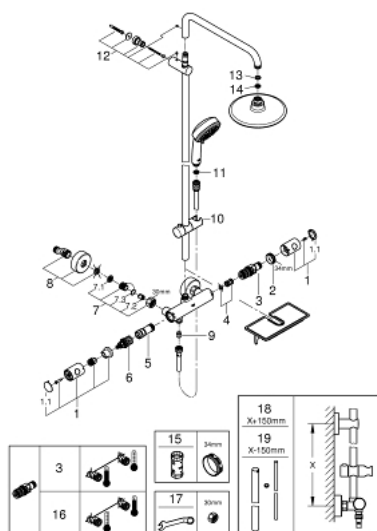

26 249 000 EUPHORIA SYSTEM 190 ДУШЕВАЯ СИСТЕМА С ТЕРМОСТАТОМ ДЛЯ НАСТЕННОГО МОНТАЖА

ЗАПАСНЫЕ ЧАСТИ

1. 1: Costa-рукоятка металлическая 1/2" (Order-nr. 47984000)
   - 1.1: Заглушка (Order-nr. 6458500M)
   - 2: Крепежное кольцо (Order-nr. 47743000)
   - 3: Компактный термостатический картридж 1/2" (Order-nr. 47439000)
   - 4: Шумоглушитель (Order-nr. 47398000)
   - 5: Водоводная трубка (Order-nr. 47751000)
   - 6: Aquadimmer (Order-nr. 12433000)
   - 7: Обратный клапан (Order-nr. 47189000)
   - 7.1: Грязеулавливающий фильтр (Order-nr. 0726400M)
   - 7.2: Обратный клапан (Order-nr. 08565000)
   - 7.3: O-кольцо Ø17 x Ø2 (Order-nr. 0305500M)
   - 8: S-образный эксцентрик (Order-nr. 12662000)
   - 9: Обратный клапан (Order-nr. 08565000)
   - 10: Скользящий элемент (Order-nr. 12140000)
   - 11: Сетка (Order-nr. 0700200M)
   - 12: Держатель душевой штанги (Order-nr. 48423000)
   - 13: Уплотнение Ø18,5 x Ø12 x 2 (Order-nr. 0138900M)
   - 14: Сетка (Order-nr. 0676800M)
   - 15: Ключ (Order-nr. 19332000)*
   - 16: GROHE TurboStat картридж 1/2" (Order-nr. 47175000)*
   - 17: Ключ (Order-nr. 19377000)*
   - 18: Душевая штанга для переоснащения (Order-nr. 48053000)*
   - 19: Душевая штанга для переоснащения (Order-nr. 48054000)*
2. Optional accessories