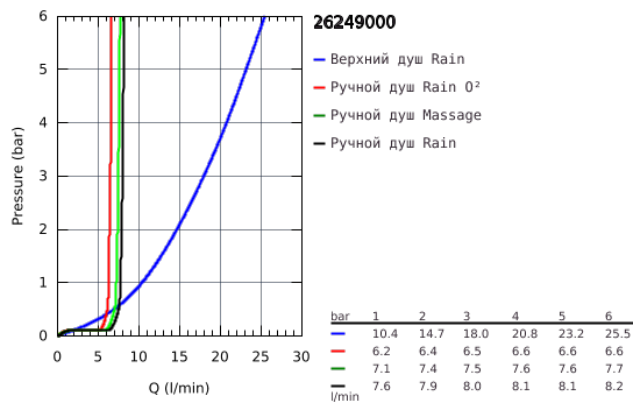

26 249 000 EUPHORIA SYSTEM 190 ДУШЕВАЯ СИСТЕМА С ТЕРМОСТАТОМ ДЛЯ НАСТЕННОГО МОНТАЖА