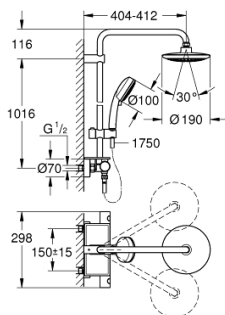

### ОПИСАНИЕ ПРОДУКТА

- горизонтальный поворотный душевой кронштейн 390 мм
- настенный термостат с аквадиммером
- выбор между:
  - Верхний душ 190 с 1 режимом (27 370)
  - Rain
  - с шаровым шарниром
  - угол поворота  $\pm 15^\circ$
- Ручной душ 100 3 режима струи: GROHE Rain O<sup>2</sup>, Rain, Massage (27 574)
- регулируется по высоте с помощью скользящего элемента
- GROHE EasyReach полочка
- душевой шланг 1750 мм (28 388 000)
- 9,5 л/мин ограничитель расхода воды
- GROHE EcoJoy Технология совершенного потока при уменьшенном расходе воды
- GROHE TurboStat компактный картридж с восковым термоэлементом
- GROHE SafeStop стопор безопасности при 38°C
- GROHE SafeStop Plus опционно ограничитель температуры на 43°C, включен
- GROHE DreamSpray превосходный поток воды
- GROHE StarLight хромированное покрытие поверхности
- SpeedClean система против известковых отложений
- внутренний охлаждающий канал для продолжительного срока службы
- Twistfree против перекручивания шланга
- совместим с проточным водонагревателем только выше 18 кВт/ч, а также с накопительным водонагревателем (см. Техническую информацию)