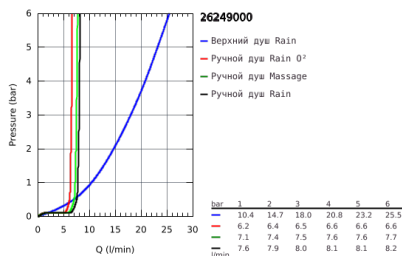

### ОПИСАНИЕ ПРОДУКТА

- горизонтальный поворотный душевой кронштейн 390 мм
- настенный термостат с аквадиммером
- выбор между:
  - Верхний душ 190 с 1 режимом (27 370)
  - Rain
  - с шаровым шарниром
  - угол поворота  $\pm 15^\circ$
- Ручной душ 100 3 режима струи: GROHE Rain O<sup>2</sup>, Rain, Massage (27 574)
- регулируется по высоте с помощью скользящего элемента
- GROHE EasyReach полочка
- душевой шланг 1750 мм (28 388 000)
- 9,5 л/мин ограничитель расхода воды
- GROHE EcoJoy Технология совершенного потока при уменьшенном расходе воды
- GROHE TurboStat компактный картридж с восковым термоэлементом
- GROHE SafeStop стопор безопасности при 38°C
- GROHE SafeStop Plus опционно ограничитель температуры на 43°C, включен
- GROHE DreamSpray превосходный поток воды
- GROHE StarLight хромированное покрытие поверхности
- SpeedClean система против известковых отложений
- внутренний охлаждающий канал для продолжительного срока службы
- Twistfree против перекручивания шланга
- совместим с проточным водонагревателем только выше 18 кВт/ч, а также с накопительным водонагревателем (см. Техническую информацию)