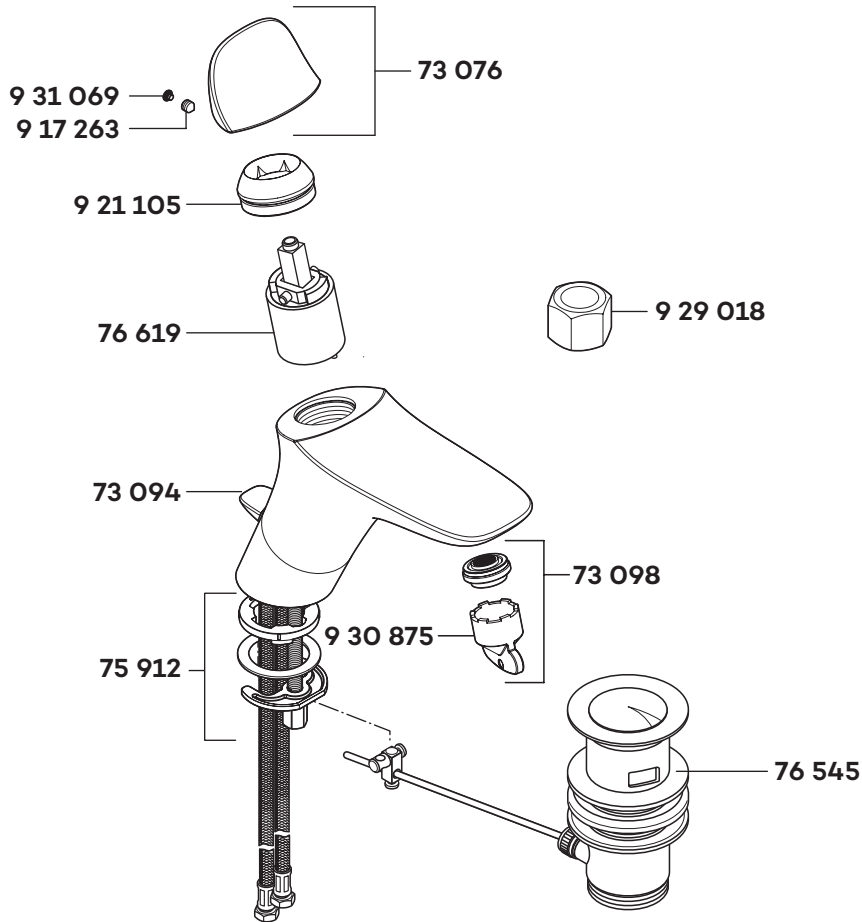

KLUDI AMBA

53023

A_5302375

53023

Waschtisch-Einhandmischer DN 15

single lever basin mixer DN 15

ééngreeps wastafelmengkraan 1/2"

73 076	Hebel	lever	hendel
73 094	Zugstange, komplett	lift rod, complete	trekstang, compleet
73 098	Cache-Strahlregler M 24 x 1 - 5 l/min	Cache jet-spray regulator M 24 x 1 - 5 l/min	Cache straalbreker M 24 x 1 - 5 l/min
75 912	Befestigungssatz	assembling set	bevestigingsset
76 545	Ablaufgarnitur	pop up waste control units	afvoergarnituur besturingseenheid
76 619	Steuereinheit	control units	besturingseenheid
917 263	Gewindestift	threading lathe screw	inbus schroef
921 105	Spannschraube	screw	spanschroef
929 018	Spannschraubenschlüssel SW 19	spanner SW 19	sleutel voor spanschroef SW 19
930 875	Schlüssel für Strahlregler	key for aerator	sleutel voor straalbreker
931 069	Markierungsstopfen	red/blue insert	markeringsstop