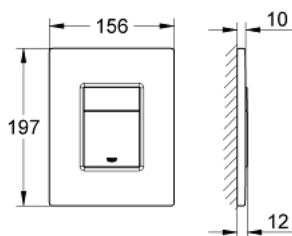

## 38 732 AL0 SKATE COSMOPOLITAN НАКЛАДНАЯ ПАНЕЛЬ

### ОПИСАНИЕ ПРОДУКТА

- 2 объема смыва или прерывание смыва старт/стоп
- для пневматического смывного клапана
- для вертикального и горизонтального монтажа
- 156 x 197 мм
- из ABS
- GROHE StarLight хромированное покрытие поверхности
- GROHE EcoJoy Технология совершенного потока при уменьшенном расходе воды
- для Rapid SL и Uniset со смывным бачком GD 2
- для установки на Rapid SLX необходимо заказать ревизионный короб 66 791 000 (приобретается отдельно)