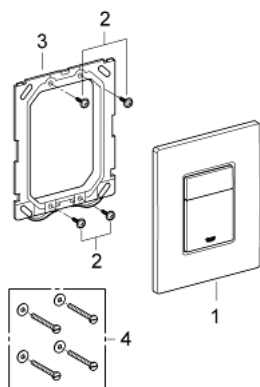

## 38 732 AL0 SKATE COSMOPOLITAN НАКЛАДНАЯ ПАНЕЛЬ

### ОПИСАНИЕ ПРОДУКТА

- 2 объема смыва или прерывание смыва старт/стоп
- для пневматического смывного клапана
- для вертикального и горизонтального монтажа
- 156 x 197 мм
- из ABS
- GROHE StarLight хромированное покрытие поверхности
- GROHE EcoJoy Технология совершенного потока при уменьшенном расходе воды
- для Rapid SL и Uniset со смывным бачком GD 2
- для установки на Rapid SLX необходимо заказать ревизионный короб 66 791 000 (приобретается отдельно)

### ЗАПАСНЫЕ ЧАСТИ

1: top plate w. push button (Order-nr. 42371AL0)

2: Винт (Order-nr. 6636200M)

3: Крепежная рама (Order-nr. 43207000)

4: Крепежный набор (Order-nr. 4308500M)\*

\* Optional accessories