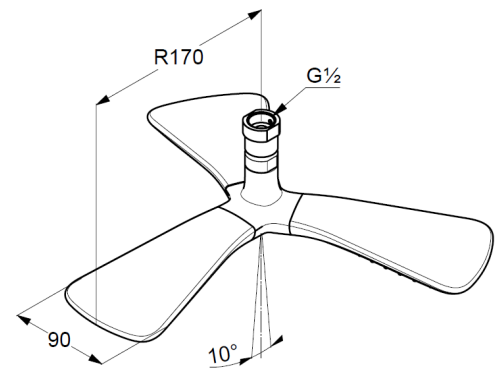

### Описание:

верхний душ 340 мм  
одновременный поток из 3 источников,  
угол наклона которых регулируется  
расход воды 40 л/мин при давлении 3 бара  
система быстрой очистки от известковых  
отложений  
бодрящая струя  
с шарниром  
подключение G 1/2  
без кронштейна для душа  
класс шума I

### РАЗМЕРЫ