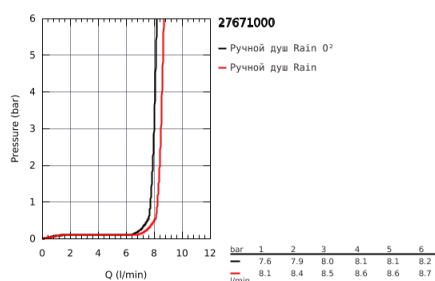

## 27 671 000 POWER&SOUL 115 РУЧНОЙ ДУШ, 2 ВИДА СТРУЙ, СЕРАЯ ДУШЕВАЯ ПОВЕРХНОСТЬ

## 27 671 000 POWER&SOUL 115 РУЧНОЙ ДУШ, 2 ВИДА СТРУЙ, СЕРАЯ ДУШЕВАЯ ПОВЕРХНОСТЬ

Pure Freude  
an Wasser

27 671 000 **POWER&SOUL 115 РУЧНОЙ ДУШ, 2 ВИДА СТРУЙ, СЕРАЯ ДУШЕВАЯ ПОВЕРХНОСТЬ**

**SPARE PARTS**

1: Сетка (Order-nr. 0700200M)