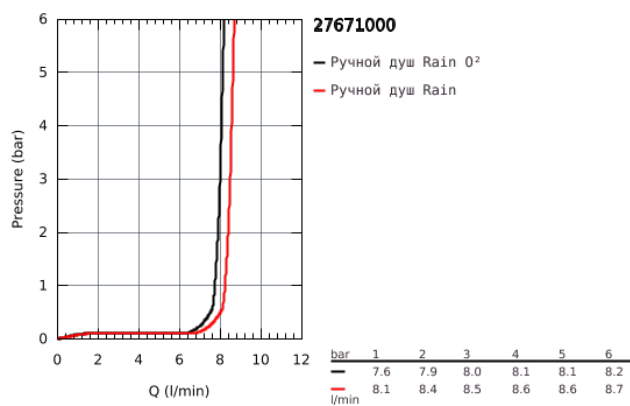

## 27 671 000 POWER&SOUL 115 РУЧНОЙ ДУШ, 2 ВИДА СТРУЙ, СЕРАЯ ДУШЕВАЯ ПОВЕРХНОСТЬ

## 27 671 000 POWER&SOUL 115 РУЧНОЙ ДУШ, 2 ВИДА СТРУЙ, СЕРАЯ ДУШЕВАЯ ПОВЕРХНОСТЬ

Pure Freude  
an Wasser

27 671 000 **POWER&SOUL 115 РУЧНОЙ ДУШ, 2 ВИДА СТРУЙ, СЕРАЯ ДУШЕВАЯ ПОВЕРХНОСТЬ**

**SPARE PARTS**

1: Сетка (Order-nr. 0700200M)