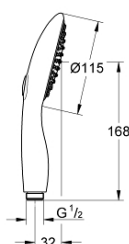

## 27 671 000 POWER&SOUL 115 РУЧНОЙ ДУШ, 2 ВИДА СТРУЙ, СЕРАЯ ДУШЕВАЯ ПОВЕРХНОСТЬ

## 27 671 000 POWER&SOUL 115 РУЧНОЙ ДУШ, 2 ВИДА СТРУЙ, СЕРАЯ ДУШЕВАЯ ПОВЕРХНОСТЬ

Pure Freude  
an Wasser

27 671 000 **POWER&SOUL 115 РУЧНОЙ ДУШ, 2 ВИДА СТРУЙ, СЕРАЯ ДУШЕВАЯ ПОВЕРХНОСТЬ**

**SPARE PARTS**

1: Сетка (Order-nr. 0700200M)