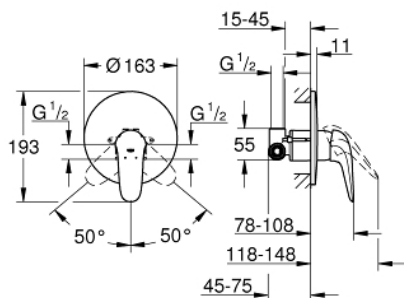

23 725 003 EUROSTYLE СМЕСИТЕЛЬ ОДНОРЫЧАЖНЫЙ ДЛЯ ДУША, DN 15

ОПИСАНИЕ ПРОДУКТА

- установка на стену
- в комплект входят:
- комплект верхней монтажной части
- (19 507 003)
- со встраиваемым механизмом
- металлический рычаг (без отверстия)
- GROHE SilkMove керамический картридж Ø 46 мм
- регулировка расхода воды
- GROHE StarLight хромированное покрытие поверхности
- отражатель из металла
- уплотнитель розетки и рычага
- GROHE FastFixation быстрый монтаж
- дополнительный ограничитель температуры (46 308 000)

23 725 003 EUROSTYLE СМЕСИТЕЛЬ ОДНОРЫЧАЖНЫЙ ДЛЯ ДУША, DN 15

ЗАПАСНЫЕ ЧАСТИ

- 1: Рычаг (Order-nr. 46954000)
 - 2: Розетка (Order-nr. 46904000)
 - 3: Картридж (Order-nr. 46048000)
 - 4: Ограничитель температуры (Order-nr. 46308000)*
 - 5: Удлинение (Order-nr. 46191000)*
 - 6: Удлинение (Order-nr. 46343000)*
- * Optional accessories