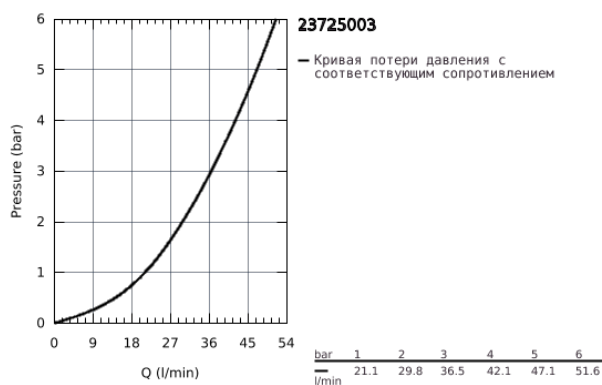

23 725 003 EUROSTYLE СМЕСИТЕЛЬ ОДНОРЫЧАЖНЫЙ ДЛЯ ДУША, DN 15

ОПИСАНИЕ ПРОДУКТА

- установка на стену
- в комплект входят:
- комплект верхней монтажной части
- (19 507 003)
- со встраиваемым механизмом
- металлический рычаг (без отверстия)
- GROHE SilkMove керамический картридж Ø 46 мм
- регулировка расхода воды
- GROHE StarLight хромированное покрытие поверхности
- отражатель из металла
- уплотнитель розетки и рычага
- GROHE FastFixation быстрый монтаж
- дополнительный ограничитель температуры (46 308 000)