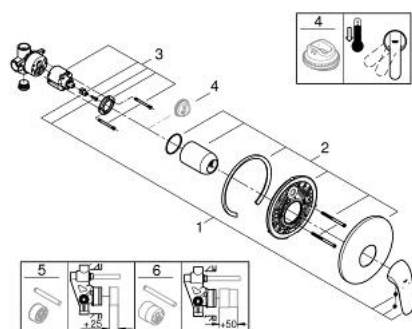

23 725 003 EUROSTYLE СМЕСИТЕЛЬ ОДНОРЫЧАЖНЫЙ ДЛЯ ДУША, DN 15

ОПИСАНИЕ ПРОДУКТА

- установка на стену
- в комплект входят:
- комплект верхней монтажной части
- (19 507 003)
- со встраиваемым механизмом
- металлический рычаг (без отверстия)
- GROHE SilkMove керамический картридж Ø 46 мм
- регулировка расхода воды
- GROHE StarLight хромированное покрытие поверхности
- отражатель из металла
- уплотнитель розетки и рычага
- GROHE FastFixation быстрый монтаж
- дополнительный ограничитель температуры (46 308 000)

23 725 003 EUROSTYLE СМЕСИТЕЛЬ ОДНОРЫЧАЖНЫЙ ДЛЯ ДУША, DN 15

ЗАПАСНЫЕ ЧАСТИ

- 1: Рычаг (Order-nr. 46954000)
 - 2: Розетка (Order-nr. 46904000)
 - 3: Картридж (Order-nr. 46048000)
 - 4: Ограничитель температуры (Order-nr. 46308000)*
 - 5: Удлинение (Order-nr. 46191000)*
 - 6: Удлинение (Order-nr. 46343000)*
- * Optional accessories