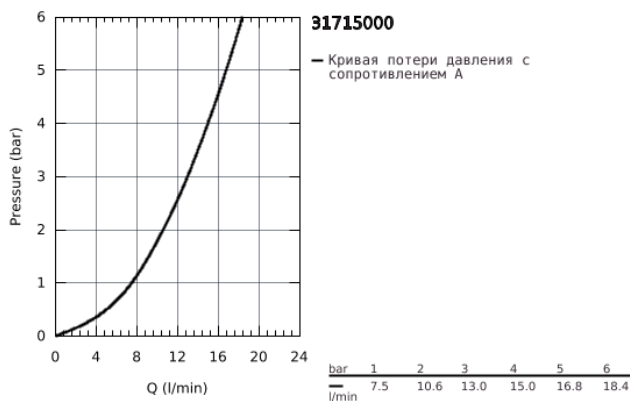

31 715 000 VAUCURVE СМЕСИТЕЛЬ ОДНОРЫЧАЖНЫЙ ДЛЯ МОЙКИ, DN 15

ОПИСАНИЕ ПРОДУКТА

- средний излив
- монтаж на одно отверстие
- GROHE StarLight хромированное покрытие поверхности
- GROHE Longlife керамический картридж 35 мм
- GROHE Zero Изолированный водоток - вода не контактирует с металлами корпуса смесителя
- поворотный трубкообразный излив
- угол поворота 140°
- аэратор с возможностью демонтажа без инструментов (с помощью монеты)
- гибкая подводка
- GROHE FastFixation Plus Система монтажа
- для установки на столешницу толщиной от 40 мм необходим крепеж 48 384 000 (приобретается отдельно)
- минимальное давление 1,0 бар