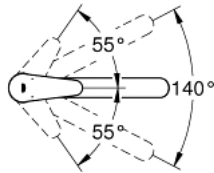

31 715 000 VAUCURVE СМЕСИТЕЛЬ ОДНОРЫЧАЖНЫЙ ДЛЯ МОЙКИ, DN 15

ОПИСАНИЕ ПРОДУКТА

- средний излив
- монтаж на одно отверстие
- GROHE StarLight хромированное покрытие поверхности
- GROHE Longlife керамический картридж 35 мм
- GROHE Zero Изолированный водоток - вода не контактирует с металлами корпуса смесителя
- поворотный трубкообразный излив
- угол поворота 140°
- аэратор с возможностью демонтажа без инструментов (с помощью монеты)
- гибкая подводка
- GROHE FastFixation Plus Система монтажа
- для установки на столешницу толщиной от 40 мм необходим крепеж 48 384 000 (приобретается отдельно)
- минимальное давление 1,0 бар

31 715 000 BAUCURVE СМЕСИТЕЛЬ ОДНОРЫЧАЖНЫЙ ДЛЯ МОЙКИ, DN 15

ЗАПАСНЫЕ ЧАСТИ

- 1: Картридж (Order-nr. 46374000)
 - 2: Регулятор струи (Order-nr. 48264000)
 - 3: Комплект крепежа (Order-nr. 48477000)
 - 4: Schaftbefestigung (Order-nr. 48384000)*
 - 5: Ключ (Order-nr. 19332000)*
- * Optional accessories