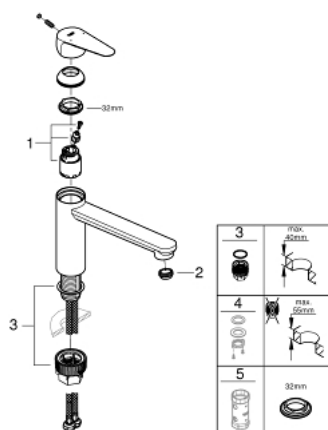

31 715 000 VAUCURVE СМЕСИТЕЛЬ ОДНОРЫЧАЖНЫЙ ДЛЯ МОЙКИ, DN 15

ОПИСАНИЕ ПРОДУКТА

- средний излив
- монтаж на одно отверстие
- GROHE StarLight хромированное покрытие поверхности
- GROHE Longlife керамический картридж 35 мм
- GROHE Zero Изолированный водоток - вода не контактирует с металлами корпуса смесителя
- поворотный трубкообразный излив
- угол поворота 140°
- аэратор с возможностью демонтажа без инструментов (с помощью монеты)
- гибкая подводка
- GROHE FastFixation Plus Система монтажа
- для установки на столешницу толщиной от 40 мм необходим крепеж 48 384 000 (приобретается отдельно)
- минимальное давление 1,0 бар

31 715 000 BAUCURVE СМЕСИТЕЛЬ ОДНОРЫЧАЖНЫЙ ДЛЯ МОЙКИ, DN 15

ЗАПАСНЫЕ ЧАСТИ

- 1: Картридж (Order-nr. 46374000)
 - 2: Регулятор струи (Order-nr. 48264000)
 - 3: Комплект крепежа (Order-nr. 48477000)
 - 4: Schaftbefestigung (Order-nr. 48384000)*
 - 5: Ключ (Order-nr. 19332000)*
- * Optional accessories