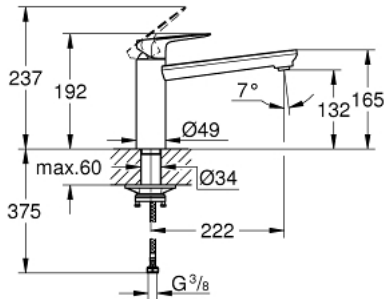

31 715 000 VAUCURVE СМЕСИТЕЛЬ ОДНОРЫЧАЖНЫЙ ДЛЯ МОЙКИ, DN 15

ОПИСАНИЕ ПРОДУКТА

- средний излив
- монтаж на одно отверстие
- GROHE StarLight хромированное покрытие поверхности
- GROHE Longlife керамический картридж 35 мм
- GROHE Zero Изолированный водоток - вода не контактирует с металлами корпуса смесителя
- поворотный трубкообразный излив
- угол поворота 140°
- аэратор с возможностью демонтажа без инструментов (с помощью монеты)
- гибкая подводка
- GROHE FastFixation Plus Система монтажа
- для установки на столешницу толщиной от 40 мм необходим крепеж 48 384 000 (приобретается отдельно)
- минимальное давление 1,0 бар

31 715 000 BAUCURVE СМЕСИТЕЛЬ ОДНОРЫЧАЖНЫЙ ДЛЯ МОЙКИ, DN 15

ЗАПАСНЫЕ ЧАСТИ

- 1: Картридж (Order-nr. 46374000)
 - 2: Регулятор струи (Order-nr. 48264000)
 - 3: Комплект крепежа (Order-nr. 48477000)
 - 4: Schaftbefestigung (Order-nr. 48384000)*
 - 5: Ключ (Order-nr. 19332000)*
- * Optional accessories