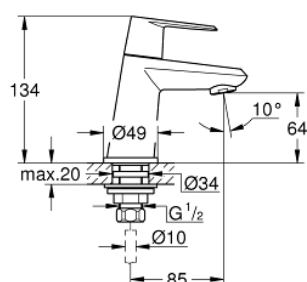

23 051 002 EURODISC COSMOPOLITAN ВЕРТИКАЛЬНЫЙ ВЕНТИЛЬ XS-SIZE

ОПИСАНИЕ ПРОДУКТА

- монтаж на одно отверстие
- металлический рычаг
- керамический вентиль 1/2", 90°
- GROHE StarLight хромированное покрытие поверхности
- GROHE EcoJoy SpeedClean аэратор с ограничением расхода воды 5,7 л/мин
- присоединительная гайка 1/2" x 10,5 мм
- минимальное давление 1,0 бар
- класс шума I по DIN 4109

23 051 002 EURODISC COSMOPOLITAN ВЕРТИКАЛЬНЫЙ ВЕНТИЛЬ XS-SIZE

ЗАПАСНЫЕ ЧАСТИ

- 1: Рычаг (Order-nr. 48060000)
- 1.1: Крепление рукоятки (Order-nr. 45186000)
- 2: Керамический вентиль 1/2" (Order-nr. 45882000)
- 2.1: O-кольцо $\varnothing 18,2 \times \varnothing 1,7$ (Order-nr. 0392400M)
- 3: Аэратор (Order-nr. 48159000)
- 4: Резьбовое соединение 1/2 (Order-nr. 45000000)
- 5: Резьбовое соединение 1/2" (Order-nr. 1290100M)
- 5.1: Уплотнение $\varnothing 18,5 \times \varnothing 12 \times 2$ (Order-nr. 0138900M)
- 6: Накладная гайка 1/2x $\varnothing 14,5$ (Order-nr. 1290200M)*