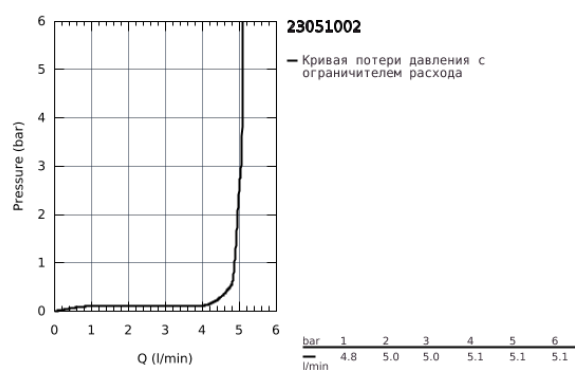

23 051 002 EURODISC COSMOPOLITAN ВЕРТИКАЛЬНЫЙ ВЕНТИЛЬ XS-SIZE

ОПИСАНИЕ ПРОДУКТА

- монтаж на одно отверстие
- металлический рычаг
- керамический вентиль 1/2", 90°
- GROHE StarLight хромированное покрытие поверхности
- GROHE EcoJoy SpeedClean аэратор с ограничением расхода воды 5,7 л/мин
- присоединительная гайка 1/2" x 10,5 мм
- минимальное давление 1,0 бар
- класс шума I по DIN 4109

23 051 002 EURODISC COSMOPOLITAN ВЕРТИКАЛЬНЫЙ ВЕНТИЛЬ XS-SIZE

ЗАПАСНЫЕ ЧАСТИ

- 1: Рычаг (Order-nr. 48060000)
- 1.1: Крепление рукоятки (Order-nr. 45186000)
- 2: Керамический вентиль 1/2" (Order-nr. 45882000)
- 2.1: O-кольцо $\varnothing 18,2 \times \varnothing 1,7$ (Order-nr. 0392400M)
- 3: Аэратор (Order-nr. 48159000)
- 4: Резьбовое соединение 1/2 (Order-nr. 45000000)
- 5: Резьбовое соединение 1/2" (Order-nr. 1290100M)
- 5.1: Уплотнение $\varnothing 18,5 \times \varnothing 12 \times 2$ (Order-nr. 0138900M)
- 6: Накладная гайка 1/2x $\varnothing 14,5$ (Order-nr. 1290200M)*