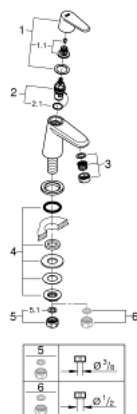

23 051 002 EURODISC COSMOPOLITAN ВЕРТИКАЛЬНЫЙ ВЕНТИЛЬ XS-SIZE

ОПИСАНИЕ ПРОДУКТА

- монтаж на одно отверстие
- металлический рычаг
- керамический вентиль 1/2", 90°
- GROHE StarLight хромированное покрытие поверхности
- GROHE EcoJoy SpeedClean аэратор с ограничением расхода воды 5,7 л/мин
- присоединительная гайка 1/2" x 10,5 мм
- минимальное давление 1,0 бар
- класс шума I по DIN 4109

23 051 002 EURODISC COSMOPOLITAN ВЕРТИКАЛЬНЫЙ ВЕНТИЛЬ XS-SIZE

ЗАПАСНЫЕ ЧАСТИ

- 1: Рычаг (Order-nr. 48060000)
- 1.1: Крепление рукоятки (Order-nr. 45186000)
- 2: Керамический вентиль 1/2" (Order-nr. 45882000)
- 2.1: O-кольцо $\varnothing 18,2 \times \varnothing 1,7$ (Order-nr. 0392400M)
- 3: Аэратор (Order-nr. 48159000)
- 4: Резьбовое соединение 1/2 (Order-nr. 45000000)
- 5: Резьбовое соединение 1/2" (Order-nr. 1290100M)
- 5.1: Уплотнение $\varnothing 18,5 \times \varnothing 12 \times 2$ (Order-nr. 0138900M)
- 6: Накладная гайка 1/2x $\varnothing 14,5$ (Order-nr. 1290200M)*