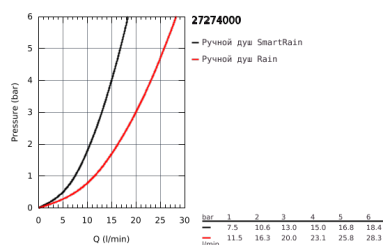

27 274 000 RAINSHOWER ECO 120 РУЧНОЙ ДУШ, 2 ВИДА СТРУЙ

ОПИСАНИЕ ПРОДУКТА

- Rain, SmartRain
- Эко функция - ограничение расхода воды
- Угловой переходник для комбинации ручных душей с душевыми гарнитурами
- GROHE StarLight хромированное покрытие поверхности
- GROHE DreamSpray превосходный поток воды
- SpeedClean система против известковых отложений
- внутренний охлаждающий канал для продолжительного срока службы
- универсальное крепление, подходящее к любому стандартному шлангу
- может использоваться с проточным водонагревателем
- минимальное давление 1,0 бар