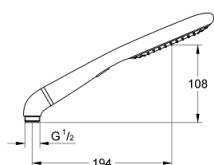

27 274 000 RAINSHOWER ECO 120 РУЧНОЙ ДУШ, 2 ВИДА СТРУЙ

ОПИСАНИЕ ПРОДУКТА

- Rain, SmartRain
- Эко функция - ограничение расхода воды
- Угловой переходник для комбинации ручных душей с душевыми гарнитурами
- GROHE StarLight хромированное покрытие поверхности
- GROHE DreamSpray превосходный поток воды
- SpeedClean система против известковых отложений
- внутренний охлаждающий канал для продолжительного срока службы
- универсальное крепление, подходящее к любому стандартному шлангу
- может использоваться с проточным водонагревателем
- минимальное давление 1,0 бар

27 274 000 **RAINSHOWER ECO 120 РУЧНОЙ ДУШ, 2 ВИДА СТРУЙ**

ЗАПАСНЫЕ ЧАСТИ

1: Сетка (Order-nr. 0700200M)