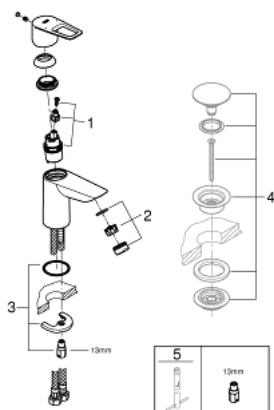

23 337 001 BAULOOP СМЕСИТЕЛЬ ОДНОРЫЧАЖНЫЙ ДЛЯ РАКОВИНЫ, DN 15 S-SIZE

ОПИСАНИЕ ПРОДУКТА

- монтаж на одно отверстие
- металлический рычаг
- GROHE Longlife керамический картридж 28 мм
- с ограничителем температуры
- GROHE StarLight хромированное покрытие поверхности
- GROHE Zero Изолированный водоток - вода не контактирует с металлами корпуса смесителя
- GROHE EcoJoy - 5,7 л/мин
- система быстрого монтажа
- гладкий корпус
- гибкая подводка
- профессиональная серия

23 337 001 **BAULOOP СМЕСИТЕЛЬ ОДНОРЫЧАЖНЫЙ ДЛЯ РАКОВИНЫ, DN 15
S-SIZE**

ЗАПАСНЫЕ ЧАСТИ

- 1: Картридж (Order-nr. 48518000)
- 2: Аэратор (Order-nr. 48159000)
- 3: Обратное резьбовое соединение (Order-nr. 46249000)
- 4: Сливной нажимной гарнитур (Order-nr. 65807000)*
- 5: Монтажный ключ (Order-nr. 19017000)*
- * Optional accessories