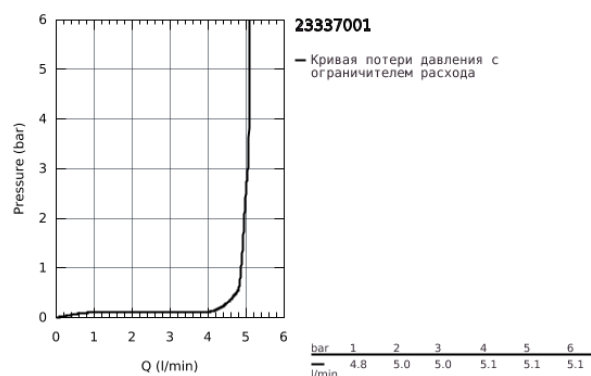

23 337 001 BAULOOP СМЕСИТЕЛЬ ОДНОРЫЧАЖНЫЙ ДЛЯ РАКОВИНЫ, DN 15 S-SIZE

ОПИСАНИЕ ПРОДУКТА

- монтаж на одно отверстие
- металлический рычаг
- GROHE Longlife керамический картридж 28 мм
- с ограничителем температуры
- GROHE StarLight хромированное покрытие поверхности
- GROHE Zero Изолированный водоток - вода не контактирует с металлами корпуса смесителя
- GROHE EcoJoy - 5,7 л/мин
- система быстрого монтажа
- гладкий корпус
- гибкая подводка
- профессиональная серия

23 337 001 **BAULOOP СМЕСИТЕЛЬ ОДНОРЫЧАЖНЫЙ ДЛЯ РАКОВИНЫ, DN 15
S-SIZE**

ЗАПАСНЫЕ ЧАСТИ

- 1: Картридж (Order-nr. 48518000)
- 2: Аэратор (Order-nr. 48159000)
- 3: Обратное резьбовое соединение (Order-nr. 46249000)
- 4: Сливной нажимной гарнитур (Order-nr. 65807000)*
- 5: Монтажный ключ (Order-nr. 19017000)*
- * Optional accessories