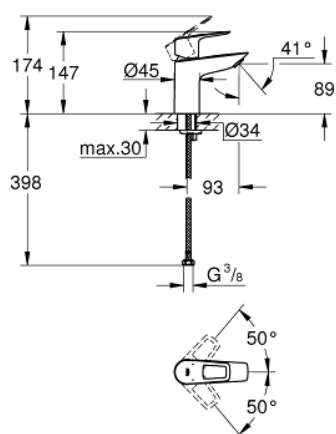

23 337 001 BAULOOP СМЕСИТЕЛЬ ОДНОРЫЧАЖНЫЙ ДЛЯ РАКОВИНЫ, DN 15 S-SIZE

ОПИСАНИЕ ПРОДУКТА

- монтаж на одно отверстие
- металлический рычаг
- GROHE Longlife керамический картридж 28 мм
- с ограничителем температуры
- GROHE StarLight хромированное покрытие поверхности
- GROHE Zero Изолированный водоток - вода не контактирует с металлами корпуса смесителя
- GROHE EcoJoy - 5,7 л/мин
- система быстрого монтажа
- гладкий корпус
- гибкая подводка
- профессиональная серия

23 337 001 **BAULOOP СМЕСИТЕЛЬ ОДНОРЫЧАЖНЫЙ ДЛЯ РАКОВИНЫ, DN 15
S-SIZE**

ЗАПАСНЫЕ ЧАСТИ

- 1: Картридж (Order-nr. 48518000)
- 2: Аэратор (Order-nr. 48159000)
- 3: Обратное резьбовое соединение (Order-nr. 46249000)
- 4: Сливной нажимной гарнитур (Order-nr. 65807000)*
- 5: Монтажный ключ (Order-nr. 19017000)*
- * Optional accessories