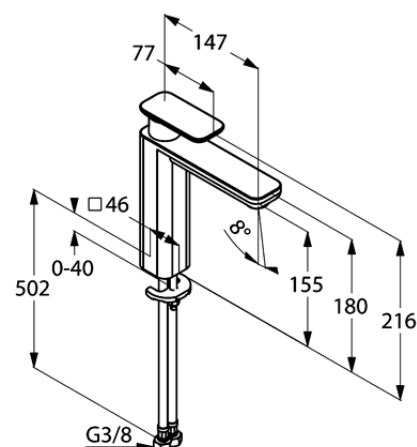

Изделие: **KLUDI E2**
однорычажный смеситель на умывальник
DN 15

Номер артикула: **49 296 05 75**

Поверхность: **хром**

Описание изделия:

литой рычаг
монтаж на одно отверстие
класс расхода воды Z
аэратор s-pointer Eco M 24 x 1
керамический картридж 28 мм
гибкая подводка G 3/8
система быстрого монтажа
высота излива 155 мм

Дополнительная информация:

Класс расхода воды Z:
макс. расход воды до 9 л/мин. при давлении 3 бара

Фото продукта

Размеры

График расхода воды