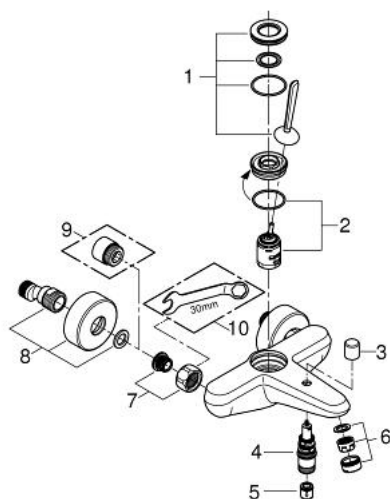

23 431 000 EURODISC JOY СМЕСИТЕЛЬ ОДНОРЫЧАЖНЫЙ ДЛЯ ВАННЫ, DN 15

ОПИСАНИЕ ПРОДУКТА

- настенный монтаж
- металлический рычаг
- GROHE FeatherControl Joystick картридж
- GROHE StarLight хромированное покрытие поверхности
- автоматический переключатель: ванна/душ
- аэратор
- встроенный обратный клапан в душевом отводе 1/2"
- скрытые S-образные эксцентрики
- с защитой от обратного потока
- минимальное давление 1,0 бар

23 431 000 EURODISC JOY СМЕСИТЕЛЬ ОДНОРЫЧАЖНЫЙ ДЛЯ ВАННЫ, DN 15

ЗАПАСНЫЕ ЧАСТИ

- 1: Рычаг (Order-nr. 46906000)
 - 2: Картридж (Order-nr. 46907000)
 - 3: Кнопка переключателя (Order-nr. 64309000)
 - 4: Переключатель (Order-nr. 65655000)
 - 5: Обратный клапан (Order-nr. 08565000)
 - 6: Аэратор (Order-nr. 13952000)
 - 7: Резьбовое соединение
подключения 1/2" (Order-nr. 45044000)
 - 8: S-образный эксцентрик (Order-nr. 12662000)
 - 9: Удлинение 3/4", 20 мм (Order-nr. 0713000M)*
 - 10: Ключ (Order-nr. 19377000)*
- * Optional accessories