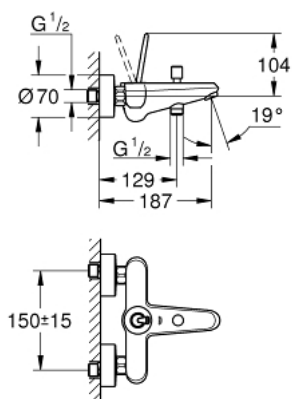

23 431 000 EURODISC JOY СМЕСИТЕЛЬ ОДНОРЫЧАЖНЫЙ ДЛЯ ВАННЫ, DN 15

ОПИСАНИЕ ПРОДУКТА

- настенный монтаж
- металлический рычаг
- GROHE FeatherControl Joystick картридж
- GROHE StarLight хромированное покрытие поверхности
- автоматический переключатель: ванна/душ
- аэратор
- встроенный обратный клапан в душевом отводе 1/2"
- скрытые S-образные эксцентрики
- с защитой от обратного потока
- минимальное давление 1,0 бар

23 431 000 EURODISC JOY СМЕСИТЕЛЬ ОДНОРЫЧАЖНЫЙ ДЛЯ ВАННЫ, DN 15

ЗАПАСНЫЕ ЧАСТИ

- 1: Рычаг (Order-nr. 46906000)
 - 2: Картридж (Order-nr. 46907000)
 - 3: Кнопка переключателя (Order-nr. 64309000)
 - 4: Переключатель (Order-nr. 65655000)
 - 5: Обратный клапан (Order-nr. 08565000)
 - 6: Аэратор (Order-nr. 13952000)
 - 7: Резьбовое соединение
подключения 1/2" (Order-nr. 45044000)
 - 8: S-образный эксцентрик (Order-nr. 12662000)
 - 9: Удлинение 3/4", 20 мм (Order-nr. 0713000M)*
 - 10: Ключ (Order-nr. 19377000)*
- * Optional accessories