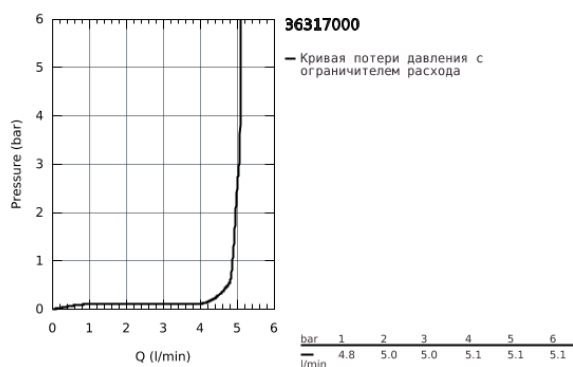

36 317 000 EUROSMART COSMOPOLITAN T АВТОМАТИЧЕСКИЙ СМЕСИТЕЛЬ ДЛЯ РАКОВИНЫ СО СМЕШИВАНИЕМ И С РЕГУЛИРУЕМЫМ ОГРАНИЧИТЕЛЕМ ТЕМПЕРАТУРЫ

ОПИСАНИЕ ПРОДУКТА

- GROHE StarLight хромированное покрытие поверхности
- 3 режима: короткий - средний- длинный (заводская настройка: короткий), примерно 7, 15, 30 сек.(зависит от давления)
- диапазон давлений от 0.5 до 6 бар
- 2 гибких присоединительных шланга
- обратный клапан
- грязеулавливающие фильтры