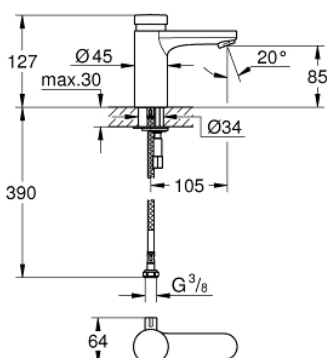

36 317 000 EUROSMART COSMOPOLITAN T АВТОМАТИЧЕСКИЙ СМЕСИТЕЛЬ ДЛЯ РАКОВИНЫ СО СМЕШИВАНИЕМ И С РЕГУЛИРУЕМЫМ ОГРАНИЧИТЕЛЕМ ТЕМПЕРАТУРЫ

ОПИСАНИЕ ПРОДУКТА

- GROHE StarLight хромированное покрытие поверхности
- 3 режима: короткий - средний- длинный (заводская настройка: короткий), примерно 7, 15, 30 сек.(зависит от давления)
- диапазон давлений от 0.5 до 6 бар
- 2 гибких присоединительных шланга
- обратный клапан
- грязеулавливающие фильтры

36 317 000 EUROSMART COSMOPOLITAN T АВТОМАТИЧЕСКИЙ СМЕСИТЕЛЬ ДЛЯ РАКОВИНЫ СО СМЕШИВАНИЕМ И С РЕГУЛИРУЕМЫМ ОГРАНИЧИТЕЛЕМ ТЕМПЕРАТУРЫ

ЗАПАСНЫЕ ЧАСТИ

- 1: Картридж (Order-nr. 42412000)
 - 1.1: Кольца-прокладки (Order-nr. 4282000M)
 - 1.2: Комплект уплотнений (Order-nr. 4271500M)
 - 2: Аэратор (Order-nr. 48159000)
 - 3: Рычаг (Order-nr. 42401000)
 - 3.1: O-кольцо (Order-nr. 4284000M)
 - 4: Комплект крепежа (Order-nr. 42400000)
 - 5: Обратный клапан (Order-nr. 4257200M)
 - 6: Фильтр (Order-nr. 4241300M)
 - 7: Защита против прокручивания (Order-nr. 36276000)*
 - 8: Аэратор (Order-nr. 36133000)*
 - 9: Монтажный ключ (Order-nr. 19017000)*
 - 10: Скрытое устройство смешивания (Order-nr. 42408000)*
 - 11: Сливной нажимной гарнитур (Order-nr. 65807000)*
- * Optional accessories