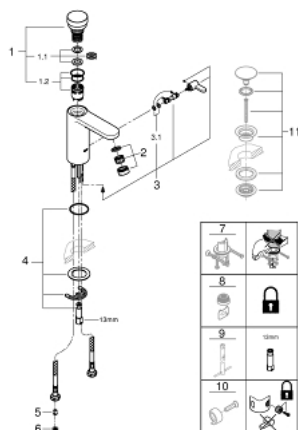

36 317 000 EUROSMART COSMOPOLITAN T АВТОМАТИЧЕСКИЙ СМЕСИТЕЛЬ ДЛЯ РАКОВИНЫ СО СМЕШИВАНИЕМ И С РЕГУЛИРУЕМЫМ ОГРАНИЧИТЕЛЕМ ТЕМПЕРАТУРЫ

ОПИСАНИЕ ПРОДУКТА

- GROHE StarLight хромированное покрытие поверхности
- 3 режима: короткий - средний- длинный (заводская настройка: короткий), примерно 7, 15, 30 сек.(зависит от давления)
- диапазон давлений от 0.5 до 6 бар
- 2 гибких присоединительных шланга
- обратный клапан
- грязеулавливающие фильтры

36 317 000 EUROSMART COSMOPOLITAN T АВТОМАТИЧЕСКИЙ СМЕСИТЕЛЬ ДЛЯ РАКОВИНЫ СО СМЕШИВАНИЕМ И С РЕГУЛИРУЕМЫМ ОГРАНИЧИТЕЛЕМ ТЕМПЕРАТУРЫ

ЗАПАСНЫЕ ЧАСТИ

- 1: Картридж (Order-nr. 42412000)
 - 1.1: Кольца-прокладки (Order-nr. 4282000M)
 - 1.2: Комплект уплотнений (Order-nr. 4271500M)
 - 2: Аэратор (Order-nr. 48159000)
 - 3: Рычаг (Order-nr. 42401000)
 - 3.1: O-кольцо (Order-nr. 4284000M)
 - 4: Комплект крепежа (Order-nr. 42400000)
 - 5: Обратный клапан (Order-nr. 4257200M)
 - 6: Фильтр (Order-nr. 4241300M)
 - 7: Защита против прокручивания (Order-nr. 36276000)*
 - 8: Аэратор (Order-nr. 36133000)*
 - 9: Монтажный ключ (Order-nr. 19017000)*
 - 10: Скрытое устройство смешивания (Order-nr. 42408000)*
 - 11: Сливной нажимной гарнитур (Order-nr. 65807000)*
- * Optional accessories