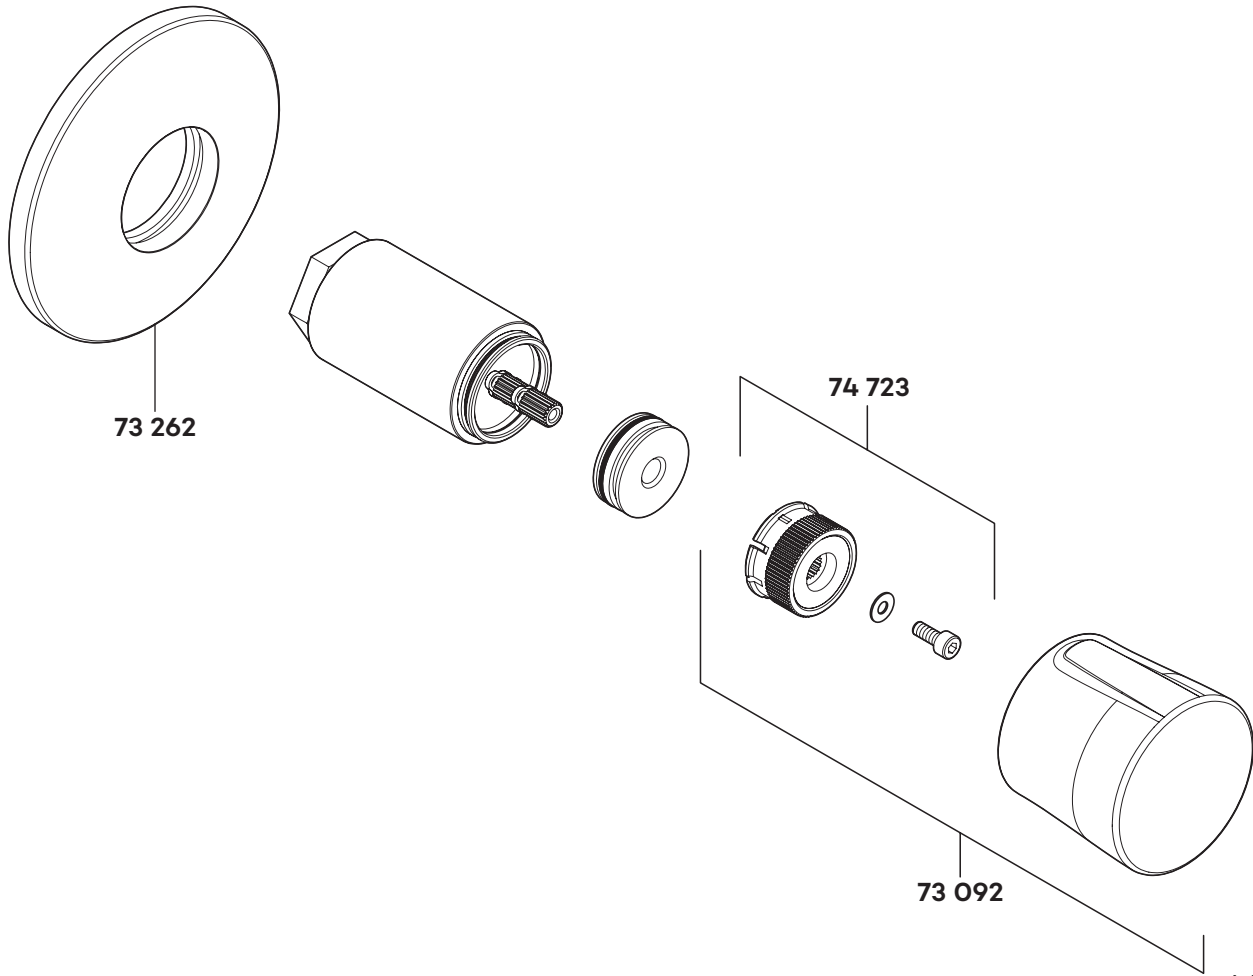

KLUDI BALANCE

52815

A_5281575

52815	Unterputzventil, Feinbau-Set	concealed valve, trim set	inbouw stopkraan
73 092	Griff	handle	greep
73 262	Rosette, komplett	wall flange	rozet
74 723	Rastbuchse, komplett	insert, complete	klemnok, compleet