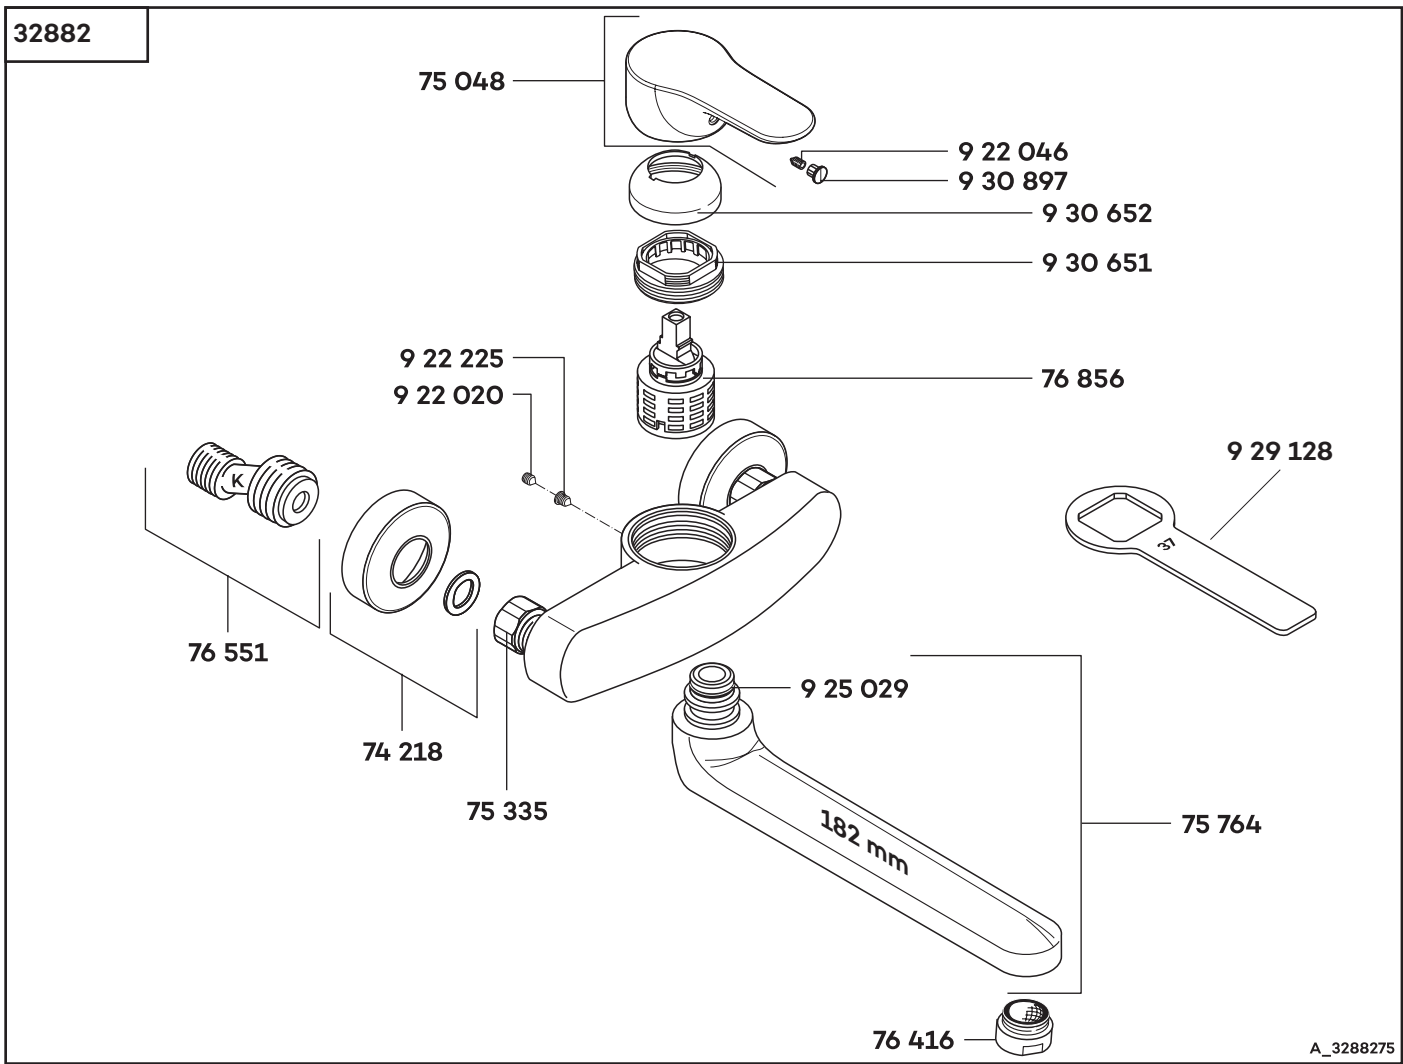

# KLUDI OBJEKTA

32882

**Spültisch-Wand-Einhandmischer  
DN 15**

**single lever wall sink mixer DN 15**

**ééngreeps wandgootsteenmeng-  
kraan 1/2"**

74 218 Rosette  
75 048 Hebel, KLUDI OBJEKTA  
75 335 Wandarmaturanschluss  
75 764 Gussauslauf  
76 416 Cascade-Luftsprudler M 24 x 1/A  
76 551 S-Anschluss mit Schalldämpfer  
76 856 Kartusche  
922 020 Auslaufbefestigungsschraube  
922 046 Gewindestift  
922 225 Nirosta-Schraube  
925 029 O-Ring  
929 128 Spanschraubenschlüssel  
930 651 Spanschraube  
930 652 Abdeckkappe  
930 897 Markierungsstopfen

wall flange  
lever for KLUDI OBJEKTA  
wall-fitting connection  
cased spout  
cascade aerator M 24 x 1/A  
S-connection with sound absorber  
cartridge  
fastening screw for spout  
threading lathe  
Stainless screw  
O-ring  
spanner  
screw  
cover cap  
red/blue insert

rozet  
greep voor KLUDI OBJEKTA  
wandmengkraan aansluiting  
gegoten uitloop  
Cascade-perlator M 24 x 1/A  
S-koppeling met geluiddemper  
cartouche  
bev. schroef voor uitloop  
inbus schroef  
Nirosta schroef  
o-ring  
sleutel voor spanschroef  
spanschroef  
afdekkap  
markierungsstop