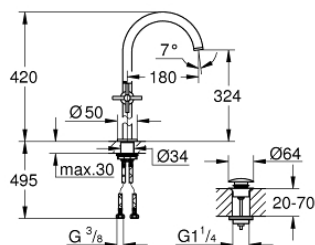

21 044 DC3 ATRIO СМЕСИТЕЛЬ ДЛЯ РАКОВИНЫ НА ОДНО ОТВЕРСТИЕ, DN 15 XL-SIZE

ОПИСАНИЕ ПРОДУКТА

- для отдельностоящих раковин
- керамические вентили 1/2", 90°
- GROHE StarLight хромированное покрытие поверхности
- GROHE EcoJoy 5.7 л/мин ламинарный аэратор
- система быстрого монтажа
- поворотный трубкообразный С-излив с аэратором и стопором
- сливной гарнитур 1 1/4"
- гибкая подводка
- с крестообразными рукоятками
- включены 2 набора с накладными насадками. Один с надписями "H" и "C", другой - без надписей

21 044 DC3 **ATRIO СМЕСИТЕЛЬ ДЛЯ РАКОВИНЫ НА ОДНО
ОТВЕРСТИЕ, DN 15
XL-SIZE**

21 044 DC3 **ATRIO СМЕСИТЕЛЬ ДЛЯ РАКОВИНЫ НА ОДНО
ОТВЕРСТИЕ, DN 15
XL-SIZE**

ЗАПАСНЫЕ ЧАСТИ

- 1: Atrio Рукоятки, 2 шт. (Order-nr. 18026DC3)
- 2: Керамический вентиль 1/2" (Order-nr. 45883000)
- 2.1: O-кольцо Ø18,2 x Ø1,7 (Order-nr. 0392400M)
- 3: O-кольцо Ø13,5 x Ø2,75 (Order-nr. 0128500M)
- 4: Страховочное кольцо (Order-nr. 4826600M)
- 5: Регулятор струи (Order-nr. 48408000)
- 6: Schaftbefestigung (Order-nr. 48384000)
- 7: Сливной нажимной гарнитур (Order-nr. 65807DC0)
- 8: Керамический вентиль 1/2" (Order-nr. 45882000)
- 8.1: O-кольцо Ø18,2 x Ø1,7 (Order-nr. 0392400M)