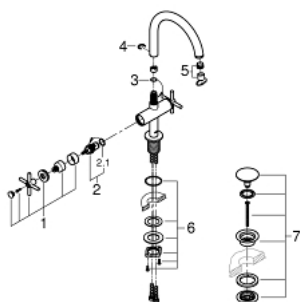

21 044 DC3 ATRIO СМЕСИТЕЛЬ ДЛЯ РАКОВИНЫ НА ОДНО ОТВЕРСТИЕ, DN 15 XL-SIZE

ОПИСАНИЕ ПРОДУКТА

- для отдельностоящих раковин
- керамические вентили 1/2", 90°
- GROHE StarLight хромированное покрытие поверхности
- GROHE EcoJoy 5.7 л/мин ламинарный аэратор
- система быстрого монтажа
- поворотный трубкообразный С-излив с аэратором и стопором
- сливной гарнитур 1 1/4"
- гибкая подводка
- с крестообразными рукоятками
- включены 2 набора с накладными насадками. Один с надписями "H" и "C", другой - без надписей

21 044 DC3 **ATRIO СМЕСИТЕЛЬ ДЛЯ РАКОВИНЫ НА ОДНО
ОТВЕРСТИЕ, DN 15
XL-SIZE**

21 044 DC3 **ATRIO СМЕСИТЕЛЬ ДЛЯ РАКОВИНЫ НА ОДНО
ОТВЕРСТИЕ, DN 15
XL-SIZE**

ЗАПАСНЫЕ ЧАСТИ

- 1: Atrio Рукоятки, 2 шт. (Order-nr. 18026DC3)
- 2: Керамический вентиль 1/2" (Order-nr. 45883000)
- 2.1: O-кольцо Ø18,2 x Ø1,7 (Order-nr. 0392400M)
- 3: O-кольцо Ø13,5 x Ø2,75 (Order-nr. 0128500M)
- 4: Страховочное кольцо (Order-nr. 4826600M)
- 5: Регулятор струи (Order-nr. 48408000)
- 6: Schaftbefestigung (Order-nr. 48384000)
- 7: Сливной нажимной гарнитур (Order-nr. 65807DC0)
- 8: Керамический вентиль 1/2" (Order-nr. 45882000)
- 8.1: O-кольцо Ø18,2 x Ø1,7 (Order-nr. 0392400M)