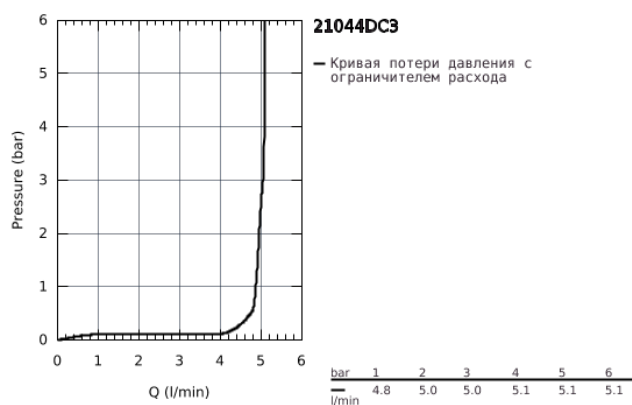

21 044 DC3 ATRIO СМЕСИТЕЛЬ ДЛЯ РАКОВИНЫ НА ОДНО ОТВЕРСТИЕ, DN 15 XL-SIZE

ОПИСАНИЕ ПРОДУКТА

- для отдельностоящих раковин
- керамические вентили 1/2", 90°
- GROHE StarLight хромированное покрытие поверхности
- GROHE EcoJoy 5.7 л/мин ламинарный аэратор
- система быстрого монтажа
- поворотный трубкообразный С-излив с аэратором и стопором
- сливной гарнитур 1 1/4"
- гибкая подводка
- с крестообразными рукоятками
- включены 2 набора с накладными насадками. Один с надписями "H" и "C", другой - без надписей

21 044 DC3 **ATRIO СМЕСИТЕЛЬ ДЛЯ РАКОВИНЫ НА ОДНО
ОТВЕРСТИЕ, DN 15
XL-SIZE**

21 044 DC3 **ATRIO СМЕСИТЕЛЬ ДЛЯ РАКОВИНЫ НА ОДНО
ОТВЕРСТИЕ, DN 15
XL-SIZE**

ЗАПАСНЫЕ ЧАСТИ

- 1: Atrio Рукоятки, 2 шт. (Order-nr. 18026DC3)
- 2: Керамический вентиль 1/2" (Order-nr. 45883000)
- 2.1: O-кольцо Ø18,2 x Ø1,7 (Order-nr. 0392400M)
- 3: O-кольцо Ø13,5 x Ø2,75 (Order-nr. 0128500M)
- 4: Страховочное кольцо (Order-nr. 4826600M)
- 5: Регулятор струи (Order-nr. 48408000)
- 6: Schaftbefestigung (Order-nr. 48384000)
- 7: Сливной нажимной гарнитур (Order-nr. 65807DC0)
- 8: Керамический вентиль 1/2" (Order-nr. 45882000)
- 8.1: O-кольцо Ø18,2 x Ø1,7 (Order-nr. 0392400M)