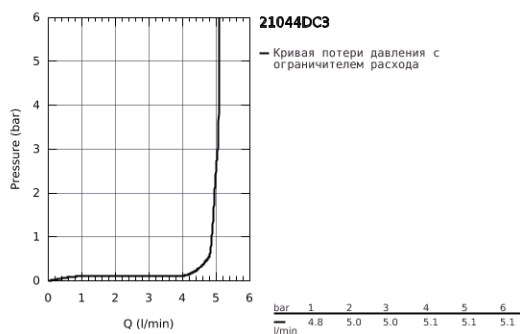

21 044 DC3 ATRIO СМЕСИТЕЛЬ ДЛЯ РАКОВИНЫ НА ОДНО ОТВЕРСТИЕ, DN 15 XL-SIZE

ОПИСАНИЕ ПРОДУКТА

- для отдельностоящих раковин
- керамические вентили 1/2", 90°
- GROHE StarLight хромированное покрытие поверхности
- GROHE EcoJoy 5.7 л/мин ламинарный аэратор
- система быстрого монтажа
- поворотный трубкообразный С-излив с аэратором и стопором
- сливной гарнитур 1 1/4"
- гибкая подводка
- с крестообразными рукоятками
- включены 2 набора с накладными насадками. Один с надписями "H" и "C", другой - без надписей

21 044 DC3 **ATRIO СМЕСИТЕЛЬ ДЛЯ РАКОВИНЫ НА ОДНО
ОТВЕРСТИЕ, DN 15
XL-SIZE**

21 044 DC3 **ATRIO СМЕСИТЕЛЬ ДЛЯ РАКОВИНЫ НА ОДНО
ОТВЕРСТИЕ, DN 15
XL-SIZE**

ЗАПАСНЫЕ ЧАСТИ

- 1: Atrio Рукоятки, 2 шт. (Order-nr. 18026DC3)
- 2: Керамический вентиль 1/2" (Order-nr. 45883000)
- 2.1: O-кольцо Ø18,2 x Ø1,7 (Order-nr. 0392400M)
- 3: O-кольцо Ø13,5 x Ø2,75 (Order-nr. 0128500M)
- 4: Страховочное кольцо (Order-nr. 4826600M)
- 5: Регулятор струи (Order-nr. 48408000)
- 6: Schaftbefestigung (Order-nr. 48384000)
- 7: Сливной нажимной гарнитур (Order-nr. 65807DC0)
- 8: Керамический вентиль 1/2" (Order-nr. 45882000)
- 8.1: O-кольцо Ø18,2 x Ø1,7 (Order-nr. 0392400M)