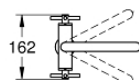

21 044 DC3 ATRIO СМЕСИТЕЛЬ ДЛЯ РАКОВИНЫ НА ОДНО ОТВЕРСТИЕ, DN 15 XL-SIZE

ОПИСАНИЕ ПРОДУКТА

- для отдельностоящих раковин
- керамические вентили 1/2", 90°
- GROHE StarLight хромированное покрытие поверхности
- GROHE EcoJoy 5.7 л/мин ламинарный аэратор
- система быстрого монтажа
- поворотный трубкообразный С-излив с аэратором и стопором
- сливной гарнитур 1 1/4"
- гибкая подводка
- с крестообразными рукоятками
- включены 2 набора с накладными насадками. Один с надписями "H" и "C", другой - без надписей

21 044 DC3 **ATRIO СМЕСИТЕЛЬ ДЛЯ РАКОВИНЫ НА ОДНО
ОТВЕРСТИЕ, DN 15
XL-SIZE**

21 044 DC3 **ATRIO СМЕСИТЕЛЬ ДЛЯ РАКОВИНЫ НА ОДНО
ОТВЕРСТИЕ, DN 15
XL-SIZE**

ЗАПАСНЫЕ ЧАСТИ

- 1: Atrio Рукоятки, 2 шт. (Order-nr. 18026DC3)
- 2: Керамический вентиль 1/2" (Order-nr. 45883000)
- 2.1: O-кольцо Ø18,2 x Ø1,7 (Order-nr. 0392400M)
- 3: O-кольцо Ø13,5 x Ø2,75 (Order-nr. 0128500M)
- 4: Страховочное кольцо (Order-nr. 4826600M)
- 5: Регулятор струи (Order-nr. 48408000)
- 6: Schaftbefestigung (Order-nr. 48384000)
- 7: Сливной нажимной гарнитур (Order-nr. 65807DC0)
- 8: Керамический вентиль 1/2" (Order-nr. 45882000)
- 8.1: O-кольцо Ø18,2 x Ø1,7 (Order-nr. 0392400M)