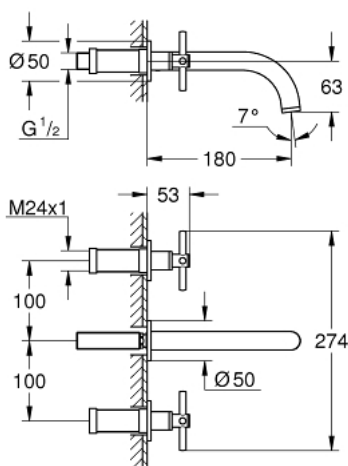

## 20 164 AL3 ATRIO СМЕСИТЕЛЬ ДЛЯ РАКОВИНЫ НА ТРИ ОТВЕРСТИЯ

### ОПИСАНИЕ ПРОДУКТА

- настенный монтаж
- без встраиваемого механизма
- комплект верхней монтажной части для
- 29 025 002
- керамические вентили для горячей и холодной воды, 1/2" - ход 90°
- GROHE StarLight хромированное покрытие поверхности
- GROHE EcoJoy 5.7 л/мин ламинарный аэратор
- размер по осям 200 мм
- вынос 180 мм
- с крестообразными рукоятками
- включены 2 набора с накладными насадками. Один с надписями "H" и "C", другой - без надписей

### ЗАПАСНЫЕ ЧАСТИ

- 1: Удлинение шпинделя (Order-nr. 45988000)
- 2: Atrio Рукоятки, 2 шт. (Order-nr. 18026AL3)
- 3: Регулятор струи (Order-nr. 48408000)