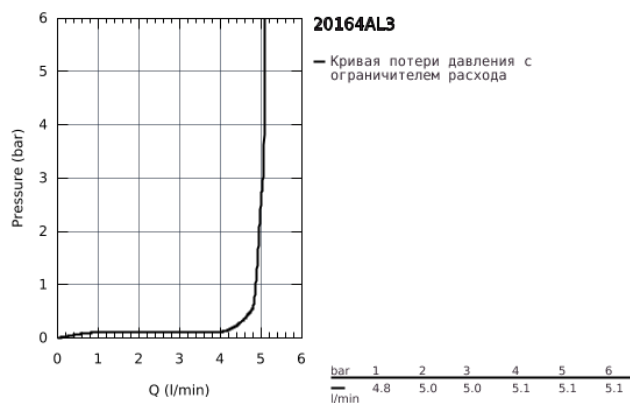

## 20 164 AL3 ATRIO СМЕСИТЕЛЬ ДЛЯ РАКОВИНЫ НА ТРИ ОТВЕРСТИЯ

### ОПИСАНИЕ ПРОДУКТА

- настенный монтаж
- без встраиваемого механизма
- комплект верхней монтажной части для
- 29 025 002
- керамические вентили для горячей и холодной воды, 1/2" - ход 90°
- GROHE StarLight хромированное покрытие поверхности
- GROHE EcoJoy 5.7 л/мин ламинарный аэратор
- размер по осям 200 мм
- вынос 180 мм
- с крестообразными рукоятками
- включены 2 набора с накладными насадками. Один с надписями "H" и "C", другой - без надписей