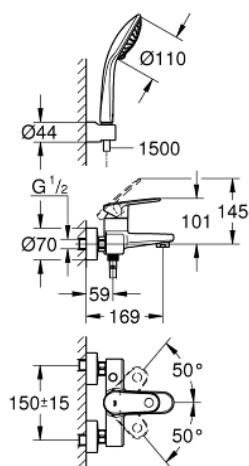

## 33 547 002 EUROPLUS СМЕСИТЕЛЬ ОДНОРЫЧАЖНЫЙ ДЛЯ ВАННЫ, DN 15

### ОПИСАНИЕ ПРОДУКТА

- настенный монтаж
- металлический рычаг
- GROHE SilkMove керамический картридж Ø 46 мм
- ограничитель температуры
- GROHE StarLight хромированное покрытие поверхности
- регулировка расхода воды
- возможность установки мин. расхода 2,5 л/мин.
- автоматический переключатель: ванна/душ
- аэратор с функцией SpeedClean
- встроенный обратный клапан в душевом отводе 1/2"
- скрытые S-образные эксцентрики
- с защитой от обратного потока
- с душевым набором
- ручной душ Euphoria 110 Champagne (27 222)
- настенный держатель ручного душа (28 622)
- душевой шланг Relexaflex 1500 мм 1/2" x 1/2" (28 151)

### 33 547 002 EUROPLUS СМЕСИТЕЛЬ ОДНОРЫЧАЖНЫЙ ДЛЯ ВАННЫ, DN 15