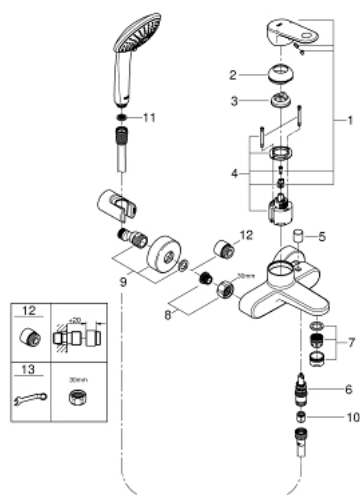

### ОПИСАНИЕ ПРОДУКТА

- настенный монтаж
- металлический рычаг
- GROHE SilkMove керамический картридж Ø 46 мм
- ограничитель температуры
- GROHE StarLight хромированное покрытие поверхности
- регулировка расхода воды
- возможность установки мин. расхода 2,5 л/мин.
- автоматический переключатель: ванна/душ
- аэратор с функцией SpeedClean
- встроенный обратный клапан в душевом отводе 1/2"
- скрытые S-образные эксцентрики
- с защитой от обратного потока
- с душевым набором
- ручной душ Euphoria 110 Champagne (27 222)
- настенный держатель ручного душа (28 622)
- душевой шланг Relexaflex 1500 мм 1/2" x 1/2" (28 151)

### 33 547 002 EUROPLUS СМЕСИТЕЛЬ ОДНОРЫЧАЖНЫЙ ДЛЯ ВАННЫ, DN 15

## 33 547 002 EUROPLUS СМЕСИТЕЛЬ ОДНОРЫЧАЖНЫЙ ДЛЯ ВАННЫ, DN 15

### ЗАПАСНЫЕ ЧАСТИ

- 1: Рычаг (Order-nr. 46651000)
  - 2: Колпак (Order-nr. 46570000)
  - 3: Ограничитель температуры (Order-nr. 46375000)
  - 4: Картридж (Order-nr. 46048000)
  - 5: Кнопка переключателя (Order-nr. 64309000)
  - 6: Переключатель (Order-nr. 65655000)
  - 7: Аэратор (Order-nr. 13927000)
  - 8: Резьбовое соединение  
подключения 1/2" (Order-nr. 45044000)
  - 9: S-образный эксцентрик (Order-nr. 12662000)
  - 10: Обратный клапан (Order-nr. 08565000)
  - 11: Сетка (Order-nr. 0700200M)
  - 12: Удлинение 3/4", 20 мм (Order-nr. 0713000M)\*
  - 13: Ключ (Order-nr. 19377000)\*
- \* Optional accessories