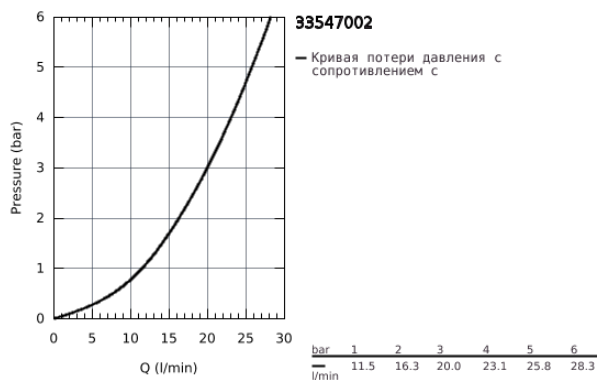

### ОПИСАНИЕ ПРОДУКТА

- настенный монтаж
- металлический рычаг
- GROHE SilkMove керамический картридж Ø 46 мм
- ограничитель температуры
- GROHE StarLight хромированное покрытие поверхности
- регулировка расхода воды
- возможность установки мин. расхода 2,5 л/мин.
- автоматический переключатель: ванна/душ
- аэратор с функцией SpeedClean
- встроенный обратный клапан в душевом отводе 1/2"
- скрытые S-образные эксцентрики
- с защитой от обратного потока
- с душевым набором
- ручной душ Euphoria 110 Champagne (27 222)
- настенный держатель ручного душа (28 622)
- душевой шланг Relexaflex 1500 мм 1/2" x 1/2" (28 151)