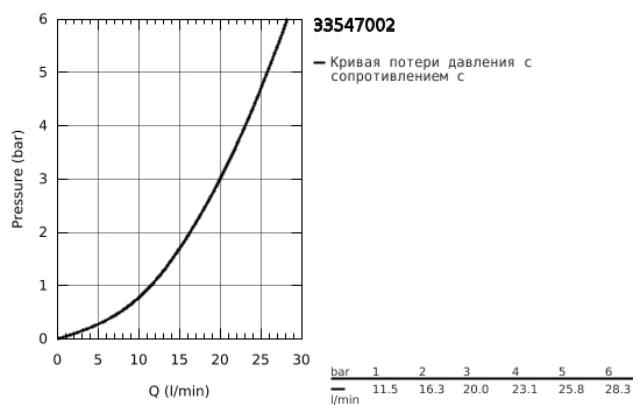

33 547 002 EUROPLUS СМЕСИТЕЛЬ ОДНОРЫЧАЖНЫЙ ДЛЯ ВАННЫ, DN 15