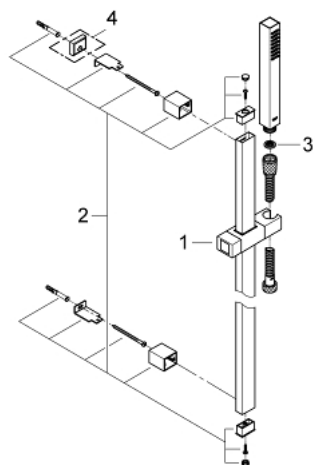

### ОПИСАНИЕ ПРОДУКТА

- в комплект входят:
- ручной душ, металл (27 888 000)
- душевая штанга 600 мм (27 892 000)
- металлический шланг 1750 мм (28 025)
- GROHE EcoJoy ограничитель расхода воды 9,5 л/мин
- GROHE DreamSpray превосходный поток воды
- GROHE StarLight хромированное покрытие поверхности
- SpeedClean система против известковых отложений
- внутренний охлаждающий канал для продолжительного срока службы
- Twistfree против перекручивания шланга
- может использоваться с проточным водонагревателем
- минимальное давление 1,0 бар

### ЗАПАСНЫЕ ЧАСТИ

- 1: Скользящий элемент (Order-nr. 48180000)
- 2: Держатель душевой штанги (Order-nr. 48179000)
- 3: Сетка (Order-nr. 0700200M)
- 4: Шайба выравнивания (Order-nr. 27845000)\*

\* Optional accessories