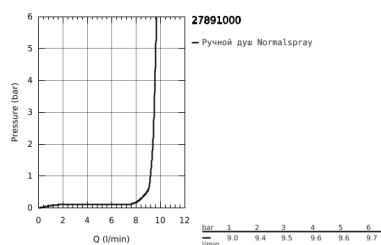

ОПИСАНИЕ ПРОДУКТА

- в комплект входят:
- ручной душ, металл (27 888 000)
- душевая штанга 600 мм (27 892 000)
- металлический шланг 1750 мм (28 025)
- GROHE EcoJoy ограничитель расхода воды 9,5 л/мин
- GROHE DreamSpray превосходный поток воды
- GROHE StarLight хромированное покрытие поверхности
- SpeedClean система против известковых отложений
- внутренний охлаждающий канал для продолжительного срока службы
- Twistfree против перекручивания шланга
- может использоваться с проточным водонагревателем
- минимальное давление 1,0 бар