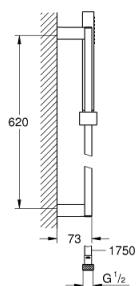

### ОПИСАНИЕ ПРОДУКТА

- в комплект входят:
- ручной душ, металл (27 888 000)
- душевая штанга 600 мм (27 892 000)
- металлический шланг 1750 мм (28 025)
- GROHE EcoJoy ограничитель расхода воды 9,5 л/мин
- GROHE DreamSpray превосходный поток воды
- GROHE StarLight хромированное покрытие поверхности
- SpeedClean система против известковых отложений
- внутренний охлаждающий канал для продолжительного срока службы
- Twistfree против перекручивания шланга
- может использоваться с проточным водонагревателем
- минимальное давление 1,0 бар

### ЗАПАСНЫЕ ЧАСТИ

- 1: Скользящий элемент (Order-nr. 48180000)
- 2: Держатель душевой штанги (Order-nr. 48179000)
- 3: Сетка (Order-nr. 0700200M)
- 4: Шайба выравнивания (Order-nr. 27845000)\*

\* Optional accessories