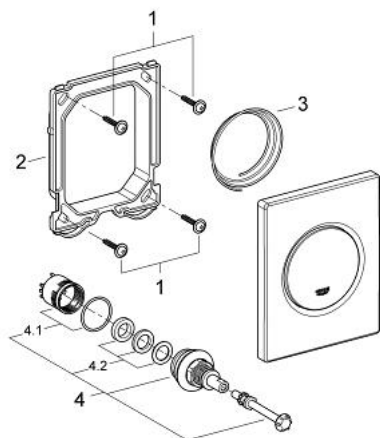

38 804 P00 NOVA COSMOPOLITAN НАКЛАДНАЯ ПАНЕЛЬ

ОПИСАНИЕ ПРОДУКТА

- механическая панель смыва для писсуара
- комплект верхней монтажной части
- 116 x 144 мм
- механический функциональный элемент
- минимальное давление 0,5 бар
- максимальное давление 6 бар
- 1.0 - 6.0 настройка
- Арматурная группа II
- GROHE StarLight хромированное покрытие поверхности

38 804 P00 NOVA COSMOPOLITAN НАКЛАДНАЯ ПАНЕЛЬ

ЗАПАСНЫЕ ЧАСТИ

- 1: Винт (Order-nr. 6636200M)
- 2: Крепежная рама (Order-nr. 66845000)
- 3: Пружина (Order-nr. 4309700M)
- 4: Картридж (Order-nr. 42354000)
- 4.1: Комплект уплотнений (Order-nr. 4271500M)
- 4.2: Кольца-прокладки (Order-nr. 4282000M)