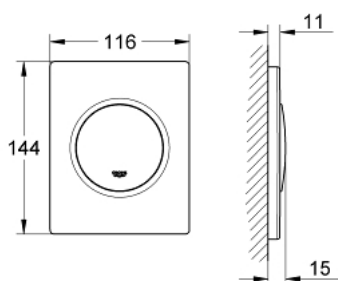

38 804 P00 NOVA COSMOPOLITAN НАКЛАДНАЯ ПАНЕЛЬ

ОПИСАНИЕ ПРОДУКТА

- механическая панель смыва для писсуара
- комплект верхней монтажной части
- 116 x 144 мм
- механический функциональный элемент
- минимальное давление 0,5 бар
- максимальное давление 6 бар
- 1.0 - 6.0 настройка
- Арматурная группа II
- GROHE StarLight хромированное покрытие поверхности

38 804 P00 NOVA COSMOPOLITAN НАКЛАДНАЯ ПАНЕЛЬ

ЗАПАСНЫЕ ЧАСТИ

- 1: Винт (Order-nr. 6636200M)
- 2: Крепежная рама (Order-nr. 66845000)
- 3: Пружина (Order-nr. 4309700M)
- 4: Картридж (Order-nr. 42354000)
- 4.1: Комплект уплотнений (Order-nr. 4271500M)
- 4.2: Кольца-прокладки (Order-nr. 4282000M)