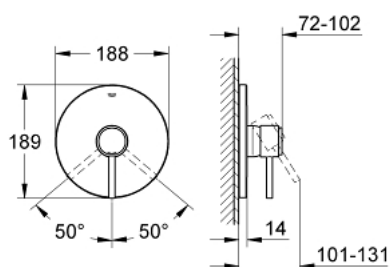

### ОПИСАНИЕ ПРОДУКТА

- комплект верхней монтажной части для
- 35 501 000
- 33 964 000
- без встраиваемого механизма
- GROHE StarLight хромированное покрытие поверхности
- уплотнители розетки и рычага
- металлическая розетка
- скрытое крепление