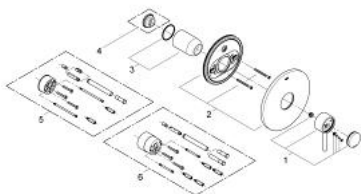

19 463 001 ATRIO СМЕСИТЕЛЬ ОДНОРЫЧАЖНЫЙ СКРЫТОГО МОНТАЖА ДЛЯ ДУША

SPARE PARTS

- 1: Рычаг (Order-nr. 46634000)
- 2: Розетка (Order-nr. 46587000)
- 3: Колпак (Order-nr. 02693000)
- 4: Ограничитель температуры (Order-nr. 46308000)*
- 5: Удлинение (Order-nr. 46191000)*
- 6: Удлинение (Order-nr. 46343000)*

* Optional accessories