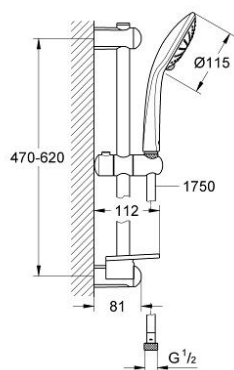

27 233 001 EUPHORIA 110 PURE ДУШЕВОЙ ГАРНИТУР, 3 ВИДА СТРУЙ

ОПИСАНИЕ ПРОДУКТА

- в комплект входят:
- ручной душ Pure (27 223)
- душевая штанга, 600 мм (27 499)
- GROHE FastFixation (регулируемое расстояние между настенными креплениями штанги позволяет использовать для монтажа уже имеющиеся отверстия в стене)
- душевой шланг 1750 мм (28 388 000)
- Полочка GROHE EasyReach (27 596)
- GROHE DreamSpray превосходный поток воды
- GROHE SprayDimmer
- GROHE CoolTouch
- GROHE StarLight хромированное покрытие поверхности
- SpeedClean система против известковых отложений
- внутренний охлаждающий канал для продолжительного срока службы

27 233 001 EUPHORIA 110 PURE ДУШЕВОЙ ГАРНИТУР, 3 ВИДА СТРУЙ

ЗАПАСНЫЕ ЧАСТИ

- 1: Держатель душевой штанги (Order-nr. 48098000)
- 2: Скользящий элемент (Order-nr. 48099000)
- 3: Держатель душевой штанги (Order-nr. 48100000)
- 4: Сетка (Order-nr. 0700200M)