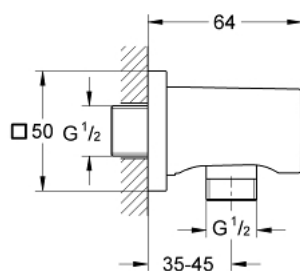

27 076 LS0 RAINSHOWER ПОДКЛЮЧЕНИЕ ДЛЯ ДУШЕВОГО ШЛАНГА, DN 15

ОПИСАНИЕ ПРОДУКТА

- внешняя резьба
- с квадратной розеткой
- GROHE StarLight хромированное покрытие поверхности
- с защитой от обратного потока

27 076 LS0 RAINSHOWER ПОДКЛЮЧЕНИЕ ДЛЯ ДУШЕВОГО ШЛАНГА, DN 15

ЗАПАСНЫЕ ЧАСТИ

1: Обратный клапан (Order-nr. 08565000)