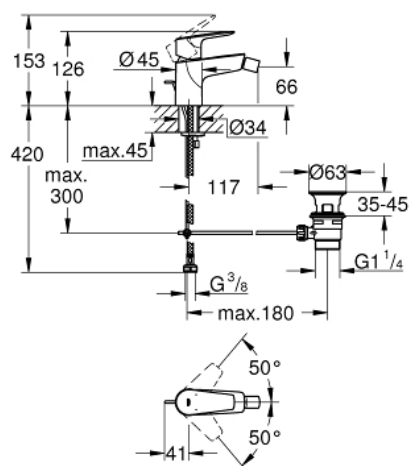

## 23 331 001 BAUEDGE СМЕСИТЕЛЬ ОДНОРЫЧАЖНЫЙ ДЛЯ БИДЕ DN 15

### ОПИСАНИЕ ПРОДУКТА

- монтаж на одно отверстие
- металлический рычаг
- GROHE Longlife керамический картридж 28 мм
- с ограничителем температуры
- GROHE StarLight хромированное покрытие поверхности
- GROHE EcoJoy - 5,7 л/мин
- с шаровым шарниром
- система быстрого монтажа
- рычажный донный клапан 1 1/4", пластик
- гибкая подводка
- профессиональная серия

### ЗАПАСНЫЕ ЧАСТИ

- 1: Картридж (Order-nr. 46580000)
  - 2: Тяга (Order-nr. 46739000)
  - 3: Аэратор (Order-nr. 13998000)
  - 4: Обратное резьбовое соединение (Order-nr. 46249000)
  - 5: Сливной гарнитур 1 1/4" (Order-nr. 28910000)
  - 5.1: Пробка (Order-nr. 07182000)
  - 5.2: Эксцентриковая тяга (Order-nr. 07052000)
  - 6: Эксцентриковая тяга (Order-nr. 07341000)\*
  - 7: Монтажный ключ (Order-nr. 19017000)\*
- \* Optional accessories