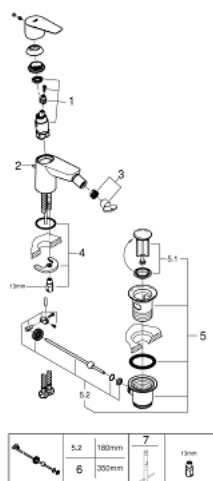

## 23 331 001 BAUEDGE СМЕСИТЕЛЬ ОДНОРЫЧАЖНЫЙ ДЛЯ БИДЕ DN 15

### ОПИСАНИЕ ПРОДУКТА

- монтаж на одно отверстие
- металлический рычаг
- GROHE Longlife керамический картридж 28 мм
- с ограничителем температуры
- GROHE StarLight хромированное покрытие поверхности
- GROHE EcoJoy - 5,7 л/мин
- с шаровым шарниром
- система быстрого монтажа
- рычажный донный клапан 1 1/4", пластик
- гибкая подводка
- профессиональная серия

### ЗАПАСНЫЕ ЧАСТИ

- 1: Картридж (Order-nr. 46580000)
  - 2: Тяга (Order-nr. 46739000)
  - 3: Аэратор (Order-nr. 13998000)
  - 4: Обратное резьбовое соединение (Order-nr. 46249000)
  - 5: Сливной гарнитур 1 1/4" (Order-nr. 28910000)
  - 5.1: Пробка (Order-nr. 07182000)
  - 5.2: Эксцентриковая тяга (Order-nr. 07052000)
  - 6: Эксцентриковая тяга (Order-nr. 07341000)\*
  - 7: Монтажный ключ (Order-nr. 19017000)\*
- \* Optional accessories