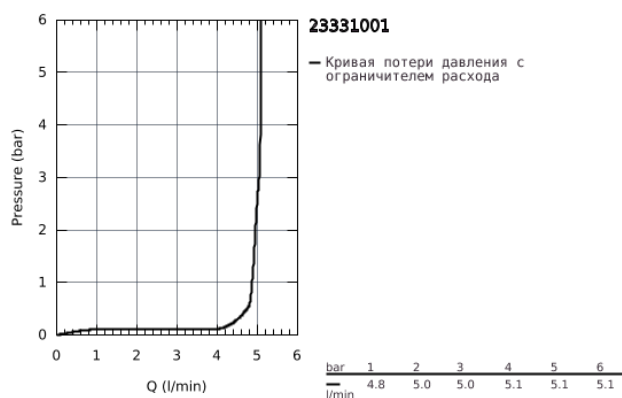

## 23 331 001 BAUEDGE СМЕСИТЕЛЬ ОДНОРЫЧАЖНЫЙ ДЛЯ БИДЕ DN 15

### ОПИСАНИЕ ПРОДУКТА

- монтаж на одно отверстие
- металлический рычаг
- GROHE Longlife керамический картридж 28 мм
- с ограничителем температуры
- GROHE StarLight хромированное покрытие поверхности
- GROHE EcoJoy - 5,7 л/мин
- с шаровым шарниром
- система быстрого монтажа
- рычажный донный клапан 1 1/4", пластик
- гибкая подводка
- профессиональная серия