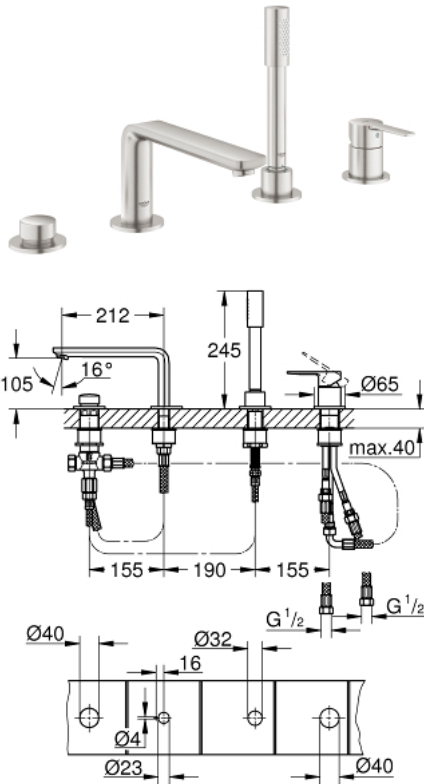

19 577 DC1 LINEARE СМЕСИТЕЛЬ ОДНОРЫЧАЖНЫЙ ДЛЯ ВАННЫ НА 4 ОТВЕРСТИЯ

ОПИСАНИЕ ПРОДУКТА

- GROHE SilkMove керамический картридж 35 мм
- с ограничителем температуры
- GROHE StarLight хромированное покрытие поверхности
- фиксатор для излива (смонтированный)
- элемент управления однорычажного смесителя
- металлический рычаг
- излив для ванны с аэратором
- переключатель ванна/душ
- ручной душ Sena Stick (26 465)
- металлический душевой шланг 2000 мм (всегда цвет Хром независимо от цвета комплекта)
- гибкая подводка
- подключение для душевого шланга
- с защитой от обратного потока
- может быть использован с 29 037 000
- минимальное давление 1,0 бар

19 577 DC1 LINEARE СМЕСИТЕЛЬ ОДНОРЫЧАЖНЫЙ ДЛЯ ВАННЫ НА 4 ОТВЕРСТИЯ

19 577 DC1 LINEARE СМЕСИТЕЛЬ ОДНОРЫЧАЖНЫЙ ДЛЯ ВАННЫ НА 4 ОТВЕРСТИЯ

ЗАПАСНЫЕ ЧАСТИ

- 1: Рычаг (Order-nr. 46983DC0)
- 2: Картридж (Order-nr. 46374000)
- 3: Шланг подключения (Order-nr. 07227000)
- 4: Сетка (Order-nr. 0700200M)
- 5: Конусная гайка (Order-nr. 08864DC0)
- 6: Возвратная пружина (Order-nr. 00869000)
- 7: Кнопка переключателя (Order-nr. 46721DC0)
- 8: Переключатель (Order-nr. 45443000)
- 8.1: O-кольцо Ø6 x Ø2 (Order-nr. 0128300M)
- 8.2: O-кольцо (Order-nr. 0120500M)
- 9: Стержневое резьбовое соединение (Order-nr. 45444000)
- 10: Обратный клапан (Order-nr. 08565000)
- 11: Шланг подключения (Order-nr. 07300000)
- 12: Шланг подключения (Order-nr. 48018000)
- 13: Аэратор (Order-nr. 13941DC0)
- 14: Душевой шланг металлический, (Order-nr. 28146000)
- 15: Ключ (Order-nr. 19332000)*