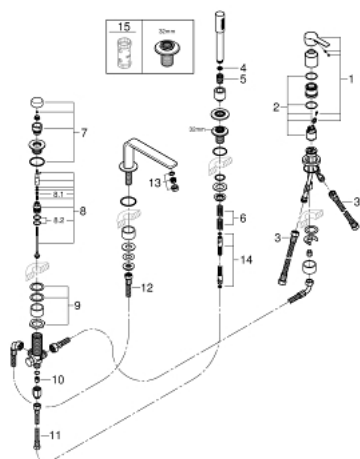

19 577 DC1 LINEARE СМЕСИТЕЛЬ ОДНОРЫЧАЖНЫЙ ДЛЯ ВАННЫ НА 4 ОТВЕРСТИЯ

ОПИСАНИЕ ПРОДУКТА

- GROHE SilkMove керамический картридж 35 мм
- с ограничителем температуры
- GROHE StarLight хромированное покрытие поверхности
- фиксатор для излива (смонтированный)
- элемент управления однорычажного смесителя
- металлический рычаг
- излив для ванны с аэратором
- переключатель ванна/душ
- ручной душ Sena Stick (26 465)
- металлический душевой шланг 2000 мм (всегда цвет Хром независимо от цвета комплекта)
- гибкая подводка
- подключение для душевого шланга
- с защитой от обратного потока
- может быть использован с 29 037 000
- минимальное давление 1,0 бар

19 577 DC1 LINEARE СМЕСИТЕЛЬ ОДНОРЫЧАЖНЫЙ ДЛЯ ВАННЫ НА 4 ОТВЕРСТИЯ

19 577 DC1 LINEARE СМЕСИТЕЛЬ ОДНОРЫЧАЖНЫЙ ДЛЯ ВАННЫ НА 4 ОТВЕРСТИЯ

ЗАПАСНЫЕ ЧАСТИ

- 1: Рычаг (Order-nr. 46983DC0)
- 2: Картридж (Order-nr. 46374000)
- 3: Шланг подключения (Order-nr. 07227000)
- 4: Сетка (Order-nr. 0700200M)
- 5: Конусная гайка (Order-nr. 08864DC0)
- 6: Возвратная пружина (Order-nr. 00869000)
- 7: Кнопка переключателя (Order-nr. 46721DC0)
- 8: Переключатель (Order-nr. 45443000)
- 8.1: O-кольцо Ø6 x Ø2 (Order-nr. 0128300M)
- 8.2: O-кольцо (Order-nr. 0120500M)
- 9: Стержневое резьбовое соединение (Order-nr. 45444000)
- 10: Обратный клапан (Order-nr. 08565000)
- 11: Шланг подключения (Order-nr. 07300000)
- 12: Шланг подключения (Order-nr. 48018000)
- 13: Аэратор (Order-nr. 13941DC0)
- 14: Душевой шланг металлический, (Order-nr. 28146000)
- 15: Ключ (Order-nr. 19332000)*