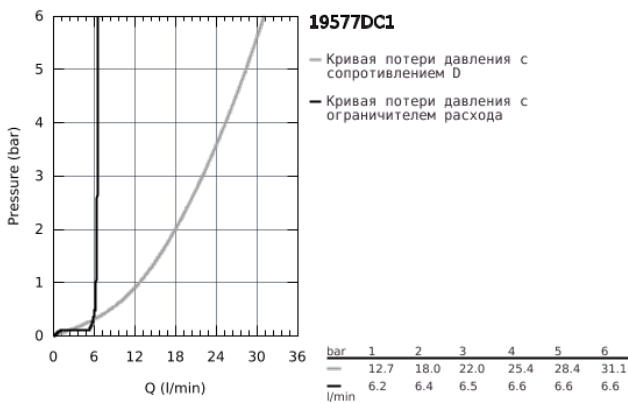

19 577 DC1 LINEARE СМЕСИТЕЛЬ ОДНОРЫЧАЖНЫЙ ДЛЯ ВАННЫ НА 4 ОТВЕРСТИЯ

ОПИСАНИЕ ПРОДУКТА

- GROHE SilkMove керамический картридж 35 мм
- с ограничителем температуры
- GROHE StarLight хромированное покрытие поверхности
- фиксатор для излива (смонтированный)
- элемент управления однорычажного смесителя
- металлический рычаг
- излив для ванны с аэратором
- переключатель ванна/душ
- ручной душ Sena Stick (26 465)
- металлический душевой шланг 2000 мм (всегда цвет Хром независимо от цвета комплекта)
- гибкая подводка
- подключение для душевого шланга
- с защитой от обратного потока
- может быть использован с 29 037 000
- минимальное давление 1,0 бар