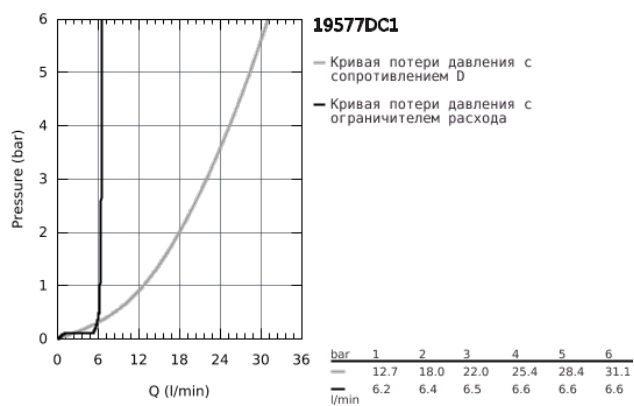

19 577 DC1 LINEARE СМЕСИТЕЛЬ ОДНОРЫЧАЖНЫЙ ДЛЯ ВАННЫ НА 4 ОТВЕРСТИЯ

ОПИСАНИЕ ПРОДУКТА

- GROHE SilkMove керамический картридж 35 мм
- с ограничителем температуры
- GROHE StarLight хромированное покрытие поверхности
- фиксатор для излива (смонтированный)
- элемент управления однорычажного смесителя
- металлический рычаг
- излив для ванны с аэратором
- переключатель ванна/душ
- ручной душ Sena Stick (26 465)
- металлический душевой шланг 2000 мм (всегда цвет Хром независимо от цвета комплекта)
- гибкая подводка
- подключение для душевого шланга
- с защитой от обратного потока
- может быть использован с 29 037 000
- минимальное давление 1,0 бар

19 577 DC1 LINEARE СМЕСИТЕЛЬ ОДНОРЫЧАЖНЫЙ ДЛЯ ВАННЫ НА 4 ОТВЕРСТИЯ

19 577 DC1 LINEARE СМЕСИТЕЛЬ ОДНОРЫЧАЖНЫЙ ДЛЯ ВАННЫ НА 4 ОТВЕРСТИЯ

ЗАПАСНЫЕ ЧАСТИ

- 1: Рычаг (Order-nr. 46983DC0)
- 2: Картридж (Order-nr. 46374000)
- 3: Шланг подключения (Order-nr. 07227000)
- 4: Сетка (Order-nr. 0700200M)
- 5: Конусная гайка (Order-nr. 08864DC0)
- 6: Возвратная пружина (Order-nr. 00869000)
- 7: Кнопка переключателя (Order-nr. 46721DC0)
- 8: Переключатель (Order-nr. 45443000)
- 8.1: O-кольцо Ø6 x Ø2 (Order-nr. 0128300M)
- 8.2: O-кольцо (Order-nr. 0120500M)
- 9: Стержневое резьбовое соединение (Order-nr. 45444000)
- 10: Обратный клапан (Order-nr. 08565000)
- 11: Шланг подключения (Order-nr. 07300000)
- 12: Шланг подключения (Order-nr. 48018000)
- 13: Аэратор (Order-nr. 13941DC0)
- 14: Душевой шланг металлический, (Order-nr. 28146000)
- 15: Ключ (Order-nr. 19332000)*