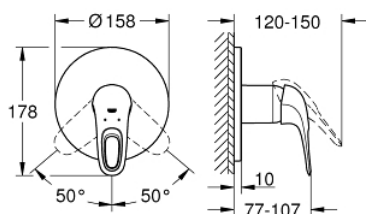

24 048 LS3 EUROSTYLE СМЕСИТЕЛЬ ОДНОРЫЧАЖНЫЙ СКРЫТОГО МОНТАЖА ДЛЯ ДУША

ОПИСАНИЕ ПРОДУКТА

- комплект верхней монтажной части для
- GROHE Rapido SmartBox 35 600/35 604 (универсальная встраиваемая часть)
- GROHE SilkMove керамический картридж Ø 46 мм
- GROHE StarLight хромированное покрытие поверхности
- с настенными розетками GROHE FastFixation (скрытые эксцентрики, уплотнение, скрытый монтаж)
- металлическая накладная панель, регулируемая на 6°
- металлический рычаг
- распределение расхода: выход В или С = 30 л/мин
- без встраиваемой части

24 048 LS3 EUROSTYLE СМЕСИТЕЛЬ ОДНОРЫЧАЖНЫЙ СКРЫТОГО МОНТАЖА ДЛЯ ДУША

24 048 LS3 EUROSTYLE СМЕСИТЕЛЬ ОДНОРЫЧАЖНЫЙ СКРЫТОГО МОНТАЖА ДЛЯ ДУША

ЗАПАСНЫЕ ЧАСТИ

- 1: Рычаг (Order-nr. 46940LS0)
 - 2: Розетка (Order-nr. 48428LS0)
 - 3: Монтажная плата (Order-nr. 48439000)
 - 4: Колпак (Order-nr. 02693LS0)
 - 5: Картридж (Order-nr. 46048000)
 - 6: Уплотнение (Order-nr. 48360000)
 - 7: Ограничитель температуры (Order-nr. 46308000)*
 - 8: Универсальный набор удлинителей для смесителей с 2-мя рукоятками, 25 мм (Order-nr. 14056000)*
 - 9: Универсальный набор удлинителей для смесителей с 2-мя рукоятками, 50 мм (Order-nr. 14057000)*
- * Optional accessories