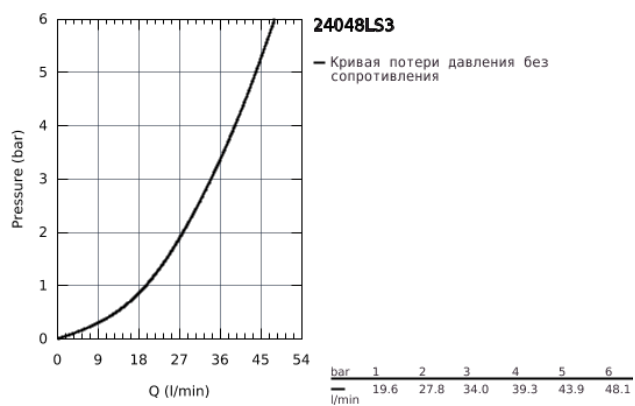

24 048 LS3 EUROSTYLE СМЕСИТЕЛЬ ОДНОРЫЧАЖНЫЙ СКРЫТОГО МОНТАЖА ДЛЯ ДУША