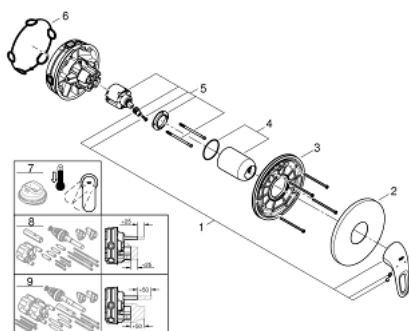

24 048 LS3 EUROSTYLE СМЕСИТЕЛЬ ОДНОРЫЧАЖНЫЙ СКРЫТОГО МОНТАЖА ДЛЯ ДУША

ОПИСАНИЕ ПРОДУКТА

- комплект верхней монтажной части для
- GROHE Rapido SmartBox 35 600/35 604 (универсальная встраиваемая часть)
- GROHE SilkMove керамический картридж Ø 46 мм
- GROHE StarLight хромированное покрытие поверхности
- с настенными розетками GROHE FastFixation (скрытые эксцентрики, уплотнение, скрытый монтаж)
- металлическая накладная панель, регулируемая на 6°
- металлический рычаг
- распределение расхода: выход В или С = 30 л/мин
- без встраиваемой части

24 048 LS3 EUROSTYLE СМЕСИТЕЛЬ ОДНОРЫЧАЖНЫЙ СКРЫТОГО МОНТАЖА ДЛЯ ДУША

24 048 LS3 EUROSTYLE СМЕСИТЕЛЬ ОДНОРЫЧАЖНЫЙ СКРЫТОГО МОНТАЖА ДЛЯ ДУША

ЗАПАСНЫЕ ЧАСТИ

- 1: Рычаг (Order-nr. 46940LS0)
 - 2: Розетка (Order-nr. 48428LS0)
 - 3: Монтажная плата (Order-nr. 48439000)
 - 4: Колпак (Order-nr. 02693LS0)
 - 5: Картридж (Order-nr. 46048000)
 - 6: Уплотнение (Order-nr. 48360000)
 - 7: Ограничитель температуры (Order-nr. 46308000)*
 - 8: Универсальный набор удлинителей для смесителей с 2-мя рукоятками, 25 мм (Order-nr. 14056000)*
 - 9: Универсальный набор удлинителей для смесителей с 2-мя рукоятками, 50 мм (Order-nr. 14057000)*
- * Optional accessories