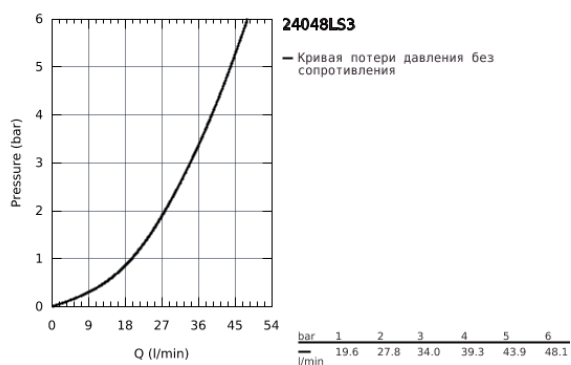

24 048 LS3 EUROSTYLE СМЕСИТЕЛЬ ОДНОРЫЧАЖНЫЙ СКРЫТОГО МОНТАЖА ДЛЯ ДУША

ОПИСАНИЕ ПРОДУКТА

- комплект верхней монтажной части для
- GROHE Rapido SmartBox 35 600/35 604 (универсальная встраиваемая часть)
- GROHE SilkMove керамический картридж Ø 46 мм
- GROHE StarLight хромированное покрытие поверхности
- с настенными розетками GROHE FastFixation (скрытые эксцентрики, уплотнение, скрытый монтаж)
- металлическая накладная панель, регулируемая на 6°
- металлический рычаг
- распределение расхода: выход В или С = 30 л/мин
- без встраиваемой части