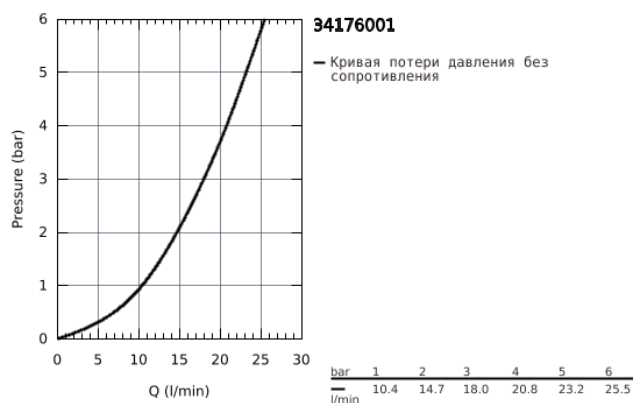

34 176 001 GROHTHERM 2000 ТЕРМОСТАТ ДЛЯ ВАННЫ, DN 15

ОПИСАНИЕ ПРОДУКТА

- вертикальный монтаж
- GROHE CoolTouch безопасный корпус
- GROHE StarLight хромированное покрытие поверхности
- GROHE Aqua Paddle эргономичные рукоятки
- GROHE TurboStat компактный картридж с восковым термoelementом
- GROHE SafeStop стопор безопасности при 38°C
- GROHE SafeStop Plus опционно ограничитель температуры на 43°C, включен
- встроенный стопор смешанной воды
- GROHE AquaDimmer Plus многофункциональный
 - регулировка расхода
 - переключатель: ванна/душ
 - встроенная кнопка с функцией экономии воды для душа
- отвод для душа снизу 1/2"
- GROHE XL Waterfall
- ламинарный преобразователь струи
- встроенные обратные клапаны
- грязеулавливающие фильтры
- с защитой от обратного потока
- вертикальные подключения со скрытыми креплениями
- GROHE EcoJoy Технология совершенного потока при уменьшенном расходе воды

34 176 001 GROHTHERM 2000 ТЕРМОСТАТ ДЛЯ ВАННЫ, DN 15

ЗАПАСНЫЕ ЧАСТИ

- 1: Отсекающая ручка (Order-nr. 47923000)
 - 1.1: Заглушка (Order-nr. 4788300M)
 - 2: Стопор (Order-nr. 47925000)
 - 3: Aquadimmer (Order-nr. 12433000)
 - 4: Водоводная трубка (Order-nr. 47751000)
 - 5: Ручка температуры (Order-nr. 47917000)
 - 5.1: Заглушка (Order-nr. 4788300M)
 - 6: Крепежное кольцо (Order-nr. 47743000)
 - 7: Компактный термостатический картридж 1/2" (Order-nr. 47439000)
 - 8: Крепеж
для вертикального монтажа, DN 15 (Order-nr. 12092000)
 - 9: Водоводная трубка (Order-nr. 47924000)
 - 10: Ключ (Order-nr. 19332000)*
 - 11: GROHE TurboStat картридж 1/2" (Order-nr. 47175000)*
- * Optional accessories