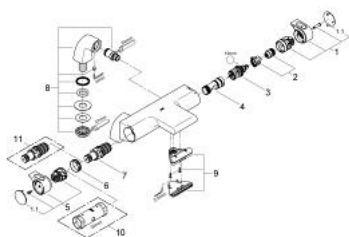

34 176 001 GROHTHERM 2000 ТЕРМОСТАТ ДЛЯ ВАННЫ, DN 15

ОПИСАНИЕ ПРОДУКТА

- вертикальный монтаж
- GROHE CoolTouch безопасный корпус
- GROHE StarLight хромированное покрытие поверхности
- GROHE Aqua Paddle эргономичные рукоятки
- GROHE TurboStat компактный картридж с восковым термoelementом
- GROHE SafeStop стопор безопасности при 38°C
- GROHE SafeStop Plus опционно ограничитель температуры на 43°C, включен
- встроенный стопор смешанной воды
- GROHE AquaDimmer Plus многофункциональный
 - регулировка расхода
 - переключатель: ванна/душ
 - встроенная кнопка с функцией экономии воды для душа
- отвод для душа снизу 1/2"
- GROHE XL Waterfall
- ламинарный преобразователь струи
- встроенные обратные клапаны
- грязеулавливающие фильтры
- с защитой от обратного потока
- вертикальные подключения со скрытыми креплениями
- GROHE EcoJoy Технология совершенного потока при уменьшенном расходе воды

34 176 001 GROHTHERM 2000 ТЕРМОСТАТ ДЛЯ ВАННЫ, DN 15

ЗАПАСНЫЕ ЧАСТИ

- 1: Отсекающая ручка (Order-nr. 47923000)
 - 1.1: Заглушка (Order-nr. 4788300M)
 - 2: Стопор (Order-nr. 47925000)
 - 3: Aquadimmer (Order-nr. 12433000)
 - 4: Водоводная трубка (Order-nr. 47751000)
 - 5: Ручка температуры (Order-nr. 47917000)
 - 5.1: Заглушка (Order-nr. 4788300M)
 - 6: Крепежное кольцо (Order-nr. 47743000)
 - 7: Компактный термостатический картридж 1/2" (Order-nr. 47439000)
 - 8: Крепеж
для вертикального монтажа, DN 15 (Order-nr. 12092000)
 - 9: Водоводная трубка (Order-nr. 47924000)
 - 10: Ключ (Order-nr. 19332000)*
 - 11: GROHE TurboStat картридж 1/2" (Order-nr. 47175000)*
- * Optional accessories