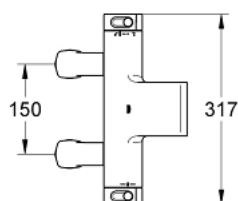

34 176 001 GROHTHERM 2000 ТЕРМОСТАТ ДЛЯ ВАННЫ, DN 15

ОПИСАНИЕ ПРОДУКТА

- вертикальный монтаж
- GROHE CoolTouch безопасный корпус
- GROHE StarLight хромированное покрытие поверхности
- GROHE Aqua Paddle эргономичные рукоятки
- GROHE TurboStat компактный картридж с восковым термoelementом
- GROHE SafeStop стопор безопасности при 38°C
- GROHE SafeStop Plus опционно ограничитель температуры на 43°C, включен
- встроенный стопор смешанной воды
- GROHE AquaDimmer Plus многофункциональный
 - регулировка расхода
 - переключатель: ванна/душ
 - встроенная кнопка с функцией экономии воды для душа
- отвод для душа снизу 1/2"
- GROHE XL Waterfall
- ламинарный преобразователь струи
- встроенные обратные клапаны
- грязеулавливающие фильтры
- с защитой от обратного потока
- вертикальные подключения со скрытыми креплениями
- GROHE EcoJoy Технология совершенного потока при уменьшенном расходе воды

34 176 001 GROHTHERM 2000 ТЕРМОСТАТ ДЛЯ ВАННЫ, DN 15

ЗАПАСНЫЕ ЧАСТИ

- 1: Отсекающая ручка (Order-nr. 47923000)
 - 1.1: Заглушка (Order-nr. 4788300M)
 - 2: Стопор (Order-nr. 47925000)
 - 3: Aquadimmer (Order-nr. 12433000)
 - 4: Водоводная трубка (Order-nr. 47751000)
 - 5: Ручка температуры (Order-nr. 47917000)
 - 5.1: Заглушка (Order-nr. 4788300M)
 - 6: Крепежное кольцо (Order-nr. 47743000)
 - 7: Компактный термостатический картридж 1/2" (Order-nr. 47439000)
 - 8: Крепеж
для вертикального монтажа, DN 15 (Order-nr. 12092000)
 - 9: Водоводная трубка (Order-nr. 47924000)
 - 10: Ключ (Order-nr. 19332000)*
 - 11: GROHE TurboStat картридж 1/2" (Order-nr. 47175000)*
- * Optional accessories