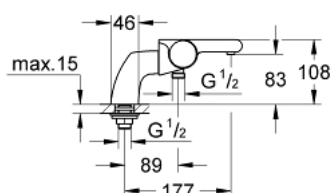

34 176 001 GROHTHERM 2000 ТЕРМОСТАТ ДЛЯ ВАННЫ, DN 15

ОПИСАНИЕ ПРОДУКТА

- вертикальный монтаж
- GROHE CoolTouch безопасный корпус
- GROHE StarLight хромированное покрытие поверхности
- GROHE Aqua Paddle эргономичные рукоятки
- GROHE TurboStat компактный картридж с восковым термoelementом
- GROHE SafeStop стопор безопасности при 38°C
- GROHE SafeStop Plus опционно ограничитель температуры на 43°C, включен
- встроенный стопор смешанной воды
- GROHE AquaDimmer Plus многофункциональный
 - регулировка расхода
 - переключатель: ванна/душ
 - встроенная кнопка с функцией экономии воды для душа
- отвод для душа снизу 1/2"
- GROHE XL Waterfall
- ламинарный преобразователь струи
- встроенные обратные клапаны
- грязеулавливающие фильтры
- с защитой от обратного потока
- вертикальные подключения со скрытыми креплениями
- GROHE EcoJoy Технология совершенного потока при уменьшенном расходе воды

34 176 001 GROHTHERM 2000 ТЕРМОСТАТ ДЛЯ ВАННЫ, DN 15

ЗАПАСНЫЕ ЧАСТИ

- 1: Отсекающая ручка (Order-nr. 47923000)
 - 1.1: Заглушка (Order-nr. 4788300M)
 - 2: Стопор (Order-nr. 47925000)
 - 3: Aquadimmer (Order-nr. 12433000)
 - 4: Водоводная трубка (Order-nr. 47751000)
 - 5: Ручка температуры (Order-nr. 47917000)
 - 5.1: Заглушка (Order-nr. 4788300M)
 - 6: Крепежное кольцо (Order-nr. 47743000)
 - 7: Компактный термостатический картридж 1/2" (Order-nr. 47439000)
 - 8: Крепеж
для вертикального монтажа, DN 15 (Order-nr. 12092000)
 - 9: Водоводная трубка (Order-nr. 47924000)
 - 10: Ключ (Order-nr. 19332000)*
 - 11: GROHE TurboStat картридж 1/2" (Order-nr. 47175000)*
- * Optional accessories