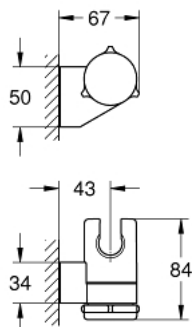

27 595 000 **TEMPESTA НАСТЕННЫЙ ДЕРЖАТЕЛЬ**

ОПИСАНИЕ ПРОДУКТА

- регулируемый
- GROHE StarLight хромированное покрытие поверхности

27 595 000 **TEMPESTA НАСТЕННЫЙ ДЕРЖАТЕЛЬ**

ЗАПАСНЫЕ ЧАСТИ

1: Заглушка (Order-nr. 45652P00)