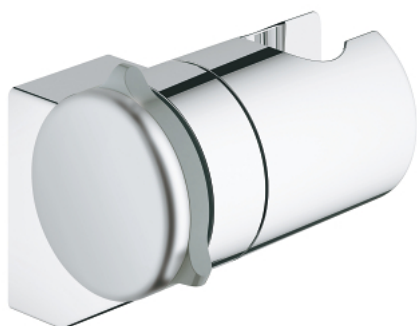

27 595 000 **TEMPESTA НАСТЕННЫЙ ДЕРЖАТЕЛЬ**

ОПИСАНИЕ ПРОДУКТА

- регулируемый
- GROHE StarLight хромированное покрытие поверхности

27 595 000 **TEMPESTA НАСТЕННЫЙ ДЕРЖАТЕЛЬ**

ЗАПАСНЫЕ ЧАСТИ

1: Заглушка (Order-nr. 45652P00)