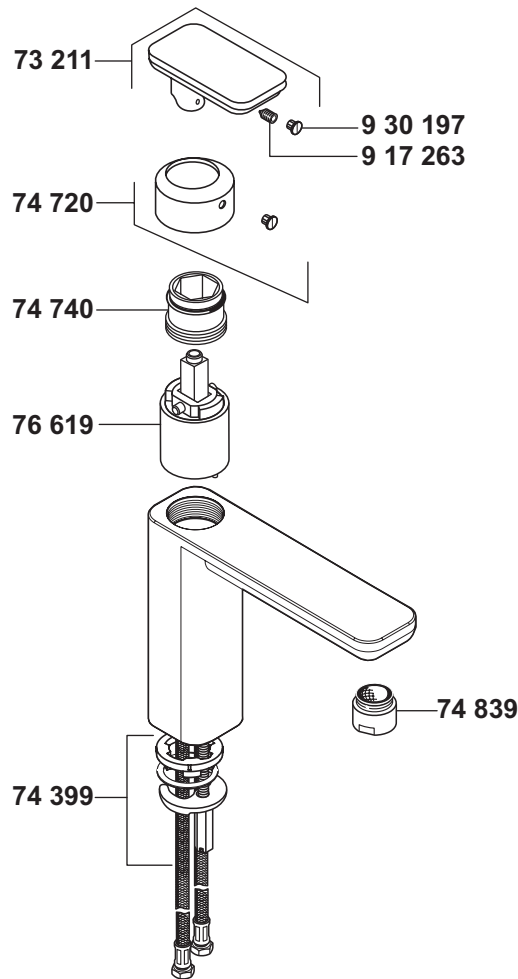

KLUDI E2

49297

A_4929775

49297	Waschtisch-Einhandmischer DN 15	single lever basin mixer DN 15	ééngreeps wastafelmengkraan 1/2"
73 211	Hebel	lever	hendel
74 399	Befestigungssatz	assembling set	bevestigingsset
74 720	Abdeckkappe	cover cap	afdekkap
74 740	Spannschraube	screw	spanschroef
74 839	s-pointer Luftsprudler M 24 x 1/2	s-pointer aerator M 24 x 1/2	s-pointer perlator M 24 x 1/2
76 619	Steuereinheit	control units	besturingseenheid
917 263	Gewindestift	threading lathe	inbus schroef
930 197	Markierungsstopfen	red/blue insert	markeringsstop