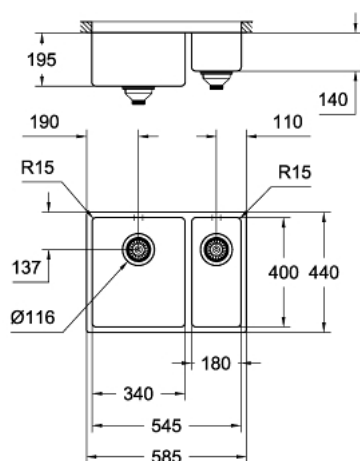

## 31 577 SD0 K700 ПОД СТОЛЕШНИЦУ МОЙКА ИЗ НЕРЖАВЕЮЩЕЙ СТАЛИ

### ОПИСАНИЕ ПРОДУКТА

- модель: K700U 60-S 58.5/44 1.5 lh
- тип монтажа: под столешницу
- материал: нержавеющая сталь AISI 304 (V2A)
- толщина материала: 1 мм
- GROHE StarLight хромированное покрытие поверхности
- покрытие: сатиновое
- GROHE Whisper
- минимальный размер шкафа: 600 мм
- размер: 585 x 440 мм
- 1 чаша: 340 x 400 x 195 мм
- полу-чаша: 180 x 400 x 140 мм
- GROHE FastFixation быстрая монтажная система
- мойка монтируется слева
- требуемый размер отверстия в столешнице для установки мойки: 545 x 400 мм (R15)
- корзинчатый вентиль: корзинка  $\varnothing$  3.5"/90 мм
- аксессуары вкл.: сливной гарнитур, корзинка, монтажный набор
- количество крепежных элементов в комплекте (скрытый монтаж): 6
- количество крепежных элементов в комплекте (монтаж под столешницу): 6
- inner bowl radius: R15

### ЗАПАСНЫЕ ЧАСТИ

1: Пробка (Order-nr. 42580SD0)

2: Декоративный элемент (Order-nr. 42579SD0)