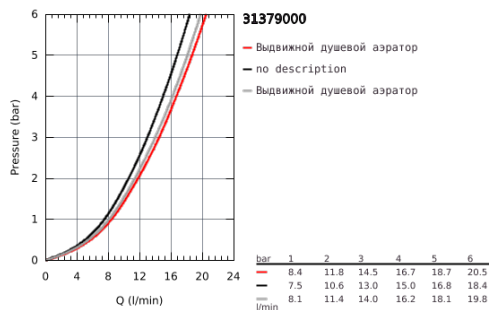

31 379 000 K7 СМЕСИТЕЛЬ ОДНОРЫЧАЖНЫЙ ДЛЯ МОЙКИ, DN 15

ОПИСАНИЕ ПРОДУКТА

- монтаж на одно отверстие
- GROHE StarLight хромированное покрытие поверхности
- GROHE SilkMove керамический картридж 35 мм
- профессиональная лейка
- автоматический переключатель аэратор/SpeedClean душевая струя
- автоматическое возвратное переключение аэратор после выключения
- металлическая лейка
- регулировка расхода воды
- поворотный излив
- угол поворота 140°
- с защитой от обратного потока
- гибкая подводка
- система быстрого монтажа
- минимальное давление 1,0 бар