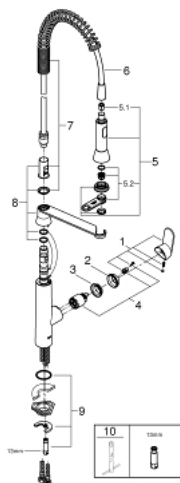

## 31 379 000 K7 СМЕСИТЕЛЬ ОДНОРЫЧАЖНЫЙ ДЛЯ МОЙКИ, DN 15

### ОПИСАНИЕ ПРОДУКТА

- монтаж на одно отверстие
- GROHE StarLight хромированное покрытие поверхности
- GROHE SilkMove керамический картридж 35 мм
- профессиональная лейка
- автоматический переключатель аэратор/SpeedClean душевая струя
- автоматическое возвратное переключение аэратор после выключения
- металлическая лейка
- регулировка расхода воды
- поворотный излив
- угол поворота 140°
- с защитой от обратного потока
- гибкая подводка
- система быстрого монтажа
- минимальное давление 1,0 бар

### ЗАПАСНЫЕ ЧАСТИ

- 1: Рычаг (Order-nr. 46729000)
  - 2: Колпак (Order-nr. 46116000)
  - 3: Винтовая стяжка (Order-nr. 46460000)
  - 4: Картридж (Order-nr. 46374000)
  - 5: Выдвижной излив (Order-nr. 46731000)
  - 5.1: Обратный клапан (Order-nr. 08565000)
  - 5.2: Аэратор (Order-nr. 46711000)
  - 6: Душевой шланг (Order-nr. 46871000)
  - 7: Пружина (Order-nr. 46873SD0)
  - 8: Holder pull out spray (Order-nr. 46734000)
  - 9: Обратное резьбовое соединение (Order-nr. 46671000)
  - 10: Ключ (Order-nr. 19332000)\*
  - 11: Монтажный ключ (Order-nr. 19017000)\*
- \* Optional accessories