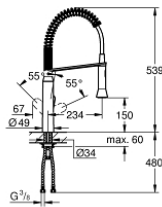

## 31 379 000 K7 СМЕСИТЕЛЬ ОДНОРЫЧАЖНЫЙ ДЛЯ МОЙКИ, DN 15

### ОПИСАНИЕ ПРОДУКТА

- монтаж на одно отверстие
- GROHE StarLight хромированное покрытие поверхности
- GROHE SilkMove керамический картридж 35 мм
- профессиональная лейка
- автоматический переключатель аэратор/SpeedClean душевая струя
- автоматическое возвратное переключение аэратор после выключения
- металлическая лейка
- регулировка расхода воды
- поворотный излив
- угол поворота 140°
- с защитой от обратного потока
- гибкая подводка
- система быстрого монтажа
- минимальное давление 1,0 бар

### ЗАПАСНЫЕ ЧАСТИ

- 1: Рычаг (Order-nr. 46729000)
  - 2: Колпак (Order-nr. 46116000)
  - 3: Винтовая стяжка (Order-nr. 46460000)
  - 4: Картридж (Order-nr. 46374000)
  - 5: Выдвижной излив (Order-nr. 46731000)
  - 5.1: Обратный клапан (Order-nr. 08565000)
  - 5.2: Аэратор (Order-nr. 46711000)
  - 6: Душевой шланг (Order-nr. 46871000)
  - 7: Пружина (Order-nr. 46873SD0)
  - 8: Holder pull out spray (Order-nr. 46734000)
  - 9: Обратное резьбовое соединение (Order-nr. 46671000)
  - 10: Ключ (Order-nr. 19332000)\*
  - 11: Монтажный ключ (Order-nr. 19017000)\*
- \* Optional accessories