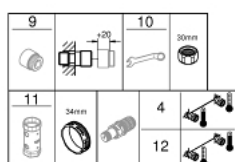

34 776 000 GROHTHERM 1000 PERFORMANCE ТЕРМОСТАТ ДЛЯ ДУША, DN 15

ОПИСАНИЕ ПРОДУКТА

- настенный монтаж
- GROHE CoolTouch безопасный корпус
- GROHE StarLight хромированное покрытие поверхности
- GROHE SafeStop стопор безопасности при 38°C
- GROHE SafeStop Plus опционно ограничитель температуры на 43°C, включен
- GROHE TurboStat компактный картридж с восковым термoeлементом
- ProGrip эргономичные рукоятки с рифленой поверхностью
- встроенный стопор смешанной воды
- GROHE EcoButton рукоятка регулировки напора с кнопкой для экономии воды и индивидуально устанавливаемым стопором
- керамический вентиль 1/2", 180°
- отвод для душа снизу 1/2"
- встроенные обратные клапаны
- грязеулавливающие фильтры
- с защитой от обратного потока
- скрытые S-образные эксцентрики
- металлическая розетка
- GROHE EcoJoy Технология совершенного потока при уменьшенном расходе воды

34 776 000 GROHTHERM 1000 PERFORMANCE ТЕРМОСТАТ ДЛЯ ДУША, DN 15

ЗАПАСНЫЕ ЧАСТИ

- 1: Отсекающая ручка (Order-nr. 49160000)
 - 2: Керамический вентиль 1/2" (Order-nr. 45346000)
 - 2.1: O-кольцо Ø18,2 x Ø1,7 (Order-nr. 0392400M)
 - 3: Крепежное кольцо (Order-nr. 47743000)
 - 4: Компактный термостатический картридж 1/2" (Order-nr. 47439000)
 - 5: Седло термoeлементa (Order-nr. 47975000)
 - 6: Обратный клапан (Order-nr. 08565000)
 - 7: Обратный клапан (Order-nr. 47189000)
 - 7.1: Грязеулавливающий фильтр (Order-nr. 0726400M)
 - 7.2: Обратный клапан (Order-nr. 08565000)
 - 7.3: O-кольцо Ø17 x Ø2 (Order-nr. 0305500M)
 - 8: S-образный эксцентрик (Order-nr. 12662000)
 - 9: Удлинение 3/4", 20 мм (Order-nr. 0713000M)*
 - 10: Ключ (Order-nr. 19377000)*
 - 11: Ключ (Order-nr. 19332000)*
 - 12: GROHE TurboStat картридж 1/2" (Order-nr. 47175000)*
- * Optional accessories