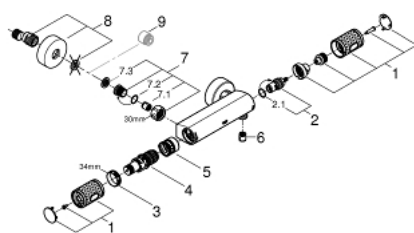

34 776 000 GROHTHERM 1000 PERFORMANCE ТЕРМОСТАТ ДЛЯ ДУША, DN 15

ОПИСАНИЕ ПРОДУКТА

- настенный монтаж
- GROHE CoolTouch безопасный корпус
- GROHE StarLight хромированное покрытие поверхности
- GROHE SafeStop стопор безопасности при 38°C
- GROHE SafeStop Plus опционно ограничитель температуры на 43°C, включен
- GROHE TurboStat компактный картридж с восковым термoeлементом
- ProGrip эргономичные рукоятки с рифленой поверхностью
- встроенный стопор смешанной воды
- GROHE EcoButton рукоятка регулировки напора с кнопкой для экономии воды и индивидуально устанавливаемым стопором
- керамический вентиль 1/2", 180°
- отвод для душа снизу 1/2"
- встроенные обратные клапаны
- грязеулавливающие фильтры
- с защитой от обратного потока
- скрытые S-образные эксцентрики
- металлическая розетка
- GROHE EcoJoy Технология совершенного потока при уменьшенном расходе воды

34 776 000 GROHTHERM 1000 PERFORMANCE ТЕРМОСТАТ ДЛЯ ДУША, DN 15

ЗАПАСНЫЕ ЧАСТИ

- 1: Отсекающая ручка (Order-nr. 49160000)
 - 2: Керамический вентиль 1/2" (Order-nr. 45346000)
 - 2.1: O-кольцо Ø18,2 x Ø1,7 (Order-nr. 0392400M)
 - 3: Крепежное кольцо (Order-nr. 47743000)
 - 4: Компактный термостатический картридж 1/2" (Order-nr. 47439000)
 - 5: Седло термoeлементa (Order-nr. 47975000)
 - 6: Обратный клапан (Order-nr. 08565000)
 - 7: Обратный клапан (Order-nr. 47189000)
 - 7.1: Грязеулавливающий фильтр (Order-nr. 0726400M)
 - 7.2: Обратный клапан (Order-nr. 08565000)
 - 7.3: O-кольцо Ø17 x Ø2 (Order-nr. 0305500M)
 - 8: S-образный эксцентрик (Order-nr. 12662000)
 - 9: Удлинение 3/4", 20 мм (Order-nr. 0713000M)*
 - 10: Ключ (Order-nr. 19377000)*
 - 11: Ключ (Order-nr. 19332000)*
 - 12: GROHE TurboStat картридж 1/2" (Order-nr. 47175000)*
- * Optional accessories