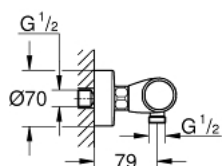

34 776 000 GROHTHERM 1000 PERFORMANCE ТЕРМОСТАТ ДЛЯ ДУША, DN 15

ОПИСАНИЕ ПРОДУКТА

- настенный монтаж
- GROHE CoolTouch безопасный корпус
- GROHE StarLight хромированное покрытие поверхности
- GROHE SafeStop стопор безопасности при 38°C
- GROHE SafeStop Plus опционно ограничитель температуры на 43°C, включен
- GROHE TurboStat компактный картридж с восковым термoeлементом
- ProGrip эргономичные рукоятки с рифленой поверхностью
- встроенный стопор смешанной воды
- GROHE EcoButton рукоятка регулировки напора с кнопкой для экономии воды и индивидуально устанавливаемым стопором
- керамический вентиль 1/2", 180°
- отвод для душа снизу 1/2"
- встроенные обратные клапаны
- грязеулавливающие фильтры
- с защитой от обратного потока
- скрытые S-образные эксцентрики
- металлическая розетка
- GROHE EcoJoy Технология совершенного потока при уменьшенном расходе воды

34 776 000 GROHTHERM 1000 PERFORMANCE ТЕРМОСТАТ ДЛЯ ДУША, DN 15

ЗАПАСНЫЕ ЧАСТИ

- 1: Отсекающая ручка (Order-nr. 49160000)
 - 2: Керамический вентиль 1/2" (Order-nr. 45346000)
 - 2.1: O-кольцо Ø18,2 x Ø1,7 (Order-nr. 0392400M)
 - 3: Крепежное кольцо (Order-nr. 47743000)
 - 4: Компактный термостатический картридж 1/2" (Order-nr. 47439000)
 - 5: Седло термoeлементa (Order-nr. 47975000)
 - 6: Обратный клапан (Order-nr. 08565000)
 - 7: Обратный клапан (Order-nr. 47189000)
 - 7.1: Грязеулавливающий фильтр (Order-nr. 0726400M)
 - 7.2: Обратный клапан (Order-nr. 08565000)
 - 7.3: O-кольцо Ø17 x Ø2 (Order-nr. 0305500M)
 - 8: S-образный эксцентрик (Order-nr. 12662000)
 - 9: Удлинение 3/4", 20 мм (Order-nr. 0713000M)*
 - 10: Ключ (Order-nr. 19377000)*
 - 11: Ключ (Order-nr. 19332000)*
 - 12: GROHE TurboStat картридж 1/2" (Order-nr. 47175000)*
- * Optional accessories