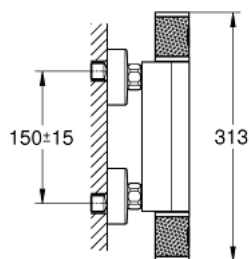

34 776 000 GROHTHERM 1000 PERFORMANCE ТЕРМОСТАТ ДЛЯ ДУША, DN 15

ОПИСАНИЕ ПРОДУКТА

- настенный монтаж
- GROHE CoolTouch безопасный корпус
- GROHE StarLight хромированное покрытие поверхности
- GROHE SafeStop стопор безопасности при 38°C
- GROHE SafeStop Plus опционно ограничитель температуры на 43°C, включен
- GROHE TurboStat компактный картридж с восковым термoeлементом
- ProGrip эргономичные рукоятки с рифленой поверхностью
- встроенный стопор смешанной воды
- GROHE EcoButton рукоятка регулировки напора с кнопкой для экономии воды и индивидуально устанавливаемым стопором
- керамический вентиль 1/2", 180°
- отвод для душа снизу 1/2"
- встроенные обратные клапаны
- грязеулавливающие фильтры
- с защитой от обратного потока
- скрытые S-образные эксцентрики
- металлическая розетка
- GROHE EcoJoy Технология совершенного потока при уменьшенном расходе воды

34 776 000 GROHTHERM 1000 PERFORMANCE ТЕРМОСТАТ ДЛЯ ДУША, DN 15

ЗАПАСНЫЕ ЧАСТИ

- 1: Отсекающая ручка (Order-nr. 49160000)
 - 2: Керамический вентиль 1/2" (Order-nr. 45346000)
 - 2.1: O-кольцо Ø18,2 x Ø1,7 (Order-nr. 0392400M)
 - 3: Крепежное кольцо (Order-nr. 47743000)
 - 4: Компактный термостатический картридж 1/2" (Order-nr. 47439000)
 - 5: Седло термoeлементa (Order-nr. 47975000)
 - 6: Обратный клапан (Order-nr. 08565000)
 - 7: Обратный клапан (Order-nr. 47189000)
 - 7.1: Грязеулавливающий фильтр (Order-nr. 0726400M)
 - 7.2: Обратный клапан (Order-nr. 08565000)
 - 7.3: O-кольцо Ø17 x Ø2 (Order-nr. 0305500M)
 - 8: S-образный эксцентрик (Order-nr. 12662000)
 - 9: Удлинение 3/4", 20 мм (Order-nr. 0713000M)*
 - 10: Ключ (Order-nr. 19377000)*
 - 11: Ключ (Order-nr. 19332000)*
 - 12: GROHE TurboStat картридж 1/2" (Order-nr. 47175000)*
- * Optional accessories