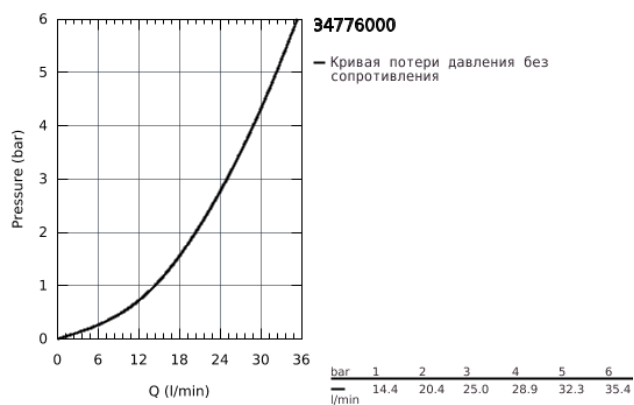

34 776 000 GROHTHERM 1000 PERFORMANCE ТЕРМОСТАТ ДЛЯ ДУША, DN 15

ОПИСАНИЕ ПРОДУКТА

- настенный монтаж
- GROHE CoolTouch безопасный корпус
- GROHE StarLight хромированное покрытие поверхности
- GROHE SafeStop стопор безопасности при 38°C
- GROHE SafeStop Plus опционно ограничитель температуры на 43°C, включен
- GROHE TurboStat компактный картридж с восковым термoeлементом
- ProGrip эргономичные рукоятки с рифленой поверхностью
- встроенный стопор смешанной воды
- GROHE EcoButton рукоятка регулировки напора с кнопкой для экономии воды и индивидуально устанавливаемым стопором
- керамический вентиль 1/2", 180°
- отвод для душа снизу 1/2"
- встроенные обратные клапаны
- грязеулавливающие фильтры
- с защитой от обратного потока
- скрытые S-образные эксцентрики
- металлическая розетка
- GROHE EcoJoy Технология совершенного потока при уменьшенном расходе воды