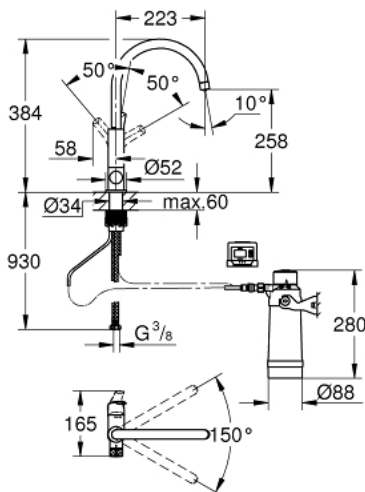

30 383 000 GROHE BLUE PURE EUROSMART СТАРТОВЫЙ КОМПЛЕКТ

ОПИСАНИЕ ПРОДУКТА

- в комплект входят:
- GROHE Blue Смеситель однорычажный для мойки с функцией очистки водопроводной воды
- монтаж на одно отверстие
- С-образный излив
- отдельная рукоятка для фильтрованной воды
- керамический вентиль 1/2"
- GROHE StarLight хромированное покрытие поверхности
- GROHE SilkMove керамический картридж 28 мм
- поворотный трубкообразный излив
- диапазон поворота 150°;
- отдельные водотоки для питьевой и водопроводной воды
- гибкая подводка
- GROHE Blue головка для фильтра
- GROHE Blue фильтр на основе активированного угля для превосходного вкуса
- Ресурс 3000 л
- таймер замены фильтра, включая 2 батарейки AA

30 383 000 GROHE BLUE PURE EUROSMART СТАРТОВЫЙ КОМПЛЕКТ

ЗАПАСНЫЕ ЧАСТИ

- 1: Рычаг (Order-nr. 46900000)
 - 2: Колпак (Order-nr. 46581000)
 - 3: Крепежное кольцо (Order-nr. 07419000)
 - 4: Картридж (Order-nr. 46963000)
 - 5: Керамический вентиль 1/2" (Order-nr. 48509000)
 - 6: Аэратор (Order-nr. 48194000)
 - 7: Комплект крепежа (Order-nr. 48477000)
 - 8: Головка фильтра (Order-nr. 64508001)
 - 9: Фильтр на основе активированного угля (Order-nr. 40547001)
 - 10: Стеклографин (Order-nr. 40405000)*
- * Optional accessories