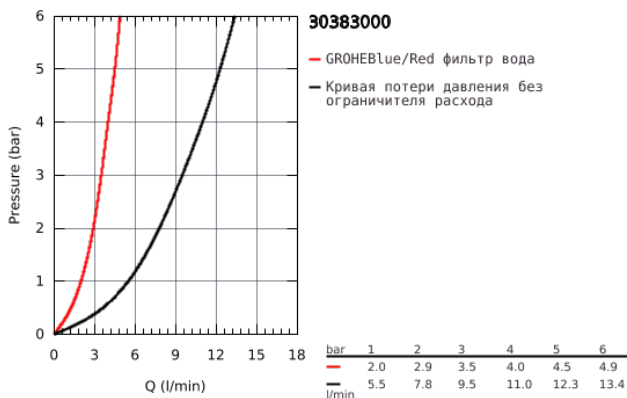

30 383 000 GROHE BLUE PURE EUROSMART СТАРТОВЫЙ КОМПЛЕКТ

ОПИСАНИЕ ПРОДУКТА

- в комплект входят:
- GROHE Blue Смеситель однорычажный для мойки с функцией очистки водопроводной воды
- монтаж на одно отверстие
- С-образный излив
- отдельная рукоятка для фильтрованной воды
- керамический вентиль 1/2"
- GROHE StarLight хромированное покрытие поверхности
- GROHE SilkMove керамический картридж 28 мм
- поворотный трубкообразный излив
- диапазон поворота 150°;
- отдельные водотоки для питьевой и водопроводной воды
- гибкая подводка
- GROHE Blue головка для фильтра
- GROHE Blue фильтр на основе активированного угля для превосходного вкуса
- Ресурс 3000 л
- таймер замены фильтра, включая 2 батарейки AA