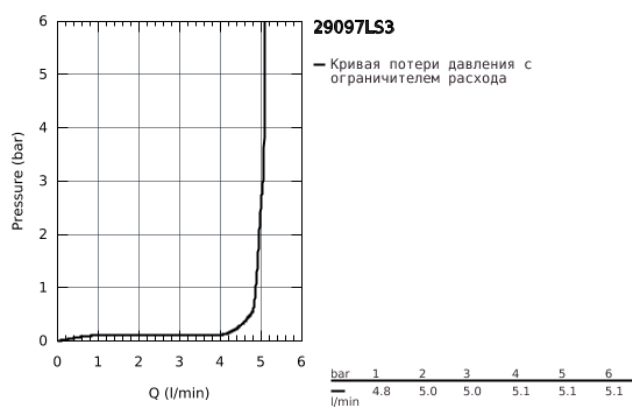

29 097 LS3 EUROSTYLE СМЕСИТЕЛЬ ДЛЯ РАКОВИНЫ НА ДВА ОТВЕРСТИЯ M-SIZE

ОПИСАНИЕ ПРОДУКТА

- настенный монтаж
- без встраиваемого механизма
- комплект верхней монтажной части для
- 23 571 000
- металлическая розетка
- металлический рычаг (без отверстия)
- GROHE StarLight хромированное покрытие поверхности
- GROHE AquaGuide регулируемый аэратор
- размер по осям 110 мм
- вынос 203 мм

29 097 LS3 EUROSTYLE СМЕСИТЕЛЬ ДЛЯ РАКОВИНЫ НА ДВА ОТВЕРСТИЯ M-SIZE

ЗАПАСНЫЕ ЧАСТИ

1: Solid metal lever (Order-nr. 46955LS0)

2: Регулятор струи (Order-nr. 46837000)

3: Удлинение (Order-nr. 46943000)*

* Optional accessories