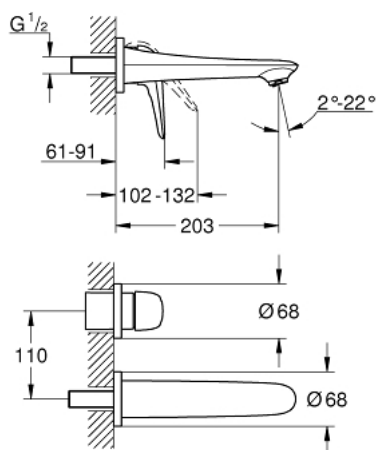

29 097 LS3 EUROSTYLE СМЕСИТЕЛЬ ДЛЯ РАКОВИНЫ НА ДВА ОТВЕРСТИЯ M-SIZE

ОПИСАНИЕ ПРОДУКТА

- настенный монтаж
- без встраиваемого механизма
- комплект верхней монтажной части для
- 23 571 000
- металлическая розетка
- металлический рычаг (без отверстия)
- GROHE StarLight хромированное покрытие поверхности
- GROHE AquaGuide регулируемый аэратор
- размер по осям 110 мм
- вынос 203 мм

29 097 LS3 EUROSTYLE СМЕСИТЕЛЬ ДЛЯ РАКОВИНЫ НА ДВА ОТВЕРСТИЯ M-SIZE

ЗАПАСНЫЕ ЧАСТИ

1: Solid metal lever (Order-nr. 46955LS0)

2: Регулятор струи (Order-nr. 46837000)

3: Удлинение (Order-nr. 46943000)*

* Optional accessories