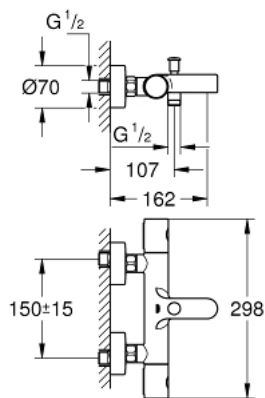

### ОПИСАНИЕ ПРОДУКТА

- настенный монтаж
- GROHE StarLight хромированное покрытие поверхности
- GROHE MetalGrip эргономичная металлическая рукоятка
- GROHE SafeStop стопор безопасности при 38°C
- GROHE SafeStop Plus опционно ограничитель температуры на 43°C, включен
- GROHE TurboStat компактный картридж с восковым термoeлементом
- встроенный стопор смешанной воды
- автоматический переключатель: ванна/душ
- GROHE EcoButton рукоятка регулировки напора с кнопкой для экономии воды и индивидуально устанавливаемым стопором
- керамический вентиль 1/2", 180°
- отвод для душа снизу 1/2"
- аэратор
- встроенные обратные клапаны
- грязеулавливающие фильтры
- с защитой от обратного потока
- скрытые S-образные эксцентрики
- металлическая розетка
- GROHE EcoJoy Технология совершенного потока при уменьшенном расходе воды

### ЗАПАСНЫЕ ЧАСТИ

- 1: Costa-рукоятка металлическая 1/2" (Order-nr. 47984000)
- 1.1: Заглушка (Order-nr. 6458500M)
- 2: Крепежное кольцо (Order-nr. 47743000)
- 3: Компактный термостатический картридж 1/2" (Order-nr. 47439000)
- 4: Керамический вентиль 1/2" (Order-nr. 45346000)
- 4.1: O-кольцо Ø18,2 x Ø1,7 (Order-nr. 0392400M)
- 5: Обратный клапан (Order-nr. 47189000)
- 5.1: Грязеулавливающий фильтр (Order-nr. 0726400M)
- 5.2: Обратный клапан (Order-nr. 08565000)
- 5.3: O-кольцо Ø17 x Ø2 (Order-nr. 0305500M)
- 6: S-образный эксцентрик (Order-nr. 12662000)
- 7: Кнопка переключателя (Order-nr. 65648000)
- 8: Переключатель (Order-nr. 65655000)
- 9: Аэратор (Order-nr. 13926000)
- 10: Обратный клапан (Order-nr. 08565000)
- 11: Удлинение 3/4", 20 мм (Order-nr. 0713000M)\*
- 12: GROHE TurboStat картридж 1/2" (Order-nr. 47175000)\*
- 13: Ключ (Order-nr. 19377000)\*
- 14: Ключ (Order-nr. 19332000)\*