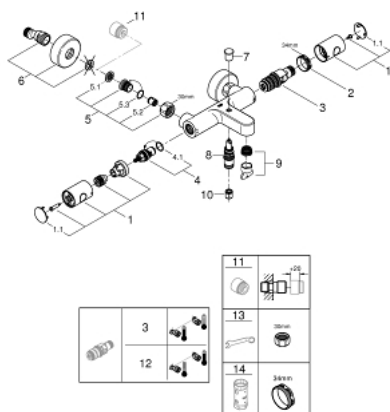

### ОПИСАНИЕ ПРОДУКТА

- настенный монтаж
- GROHE StarLight хромированное покрытие поверхности
- GROHE MetalGrip эргономичная металлическая рукоятка
- GROHE SafeStop стопор безопасности при 38°C
- GROHE SafeStop Plus опционно ограничитель температуры на 43°C, включен
- GROHE TurboStat компактный картридж с восковым термoeлементом
- встроенный стопор смешанной воды
- автоматический переключатель: ванна/душ
- GROHE EcoButton рукоятка регулировки напора с кнопкой для экономии воды и индивидуально устанавливаемым стопором
- керамический вентиль 1/2", 180°
- отвод для душа снизу 1/2"
- аэратор
- встроенные обратные клапаны
- грязеулавливающие фильтры
- с защитой от обратного потока
- скрытые S-образные эксцентрики
- металлическая розетка
- GROHE EcoJoy Технология совершенного потока при уменьшенном расходе воды

### ЗАПАСНЫЕ ЧАСТИ

- 1: Costa-рукоятка металлическая 1/2" (Order-nr. 47984000)
- 1.1: Заглушка (Order-nr. 6458500M)
- 2: Крепежное кольцо (Order-nr. 47743000)
- 3: Компактный термостатический картридж 1/2" (Order-nr. 47439000)
- 4: Керамический вентиль 1/2" (Order-nr. 45346000)
- 4.1: O-кольцо Ø18,2 x Ø1,7 (Order-nr. 0392400M)
- 5: Обратный клапан (Order-nr. 47189000)
- 5.1: Грязеулавливающий фильтр (Order-nr. 0726400M)
- 5.2: Обратный клапан (Order-nr. 08565000)
- 5.3: O-кольцо Ø17 x Ø2 (Order-nr. 0305500M)
- 6: S-образный эксцентрик (Order-nr. 12662000)
- 7: Кнопка переключателя (Order-nr. 65648000)
- 8: Переключатель (Order-nr. 65655000)
- 9: Аэратор (Order-nr. 13926000)
- 10: Обратный клапан (Order-nr. 08565000)
- 11: Удлинение 3/4", 20 мм (Order-nr. 0713000M)\*
- 12: GROHE TurboStat картридж 1/2" (Order-nr. 47175000)\*
- 13: Ключ (Order-nr. 19377000)\*
- 14: Ключ (Order-nr. 19332000)\*