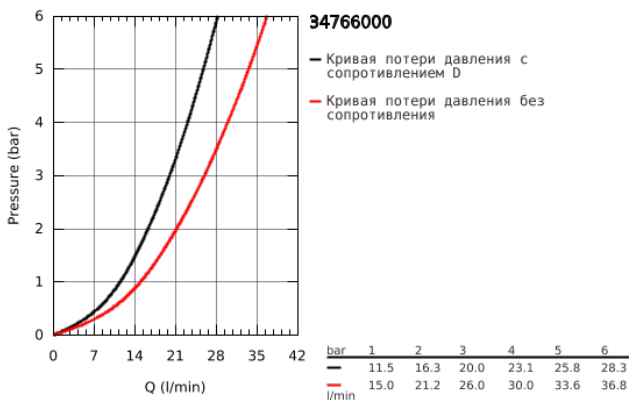

ОПИСАНИЕ ПРОДУКТА

- настенный монтаж
- GROHE StarLight хромированное покрытие поверхности
- GROHE MetalGrip эргономичная металлическая рукоятка
- GROHE SafeStop стопор безопасности при 38°C
- GROHE SafeStop Plus опционно ограничитель температуры на 43°C, включен
- GROHE TurboStat компактный картридж с восковым термoeлементом
- встроенный стопор смешанной воды
- автоматический переключатель: ванна/душ
- GROHE EcoButton рукоятка регулировки напора с кнопкой для экономии воды и индивидуально устанавливаемым стопором
- керамический вентиль 1/2", 180°
- отвод для душа снизу 1/2"
- аэратор
- встроенные обратные клапаны
- грязеулавливающие фильтры
- с защитой от обратного потока
- скрытые S-образные эксцентрики
- металлическая розетка
- GROHE EcoJoy Технология совершенного потока при уменьшенном расходе воды