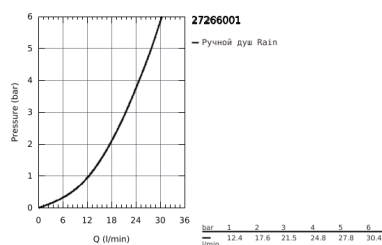

27 266 001 EUPHORIA 110 МОНО ДУШЕВОЙ ГАРНИТУР С 1 РЕЖИМОМ СТРУИ

ОПИСАНИЕ ПРОДУКТА

- в комплект входят:
- ручной душ Mono (27 265)
- душевая штанга, 600 мм (27 499)
- душевой шланг 1750 мм (28 388 000)
- Полочка GROHE EasyReach (27 596)
- GROHE DreamSpray превосходный поток воды
- GROHE StarLight хромированное покрытие поверхности
- GROHE FastFixation (регулируемое расстояние между настенными креплениями штанги позволяет использовать для монтажа уже имеющиеся отверстия в стене)
- SpeedClean система против известковых отложений
- внутренний охлаждающий канал для продолжительного срока службы
- Twistfree против перекручивания шланга
- может использоваться с проточным водонагревателем
- минимальное давление 1,0 бар