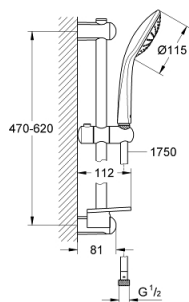

27 266 001 EUPHORIA 110 МОНО ДУШЕВОЙ ГАРНИТУР С 1 РЕЖИМОМ СТРУИ

ОПИСАНИЕ ПРОДУКТА

- в комплект входят:
- ручной душ Mono (27 265)
- душевая штанга, 600 мм (27 499)
- душевой шланг 1750 мм (28 388 000)
- Полочка GROHE EasyReach (27 596)
- GROHE DreamSpray превосходный поток воды
- GROHE StarLight хромированное покрытие поверхности
- GROHE FastFixation (регулируемое расстояние между настенными креплениями штанги позволяет использовать для монтажа уже имеющиеся отверстия в стене)
- SpeedClean система против известковых отложений
- внутренний охлаждающий канал для продолжительного срока службы
- Twistfree против перекручивания шланга
- может использоваться с проточным водонагревателем
- минимальное давление 1,0 бар

27 266 001 EUPHORIA 110 МОНО ДУШЕВОЙ ГАРНИТУР С 1 РЕЖИМОМ СТРУИ

ЗАПАСНЫЕ ЧАСТИ

- 1: Держатель душевой штанги (Order-nr. 48098000)
- 2: Скользящий элемент (Order-nr. 48099000)
- 3: Держатель душевой штанги (Order-nr. 48100000)
- 4: Сетка (Order-nr. 0700200M)