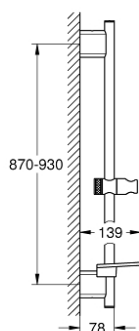

## 26 603 000 RAINSHOWER SMARTACTIVE ДУШЕВАЯ ШТАНГА, 900 ММ

### ОПИСАНИЕ ПРОДУКТА

- с металлическими настенными креплениями
- поворотный держатель с фиксацией по высоте
- GROHE FastFixation Plus регулируемое расстояние между креплениями для адаптации к существующим отверстиям в стене
- GROHE TileFix регулируемая глубина верхнего и нижнего креплений
- GROHE EasyReach полочка
- GROHE StarLight хромированное покрытие поверхности

### ЗАПАСНЫЕ ЧАСТИ

- 1: Держатель душевой штанги (Order-nr. 48425000)
- 2: Скользящий элемент (Order-nr. 48424000)
- 3: Мыльница (Order-nr. 48426000)