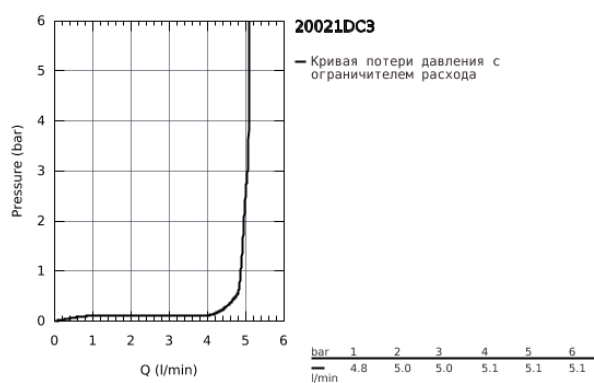

## 20 021 DC3 ATRIO ВЕРТИКАЛЬНЫЙ ВЕНТИЛЬ, DN 15, XS-SIZE

### ОПИСАНИЕ ПРОДУКТА

- керамический вентиль 1/2" - 90°
- GROHE StarLight хромированное покрытие поверхности
- GROHE EcoJoy 5.7 л/мин ламинарный аэратор
- система быстрого монтажа
- аэратор
- фиксированный излив
- с длинной рукояткой