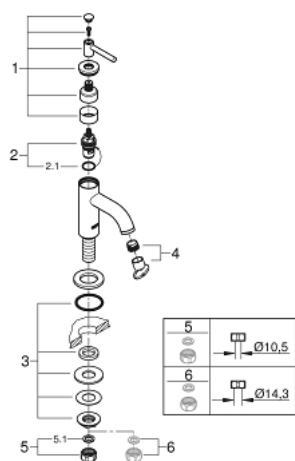

## 20 021 DC3 ATRIO ВЕРТИКАЛЬНЫЙ ВЕНТИЛЬ, DN 15, XS-SIZE

### ОПИСАНИЕ ПРОДУКТА

- керамический вентиль 1/2" - 90°
- GROHE StarLight хромированное покрытие поверхности
- GROHE EcoJoy 5.7 л/мин ламинарный аэратор
- система быстрого монтажа
- аэратор
- фиксированный излив
- с длинной рукояткой

### ЗАПАСНЫЕ ЧАСТИ

- 1: Lever handles (Order-nr. 18027DC3)
- 2: Керамический вентиль 1/2" (Order-nr. 45882000)
- 2.1: O-кольцо Ø18,2 x Ø1,7 (Order-nr. 0392400M)
- 3: Обратное резьбовое соединение (Order-nr. 45004000)
- 4: Регулятор струи (Order-nr. 48408000)
- 5: Резьбовое соединение 1/2" (Order-nr. 1290100M)
- 5.1: Уплотнение Ø18,5 x Ø12 x 2 (Order-nr. 0138900M)
- 6: Накладная гайка 1/2x Ø14,5 (Order-nr. 1290200M)\*