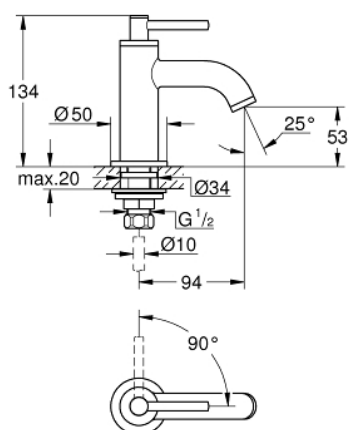

## 20 021 DC3 ATRIO ВЕРТИКАЛЬНЫЙ ВЕНТИЛЬ, DN 15, XS-SIZE

### ОПИСАНИЕ ПРОДУКТА

- керамический вентиль 1/2" - 90°
- GROHE StarLight хромированное покрытие поверхности
- GROHE EcoJoy 5.7 л/мин ламинарный аэратор
- система быстрого монтажа
- аэратор
- фиксированный излив
- с длинной рукояткой

### ЗАПАСНЫЕ ЧАСТИ

- 1: Lever handles (Order-nr. 18027DC3)
- 2: Керамический вентиль 1/2" (Order-nr. 45882000)
- 2.1: O-кольцо Ø18,2 x Ø1,7 (Order-nr. 0392400M)
- 3: Обратное резьбовое соединение (Order-nr. 45004000)
- 4: Регулятор струи (Order-nr. 48408000)
- 5: Резьбовое соединение 1/2" (Order-nr. 1290100M)
- 5.1: Уплотнение Ø18,5 x Ø12 x 2 (Order-nr. 0138900M)
- 6: Накладная гайка 1/2x Ø14,5 (Order-nr. 1290200M)\*